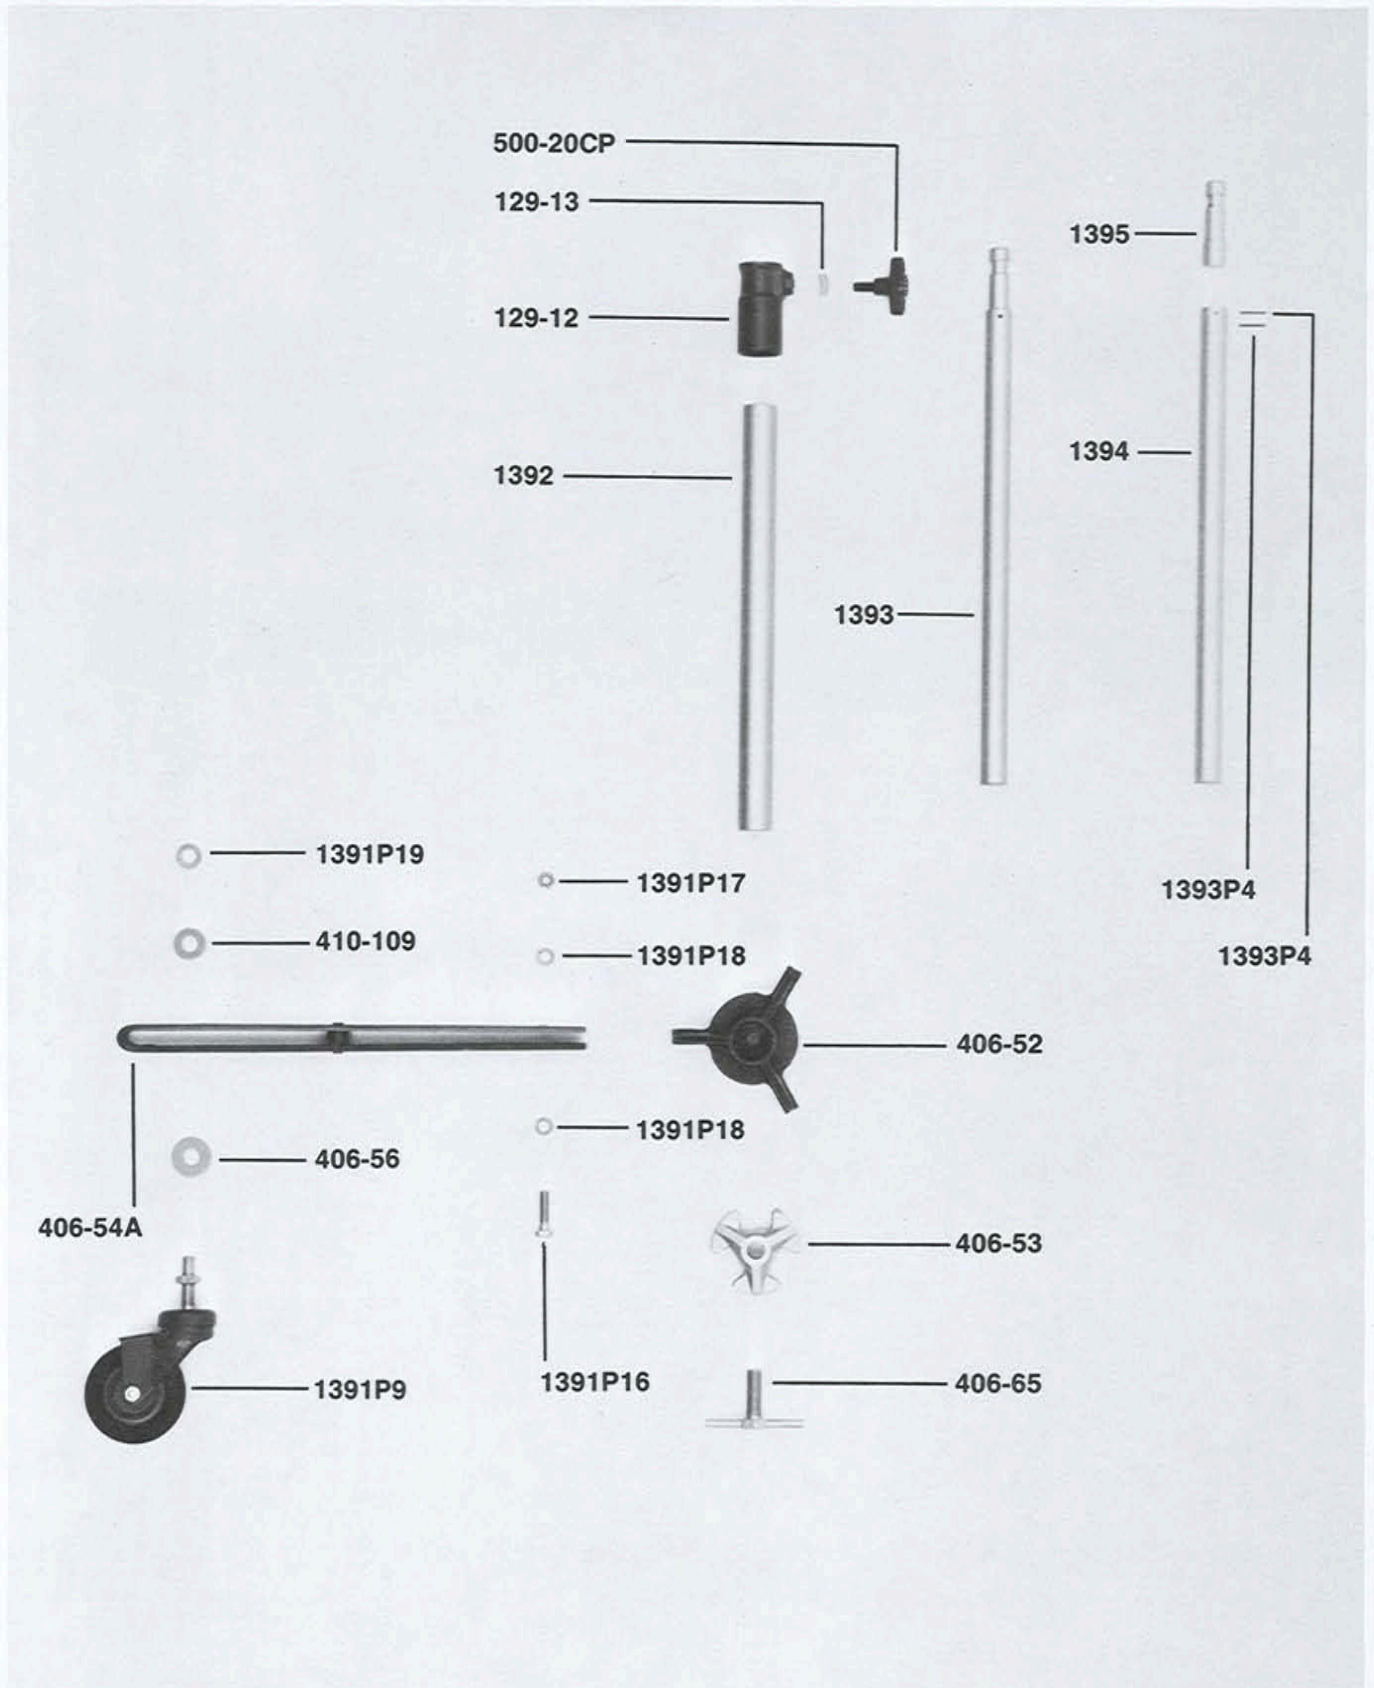

PARTS FOR TYPE 1391 BABY SIZE LOW STAND

1391A8111

225

Mole-Richardson Co.

Tel. (323) 851-0111 Fax. (323) 851-5593 E-mail: info@mole.com Internet: <http://www.mole.com> 937 N. Sycamore Ave., Hollywood, California 90038-2384 U.S.A.