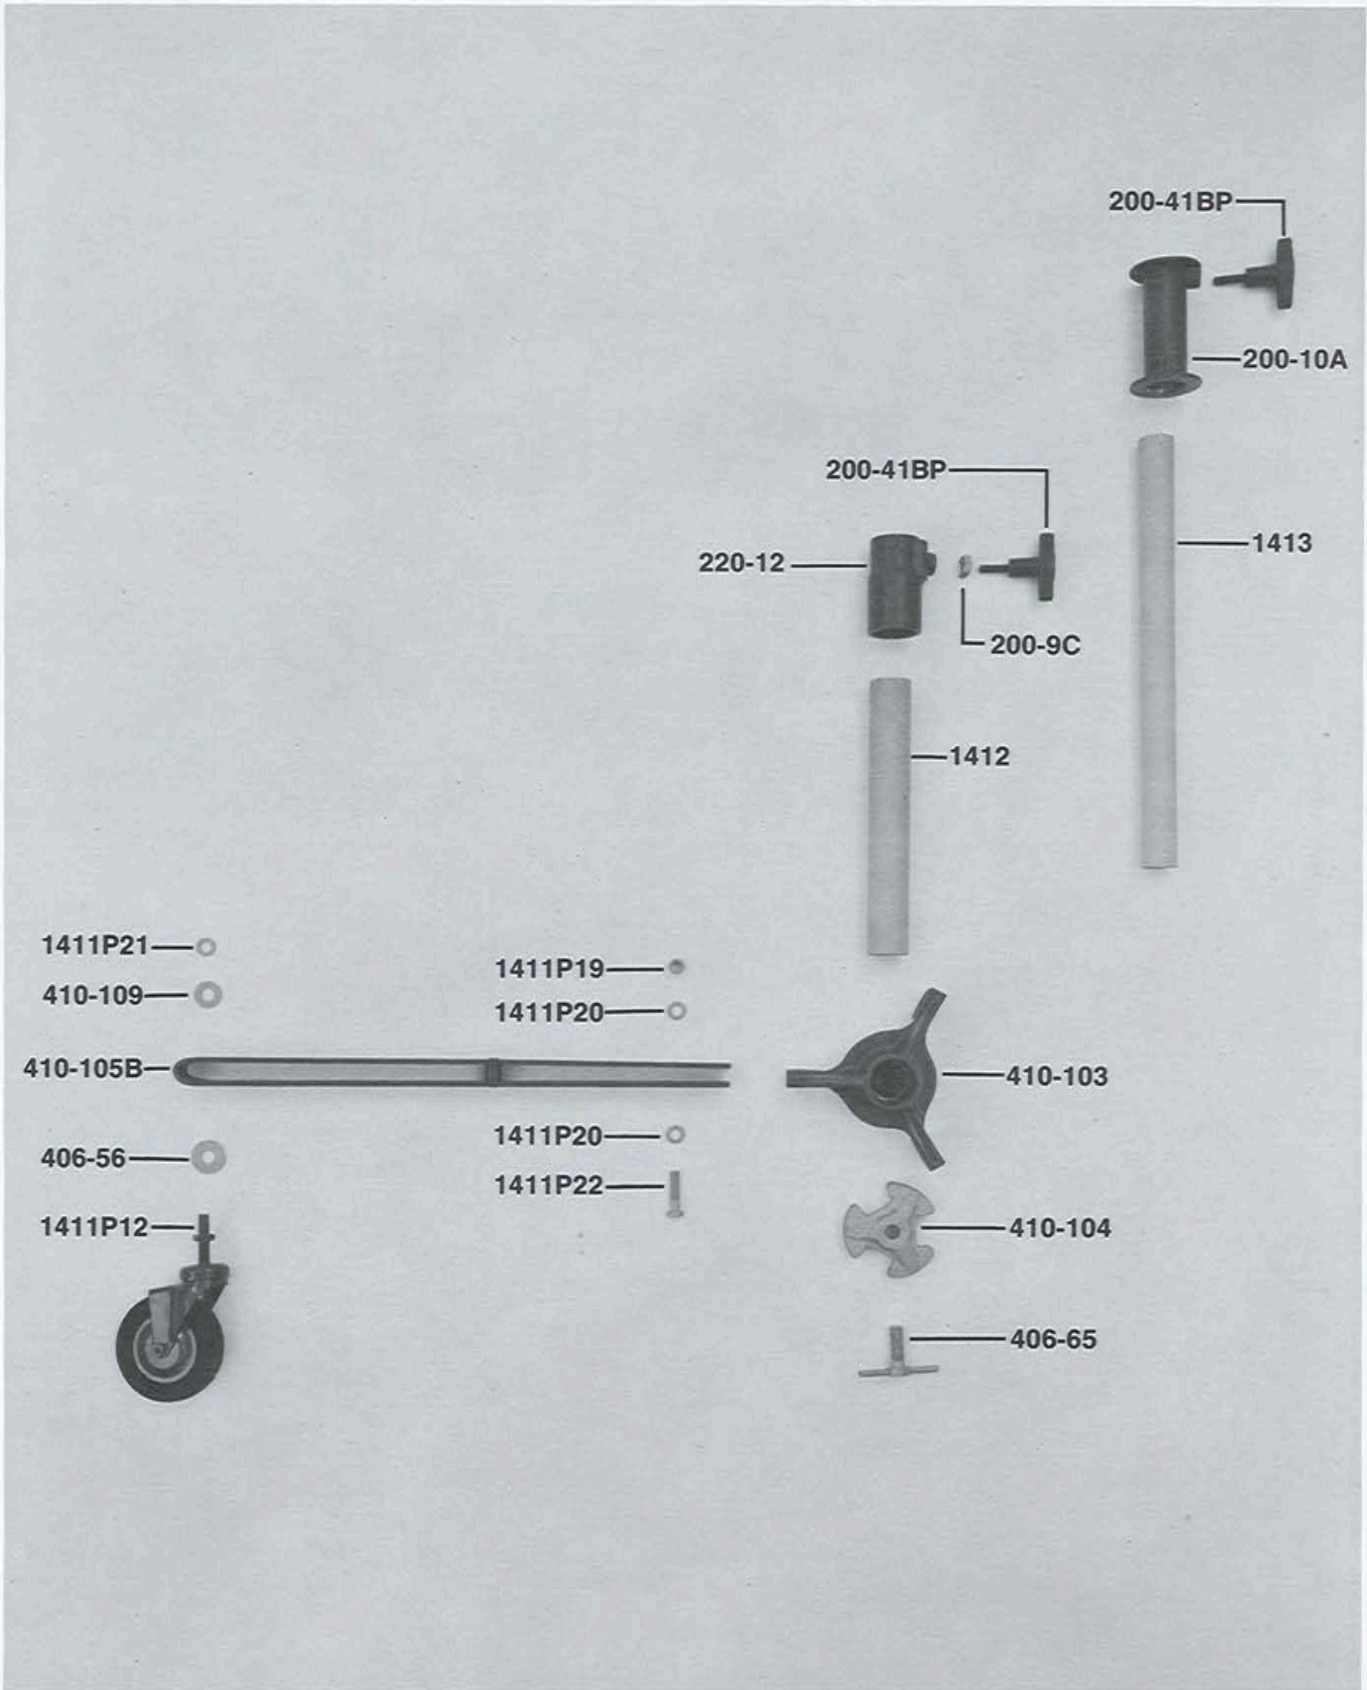

PARTS FOR TYPE 1411 JUNIOR SIZE LOW STAND

1411A893

239

Mole-Richardson Co.

Tel. (323) 851-0111 Fax. (323) 851-5593 E-mail: info@mole.com Internet: http://www.mole.com 937 N. Sycamore Ave., Hollywood, California 90038-2384 U.S.A.