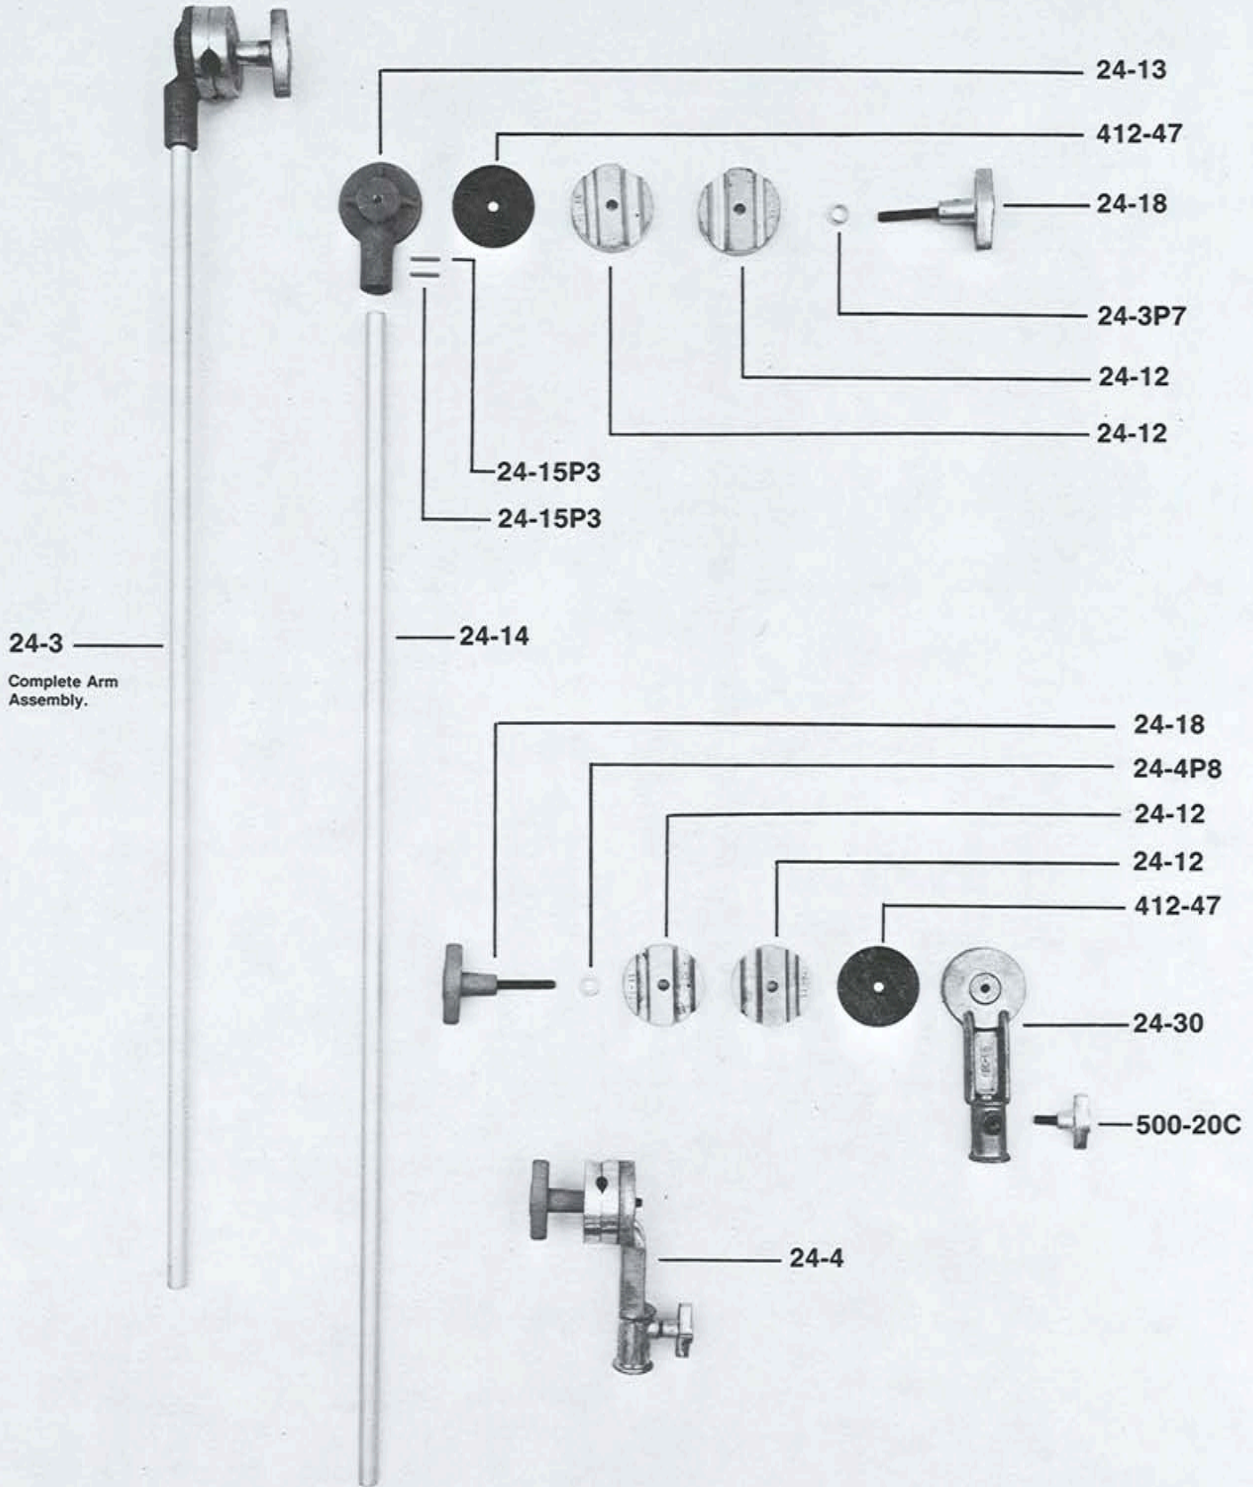

PARTS FOR TYPE 24 CENTURY HEAD

24A8111

285

Mole-Richardson Co.

Tel. (323) 851-0111 Fax. (323) 851-5593 E-mail: info@mole.com Internet: http://www.mole.com 937 N. Sycamore Ave., Hollywood, California 90038-2384 U.S.A.

©Mole-Richardson Co., Hollywood, California U.S.A.