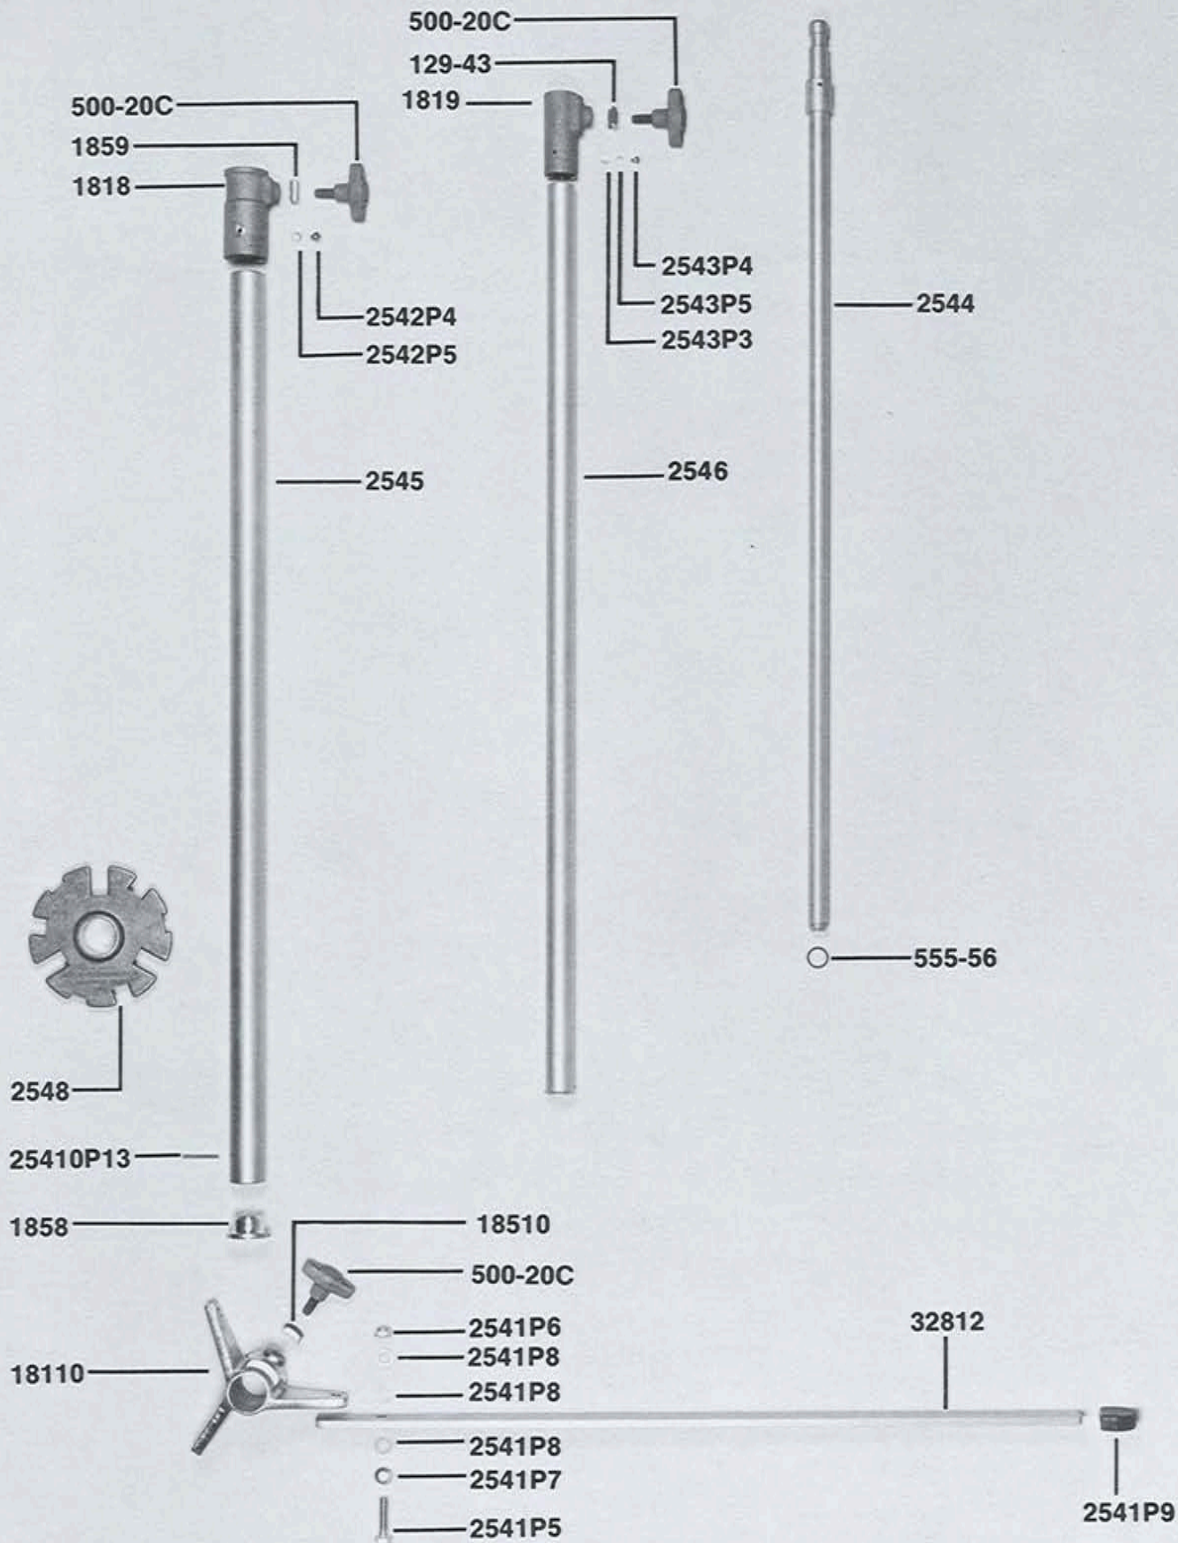

# PARTS FOR TYPE 2541 BABY SIZE COMPACT LITEWATE STAND

2541A777

232

*Mole-Richardson Co.*

Tel. (323) 851-0111 Fax. (323) 851-5593 E-mail: info@mole.com Internet: http://www.mole.com 937 N. Sycamore Ave., Hollywood, California 90038-2384 U.S.A.

©Mole-Richardson Co., Hollywood, California U.S.A.