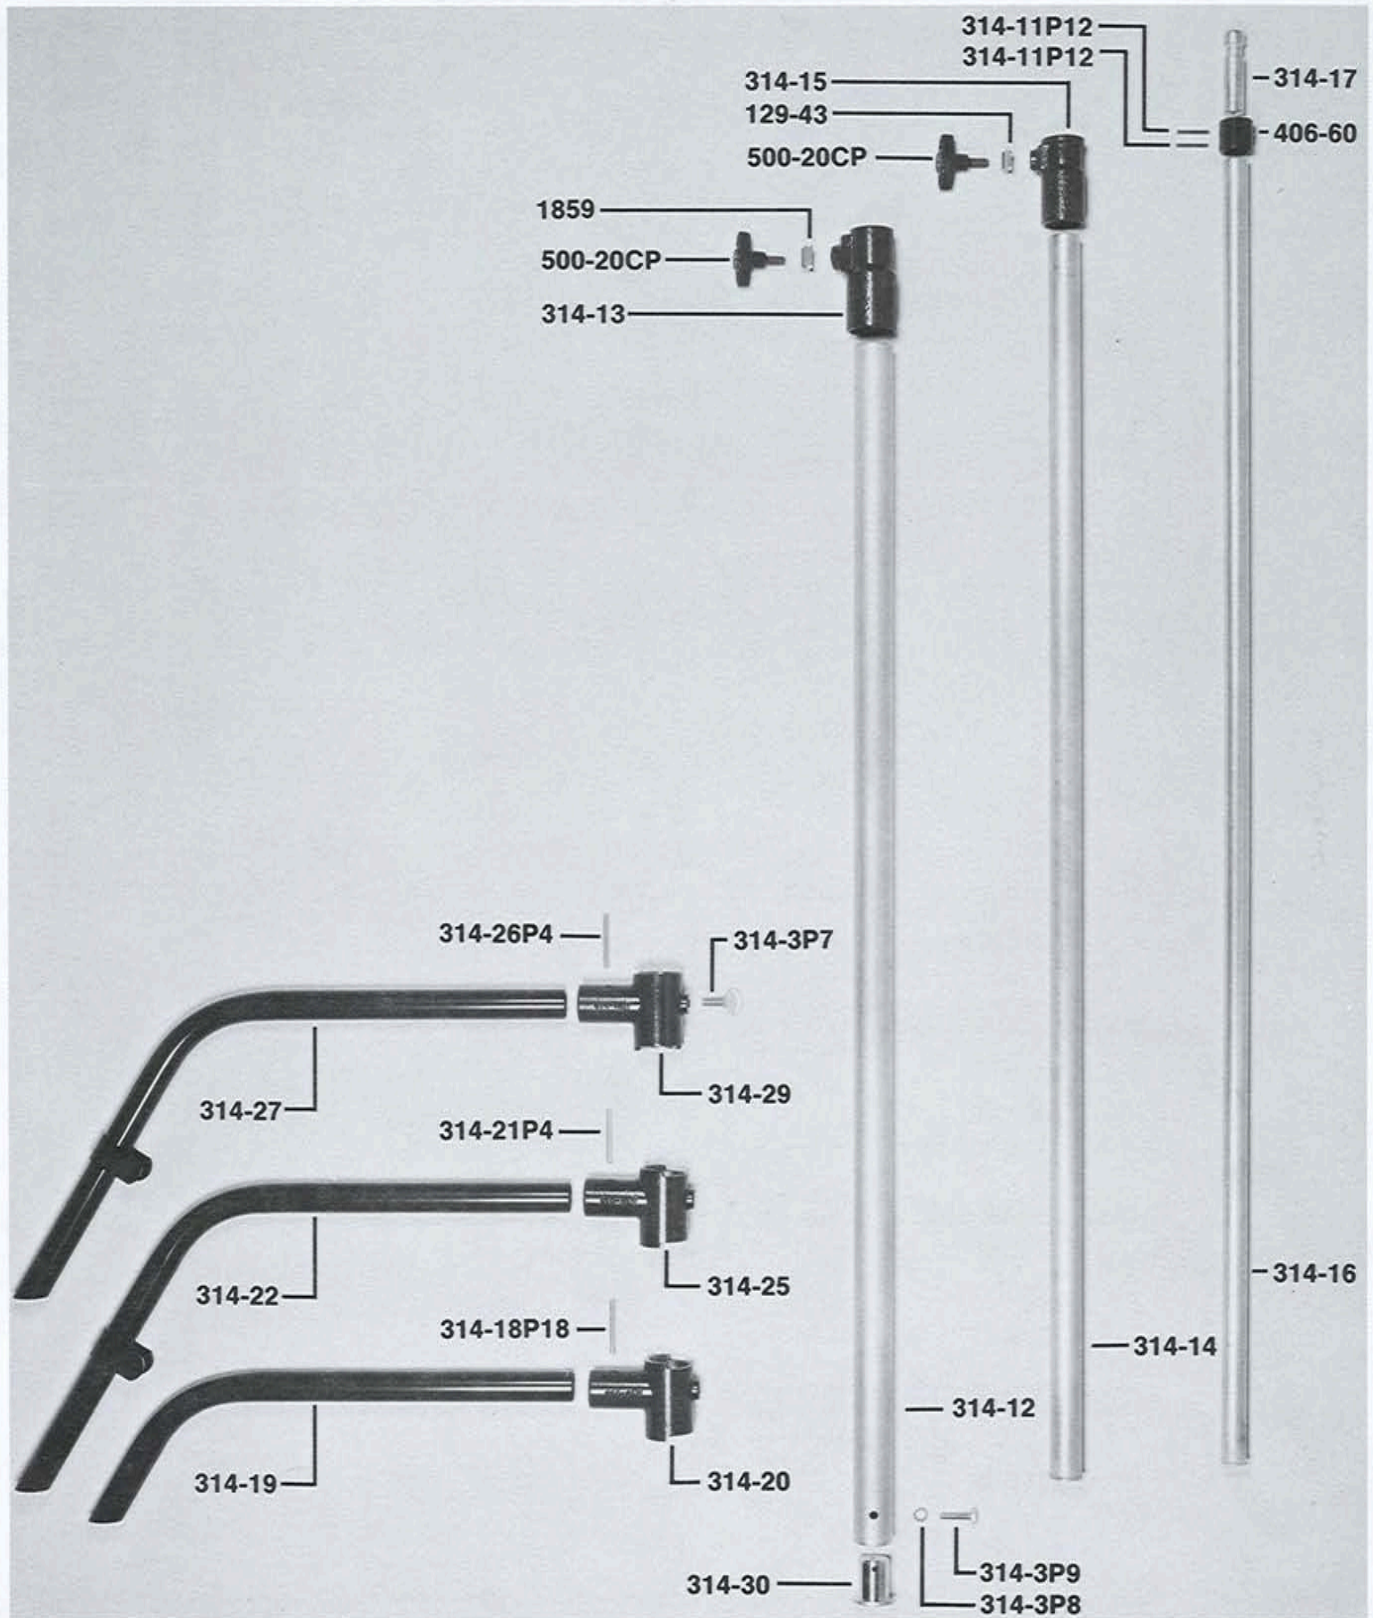

# PARTS FOR TYPE 3143 STANDARD CENTURY STAND

3143A777

287

*Mole-Richardson Co.*

Tel. (323) 851-0111 Fax. (323) 851-5593 E-mail: info@mole.com Internet: <http://www.mole.com> 937 N. Sycamore Ave., Hollywood, California 90038-2384 U.S.A.