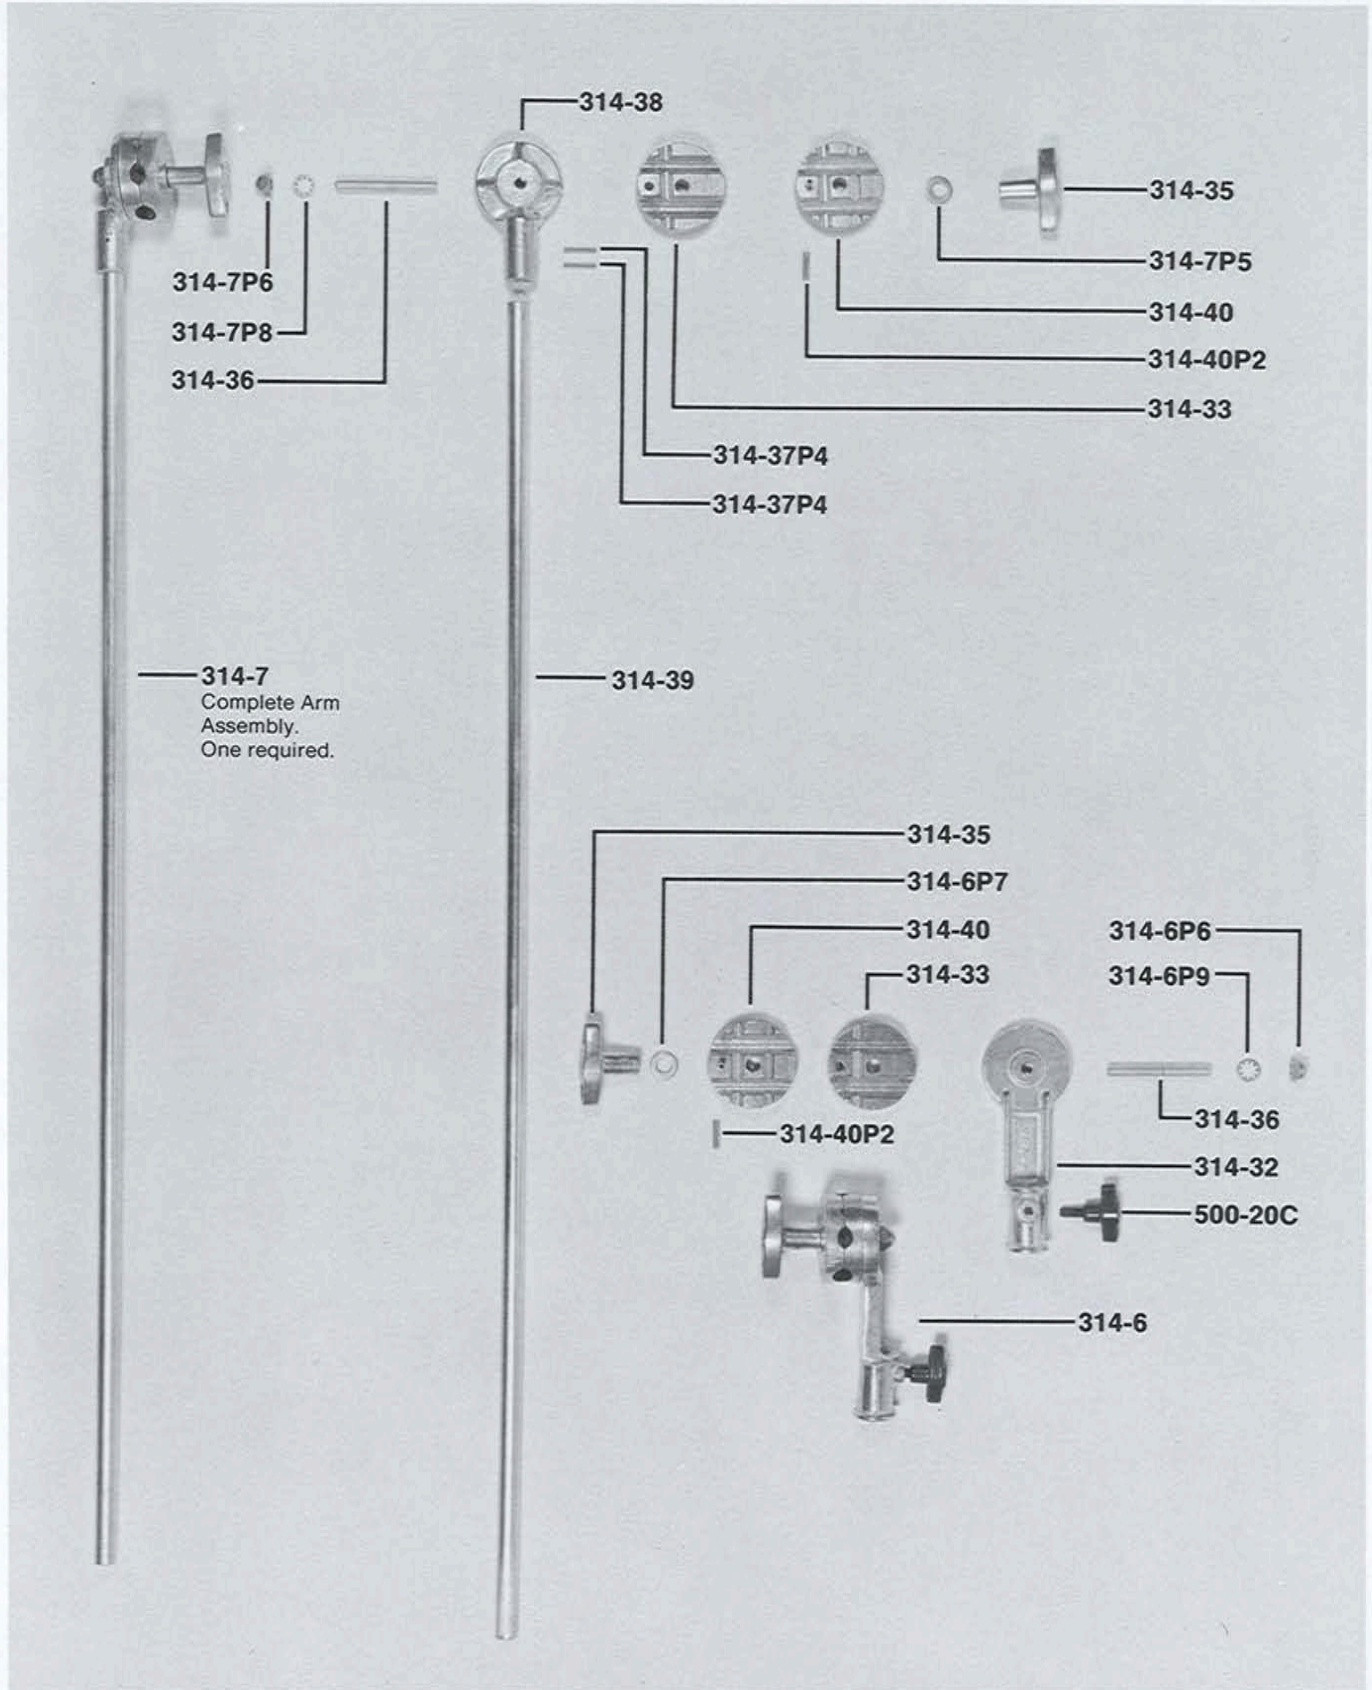

PARTS FOR TYPE 3144 CENTURY SINGLE ARM HEAD

3144A893

289

Mole-Richardson Co.

Tel. (323) 851-0111 Fax. (323) 851-5593 E-mail: info@mole.com Internet: <http://www.mole.com> 937 N. Sycamore Ave., Hollywood, California 90038-2384 U.S.A.

©Mole-Richardson Co., Hollywood, California U.S.A.