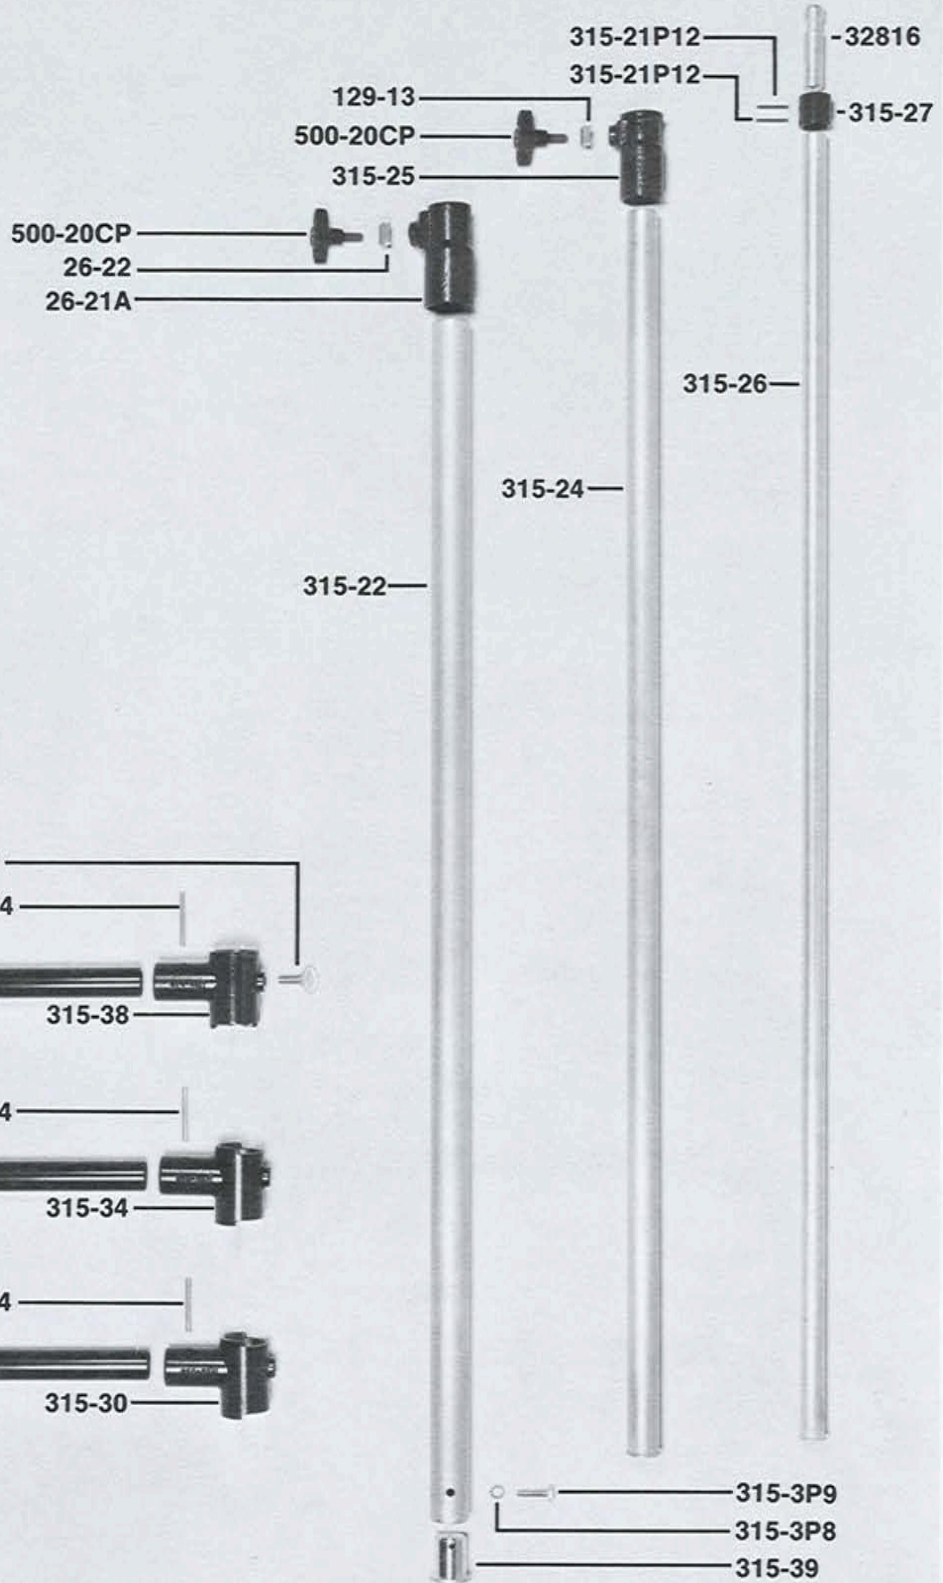

PARTS FOR TYPE 3153 MEDIUM CENTURY STAND

3153A775

288

Mole-Richardson Co.

Tel. (323) 851-0111 Fax. (323) 851-5593 E-mail: info@mole.com Internet: http://www.mole.com 937 N. Sycamore Ave., Hollywood, California 90038-2384 U.S.A.