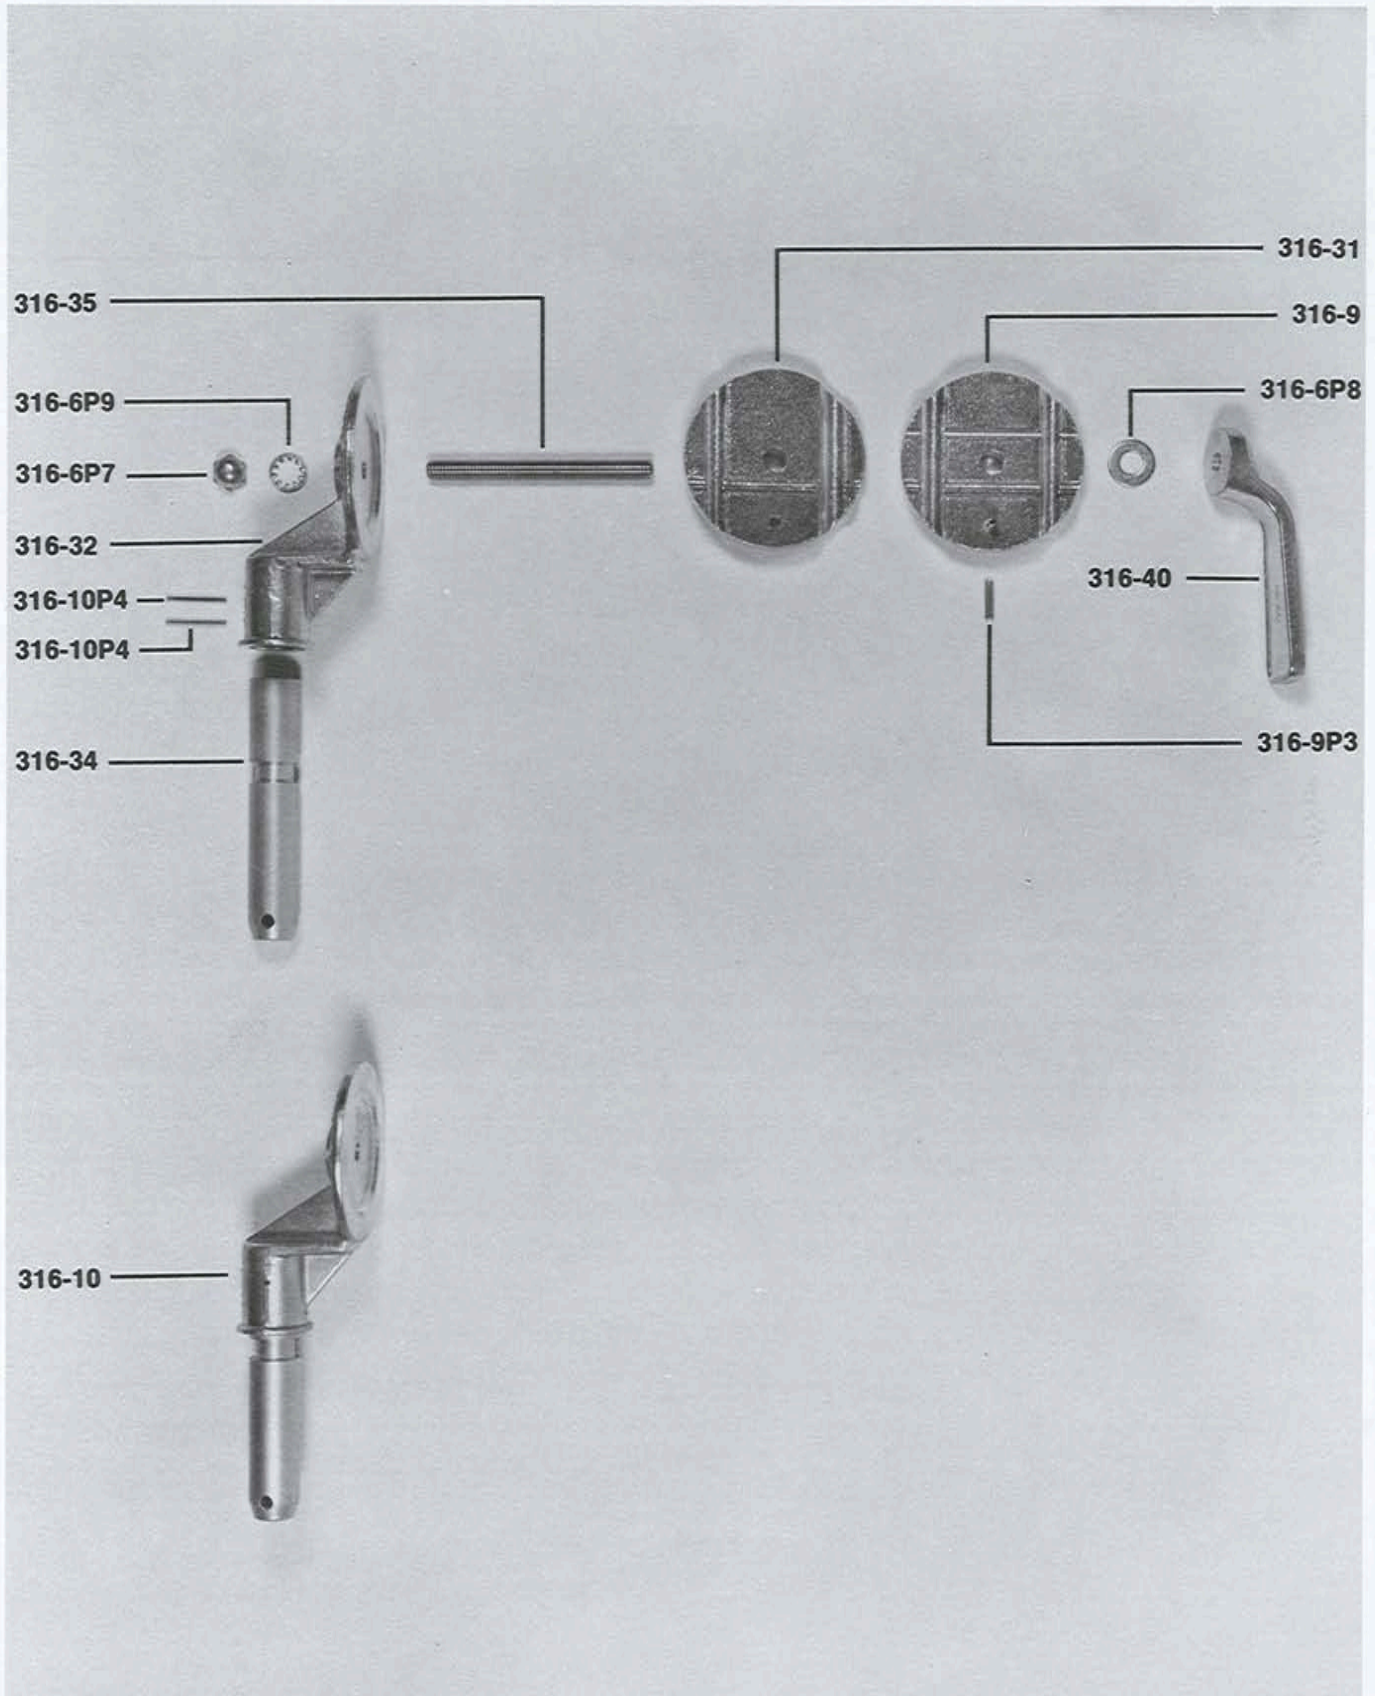

# PARTS FOR TYPE 3166 CLAMP HEAD

3166A777

293

*Mole-Richardson Co.*

Tel. (323) 851-0111 Fax. (323) 851-5593 E-mail: info@mole.com Internet: http://www.mole.com 937 N. Sycamore Ave., Hollywood, California 90038-2384 U.S.A.