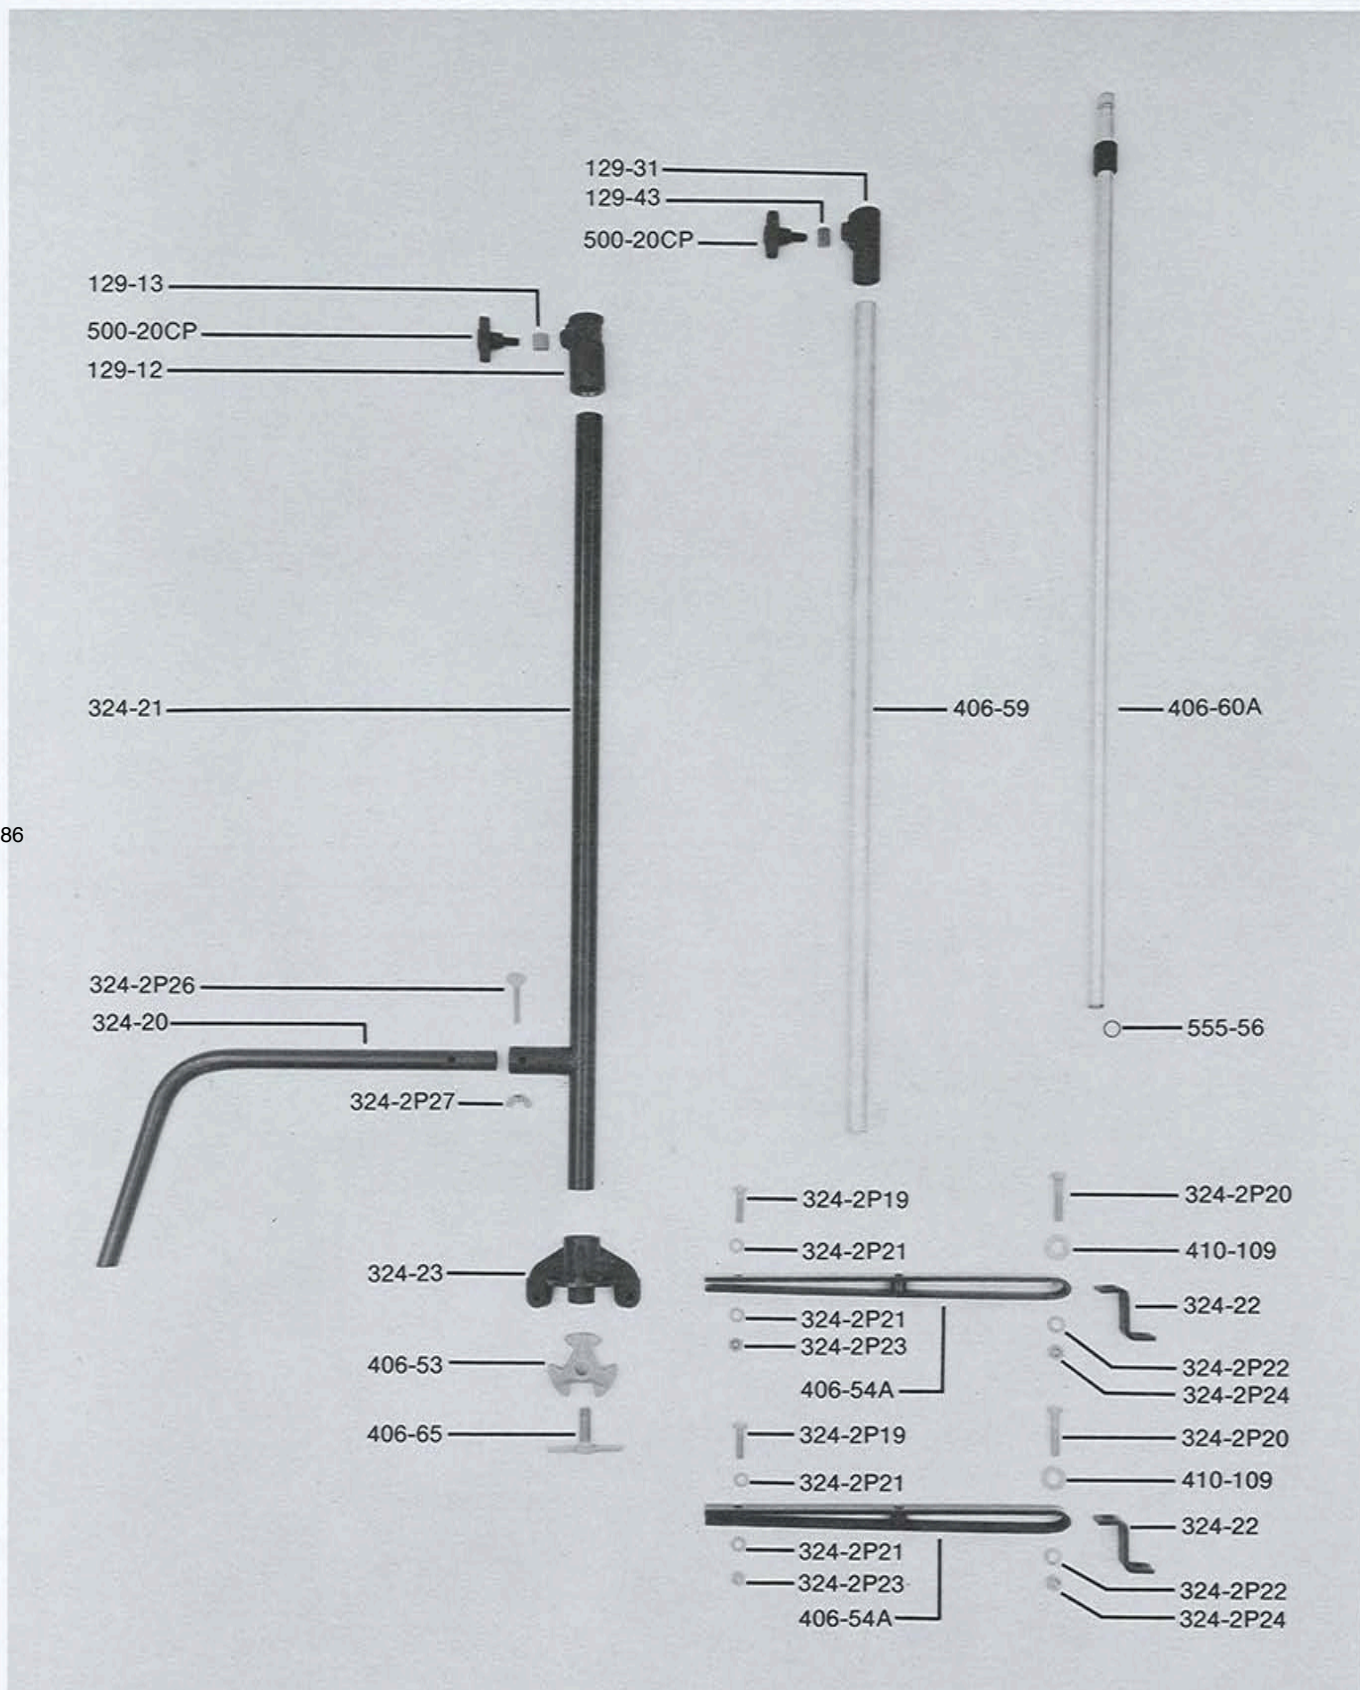

PARTS FOR TYPE 324 CENTURY STAND

324A813

286

Mole-Richardson Co.

Tel. (323) 851-0111 Fax. (323) 851-5593 E-mail: info@mole.com Internet: http://www.mole.com 937 N. Sycamore Ave., Hollywood, California 90038-2384 U.S.A.