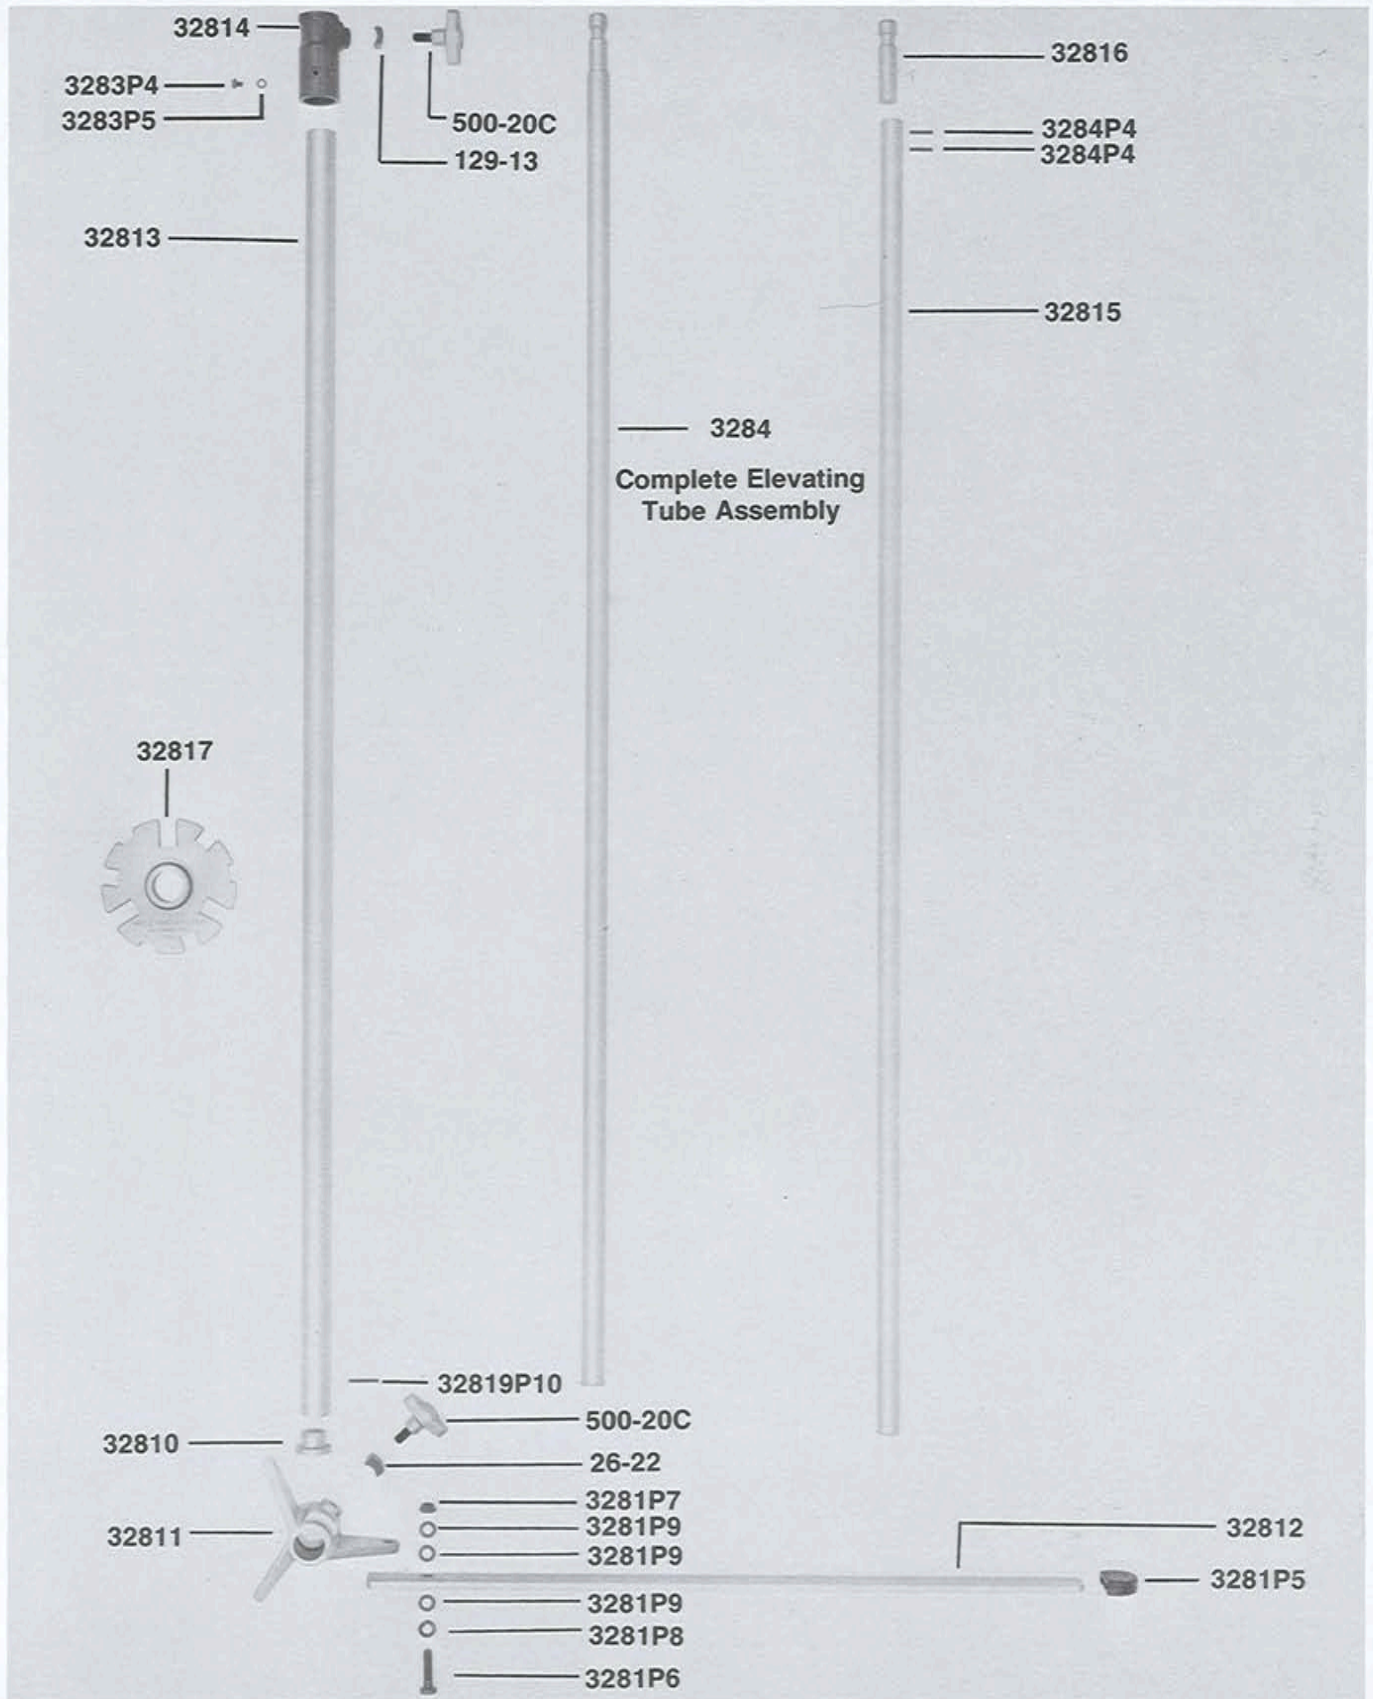

PARTS FOR TYPE 3281 BABY SIZE LITEWATE STAND

3281A8310

233

Mole-Richardson Co.

Tel. (323) 851-0111 Fax. (323) 851-5593 E-mail: info@mole.com Internet: http://www.mole.com 937 N. Sycamore Ave., Hollywood, California 90038-2384 U.S.A.

©Mole-Richardson Co., Hollywood, California U.S.A.