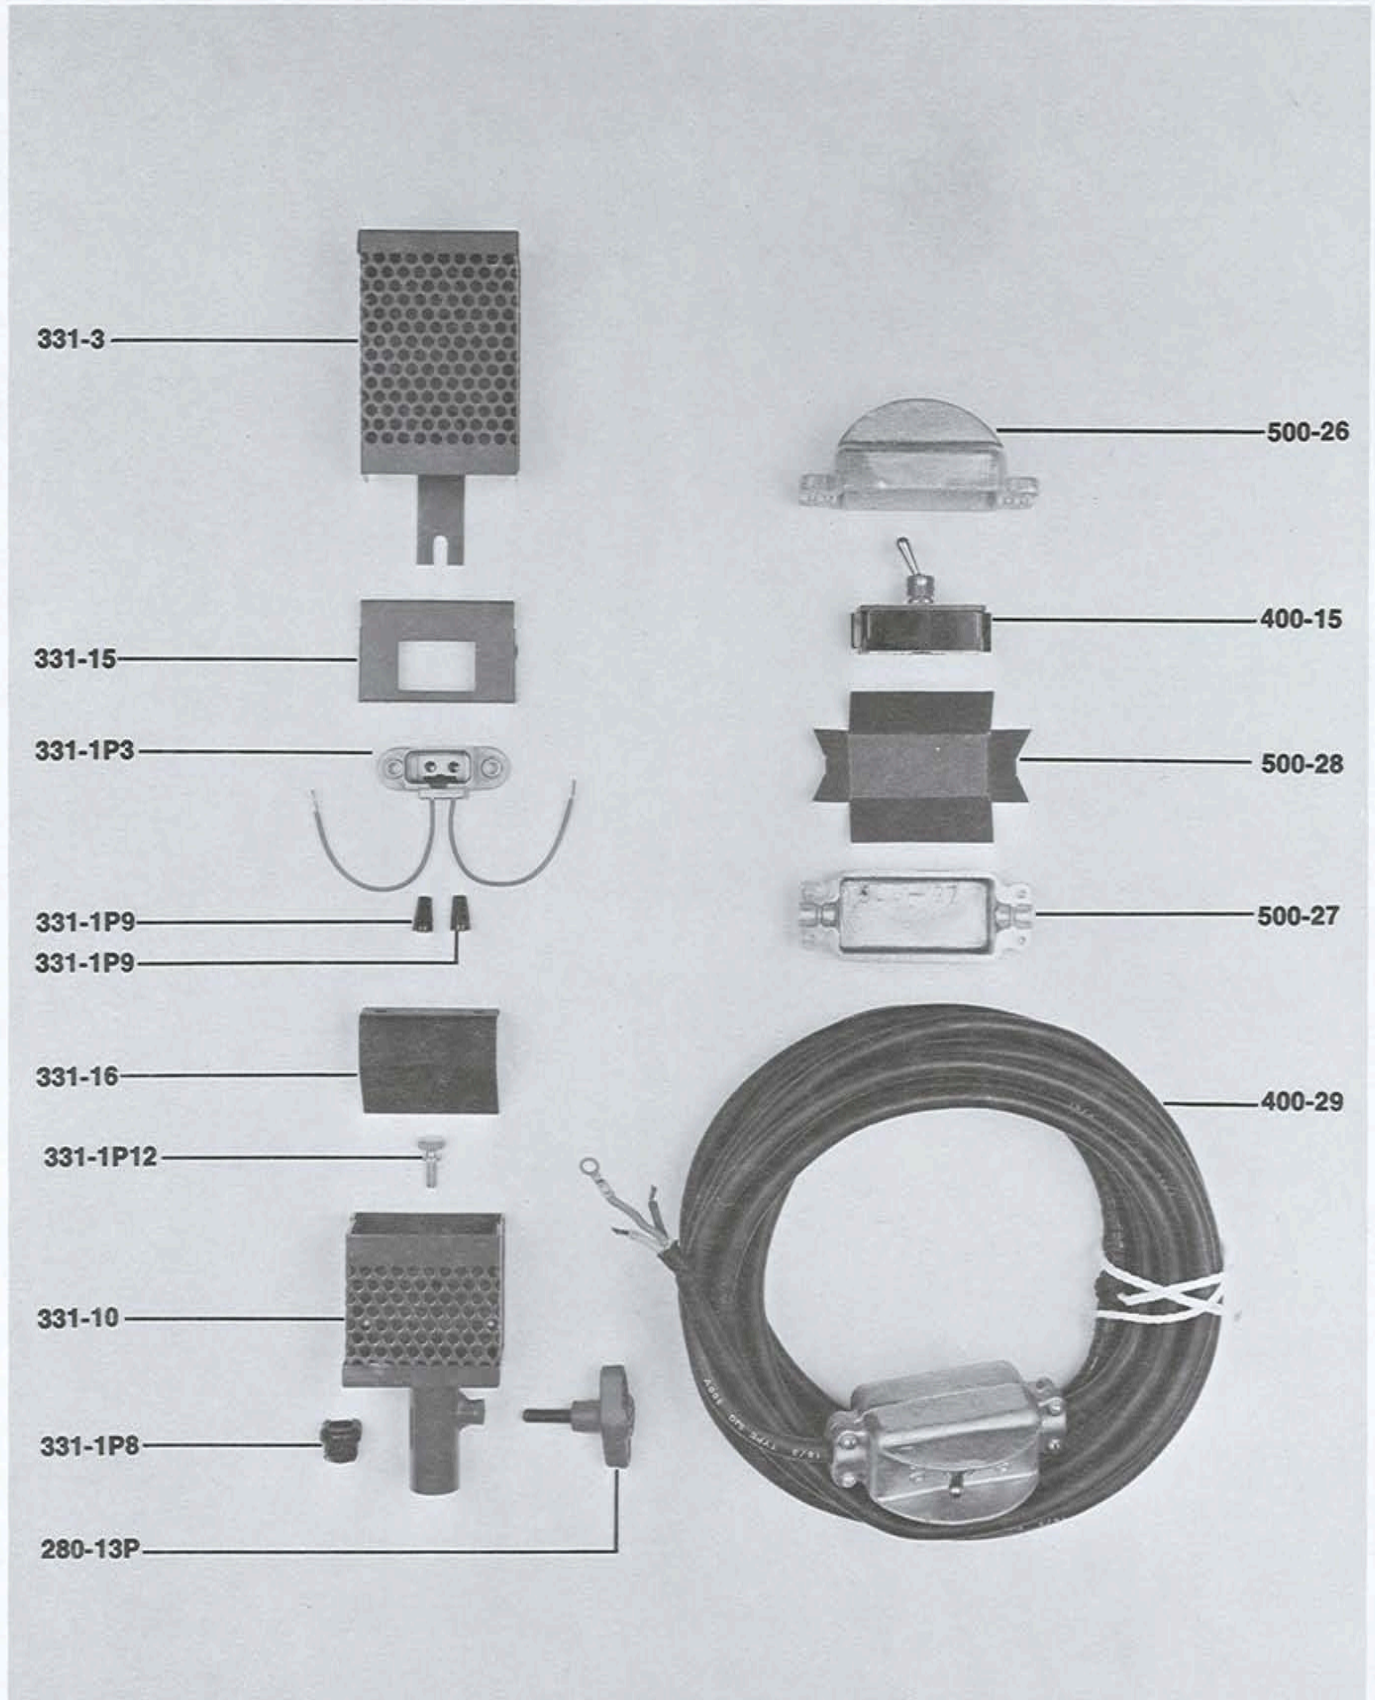

PARTS FOR TYPE 3311 1,000 WATT MOLEQUARTZ® 1K MOLETTE BARE BULB FIXTURE

3311A941

143

Mole-Richardson Co.

Tel. (323) 851-0111 Fax. (323) 851-5593 E-mail: info@mole.com Internet: http://www.mole.com 937 N. Sycamore Ave., Hollywood, California 90038-2384 U.S.A.