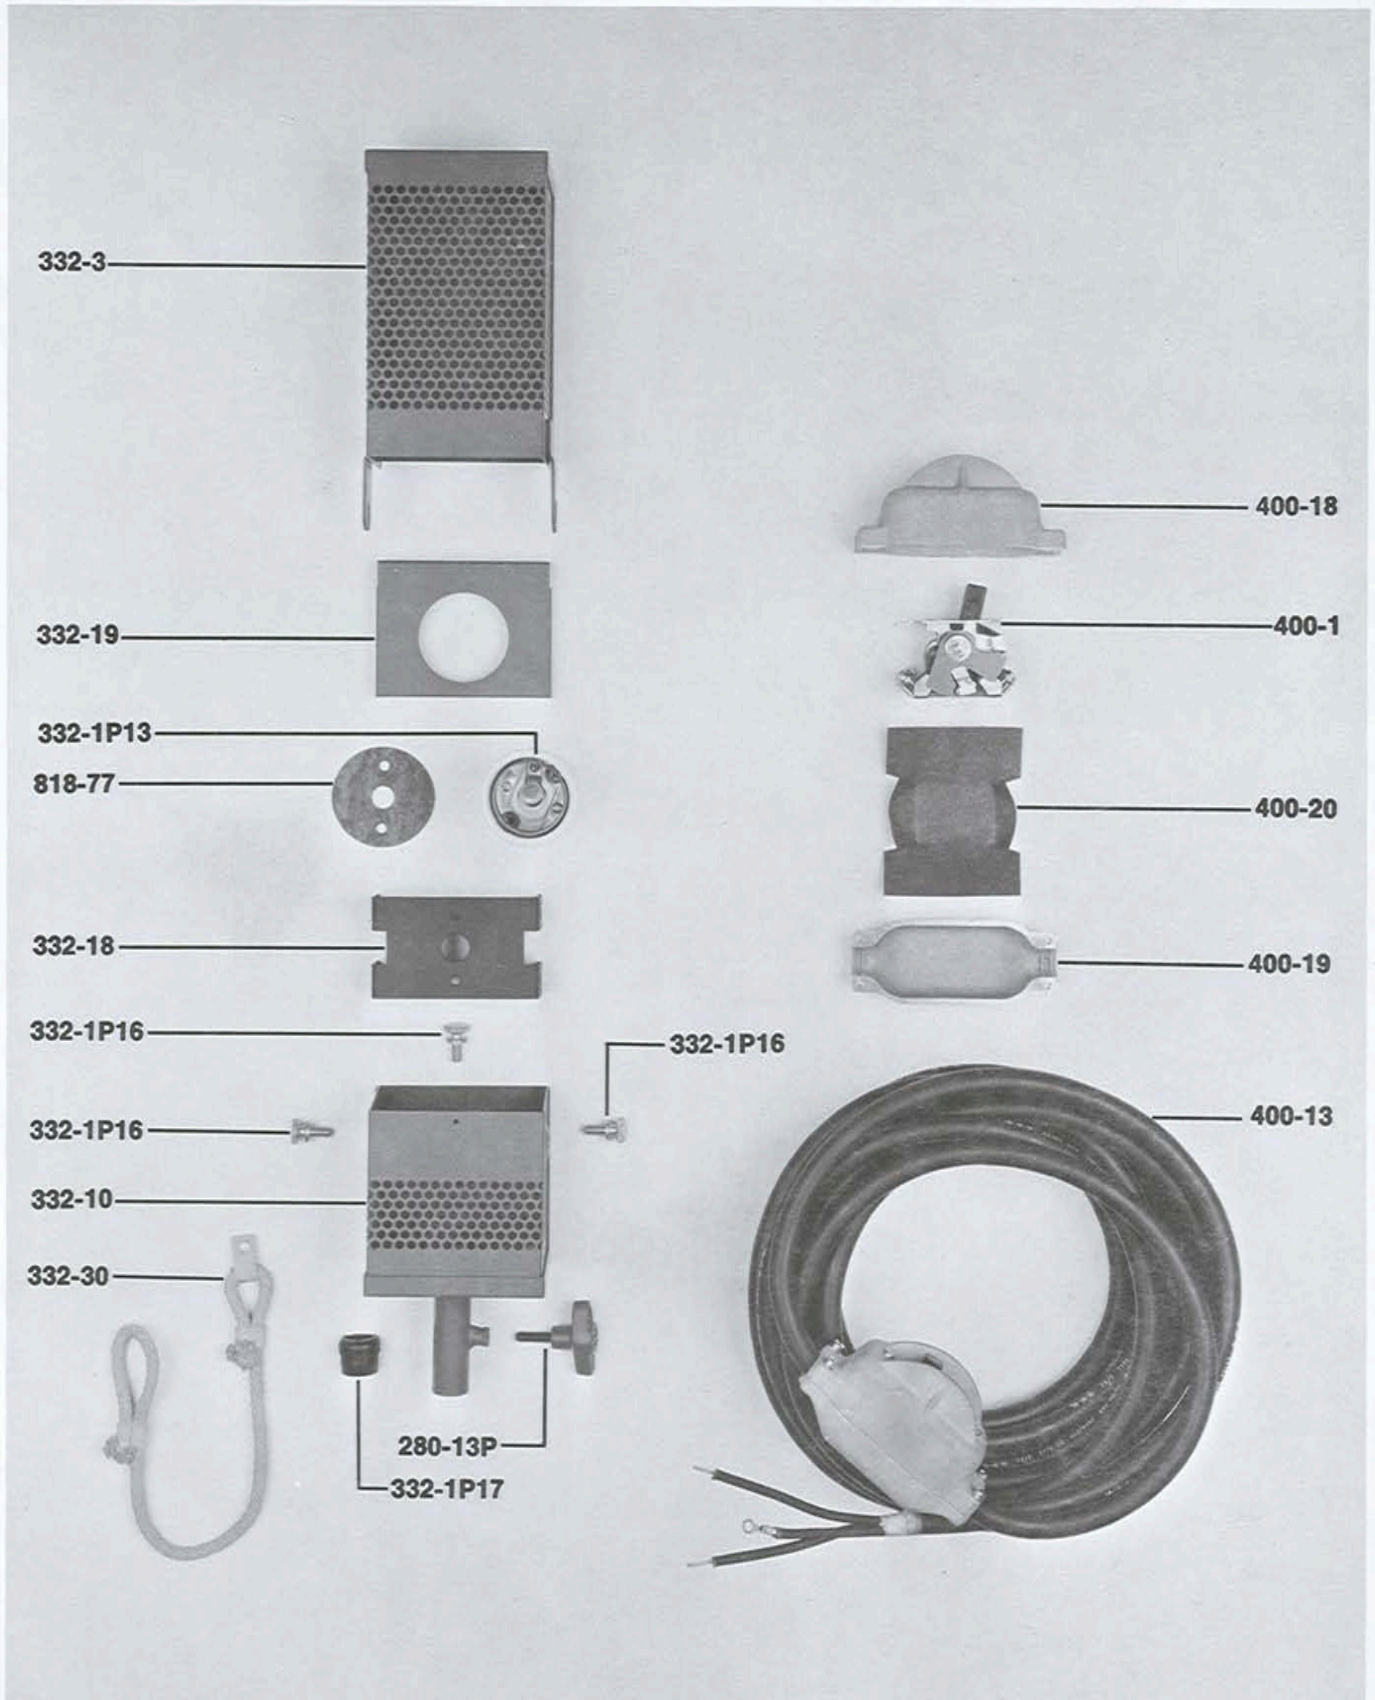

PARTS FOR TYPE 3321 2,000 WATT MOLEQUARTZ® 2K MOLETTE BARE BULB FIXTURE

3321A941

145

Mole-Richardson Co.

Tel. (323) 851-0111 Fax. (323) 851-5593 E-mail: info@mole.com Internet: http://www.mole.com 937 N. Sycamore Ave., Hollywood, California 90038-2384 U.S.A.