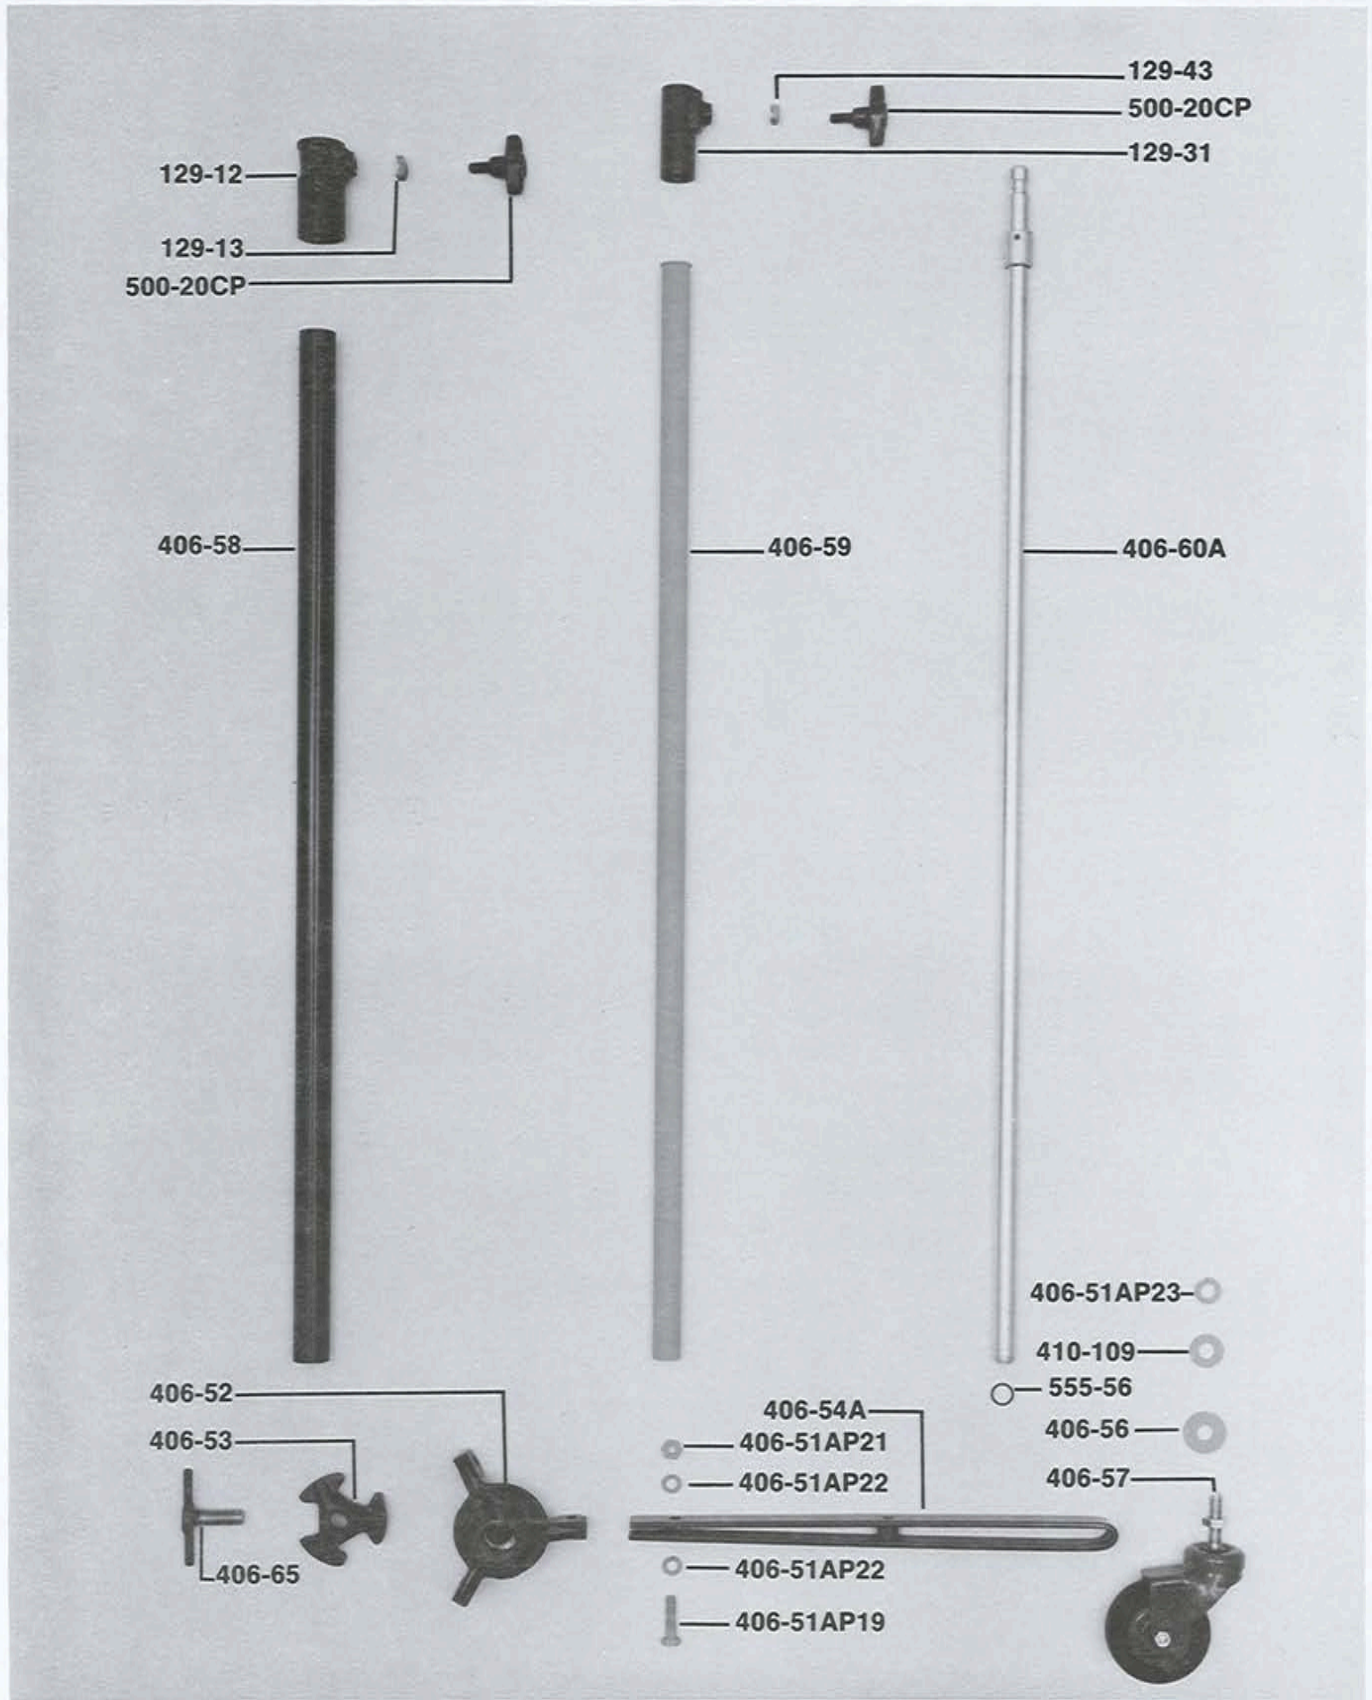

PARTS FOR TYPE 40651A (STANDARD) BABY SIZE PEDESTAL

4065AA795

227

Mole-Richardson Co.

Tel. (323) 851-0111 Fax. (323) 851-5593 E-mail: info@mole.com Internet: http://www.mole.com 937 N. Sycamore Ave., Hollywood, California 90038-2384 U.S.A.