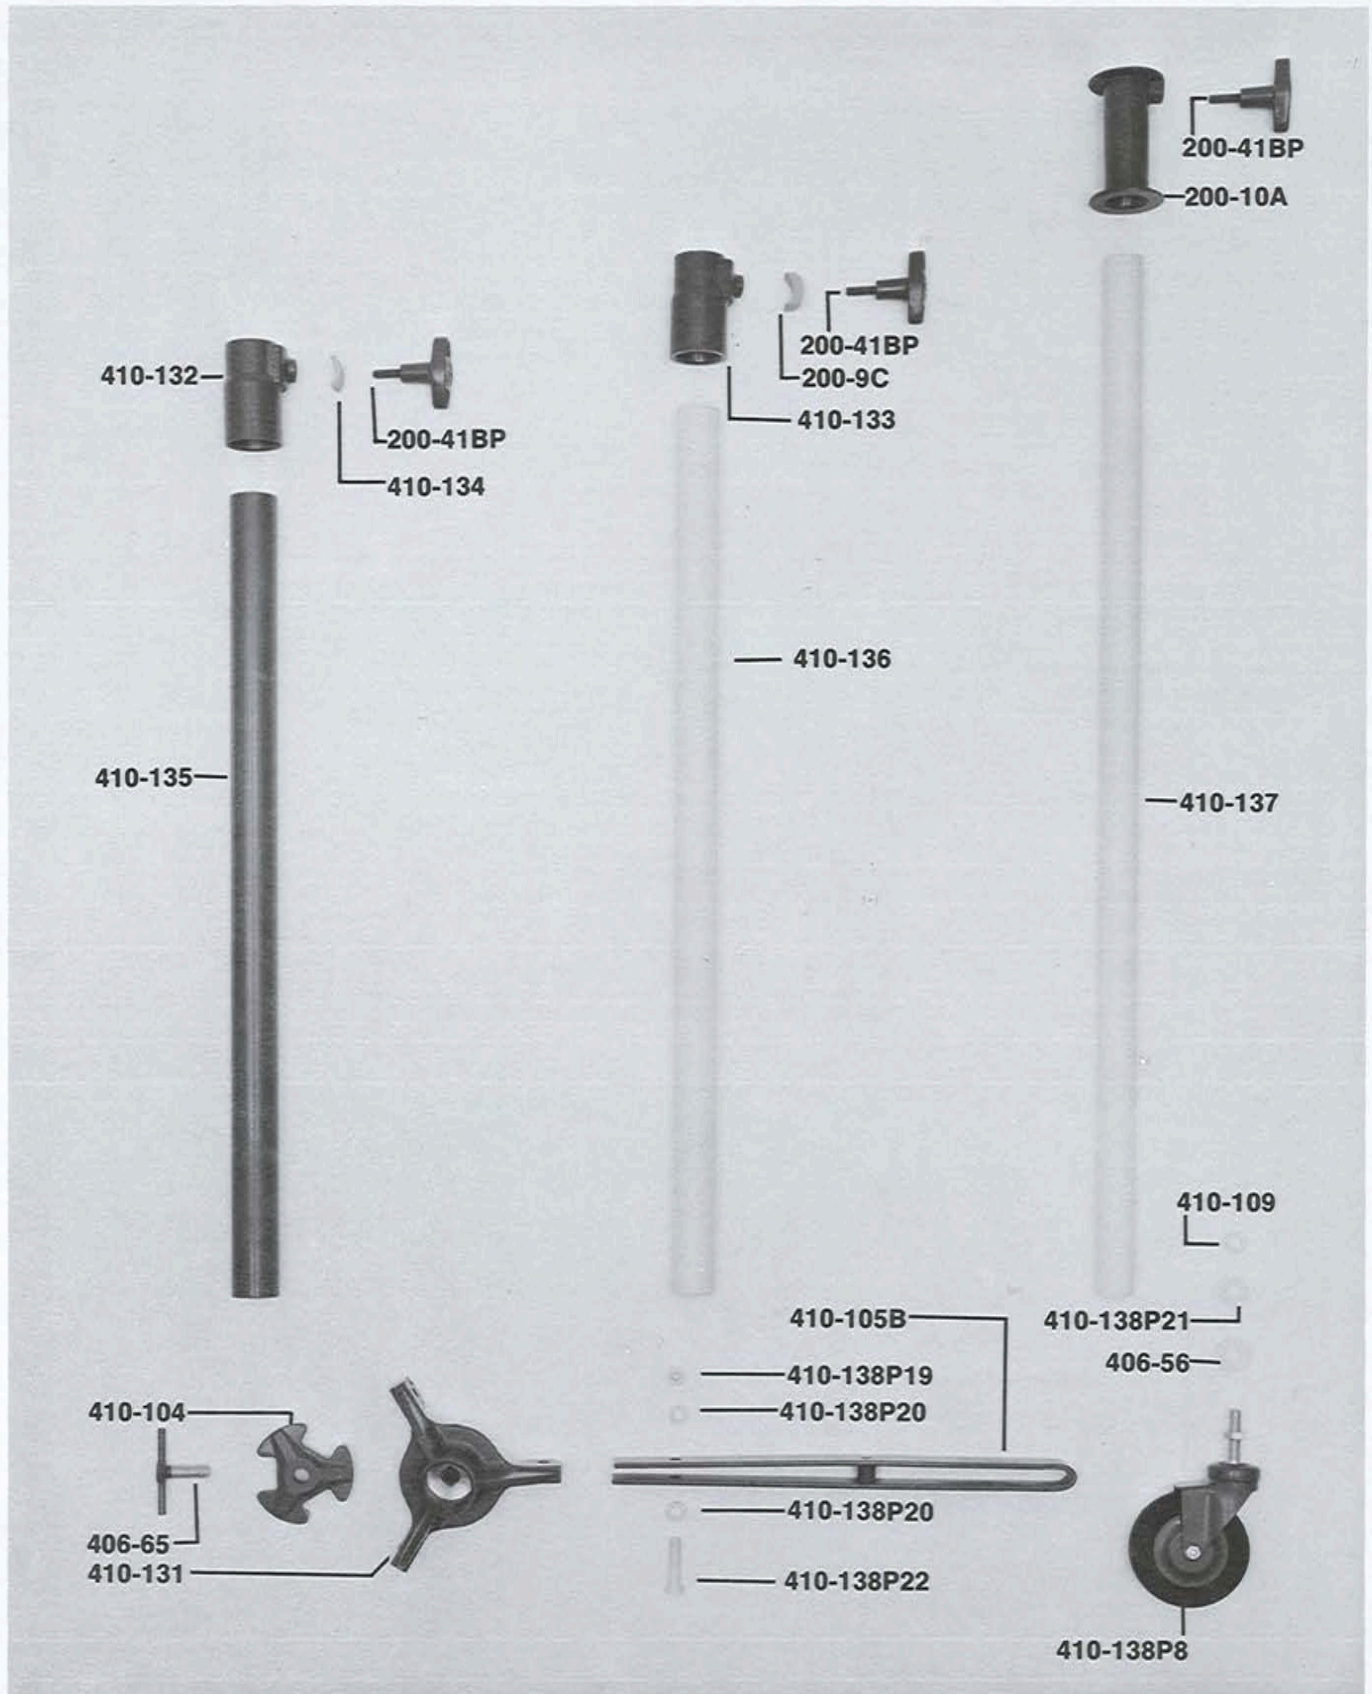

PARTS FOR TYPE 410138 JUNIOR SIZE PEDESTAL (STANDARD)

410138A795

235

Mole-Richardson Co.

Tel. (323) 851-0111 Fax. (323) 851-5593 E-mail: info@mole.com Internet: http://www.mole.com 937 N. Sycamore Ave., Hollywood, California 90038-2384 U.S.A.