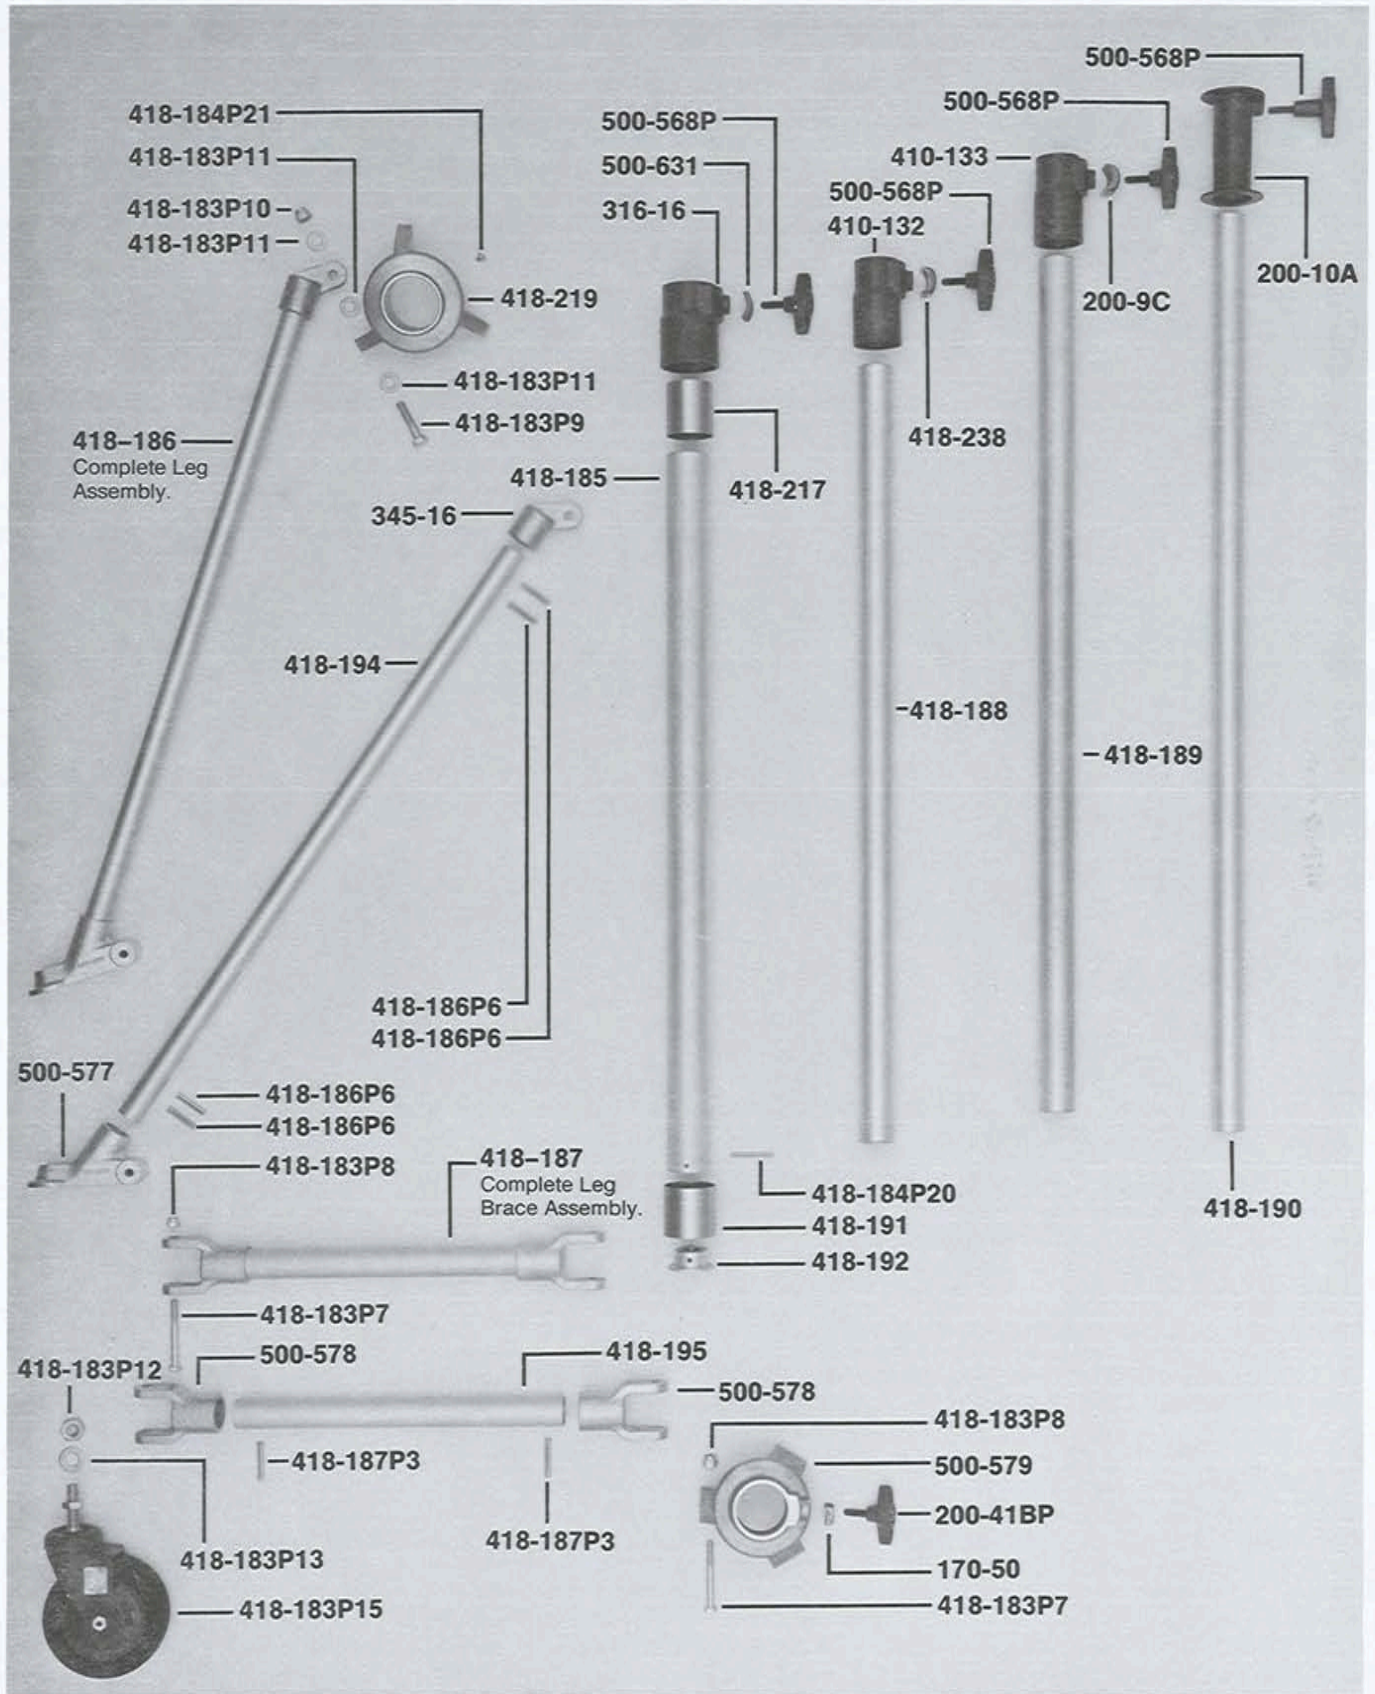

PARTS FOR TYPE 418183 SENIOR SIZE LITEWATE SKY-HI STAND

418183A859

249

Mole-Richardson Co.

Tel. (323) 851-0111 Fax. (323) 851-5593 E-mail: info@mole.com Internet: http://www.mole.com 937 N. Sycamore Ave., Hollywood, California 90038-2384 U.S.A.