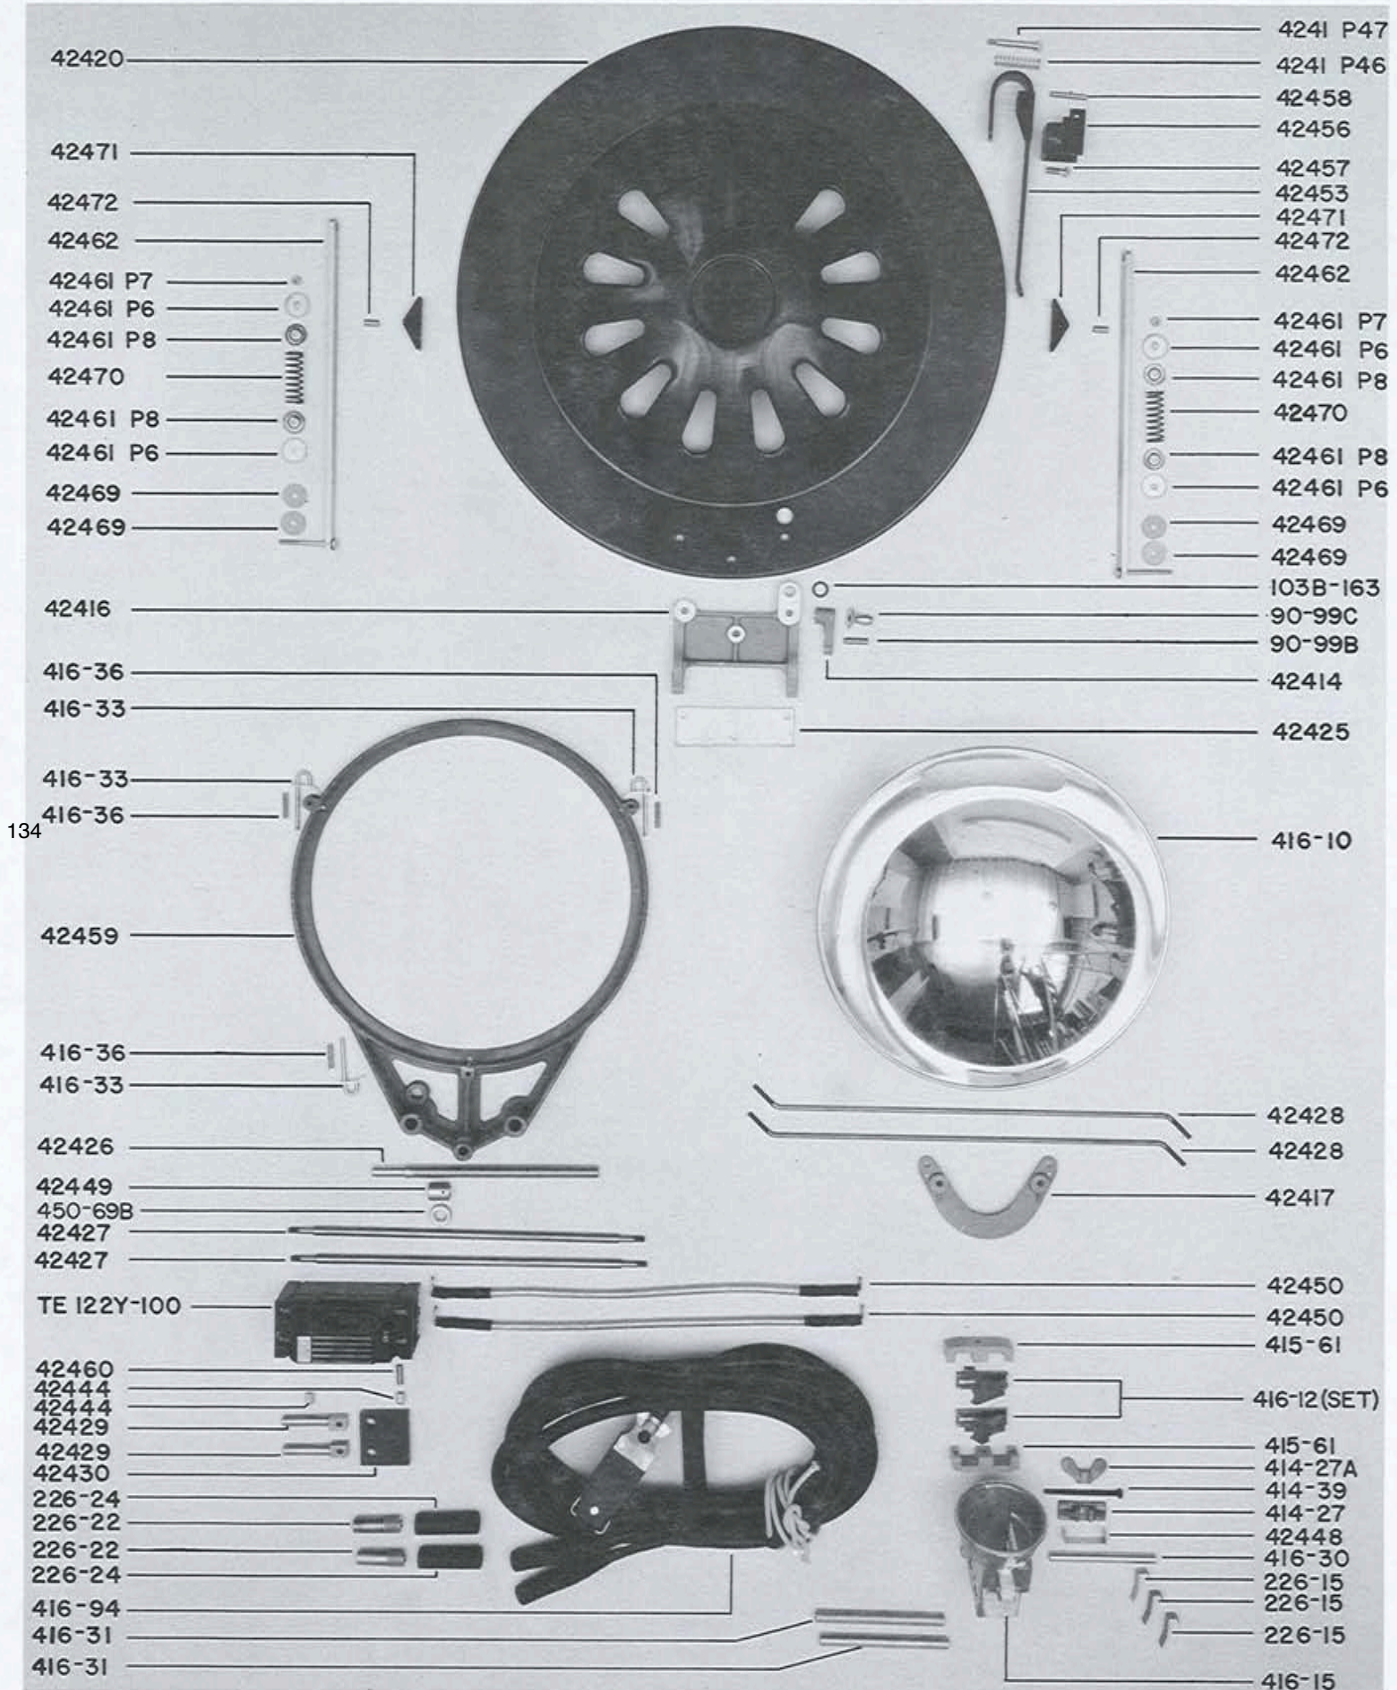

PARTS FOR TYPE 4241 10,000 WATT "BIG EYE" TENER SOLARSPOT®

4241A941

133

Mole-Richardson Co.

Tel. (323) 851-0111 Fax. (323) 851-5593 E-mail: info@mole.com Internet: http://www.mole.com 937 N. Sycamore Ave., Hollywood, California 90038-2384 U.S.A.

©Mole-Richardson Co., Hollywood, California U.S.A.

PARTS FOR TYPE 4241 10,000 WATT "BIG EYE" TENER SOLARSPOT®

4241B941

Mole-Richardson Co.

Tel. (323) 851-0111 Fax. (323) 851-5593 E-mail: info@mole.com Internet: http://www.mole.com 937 N. Sycamore Ave., Hollywood, California 90038-2384 U.S.A.