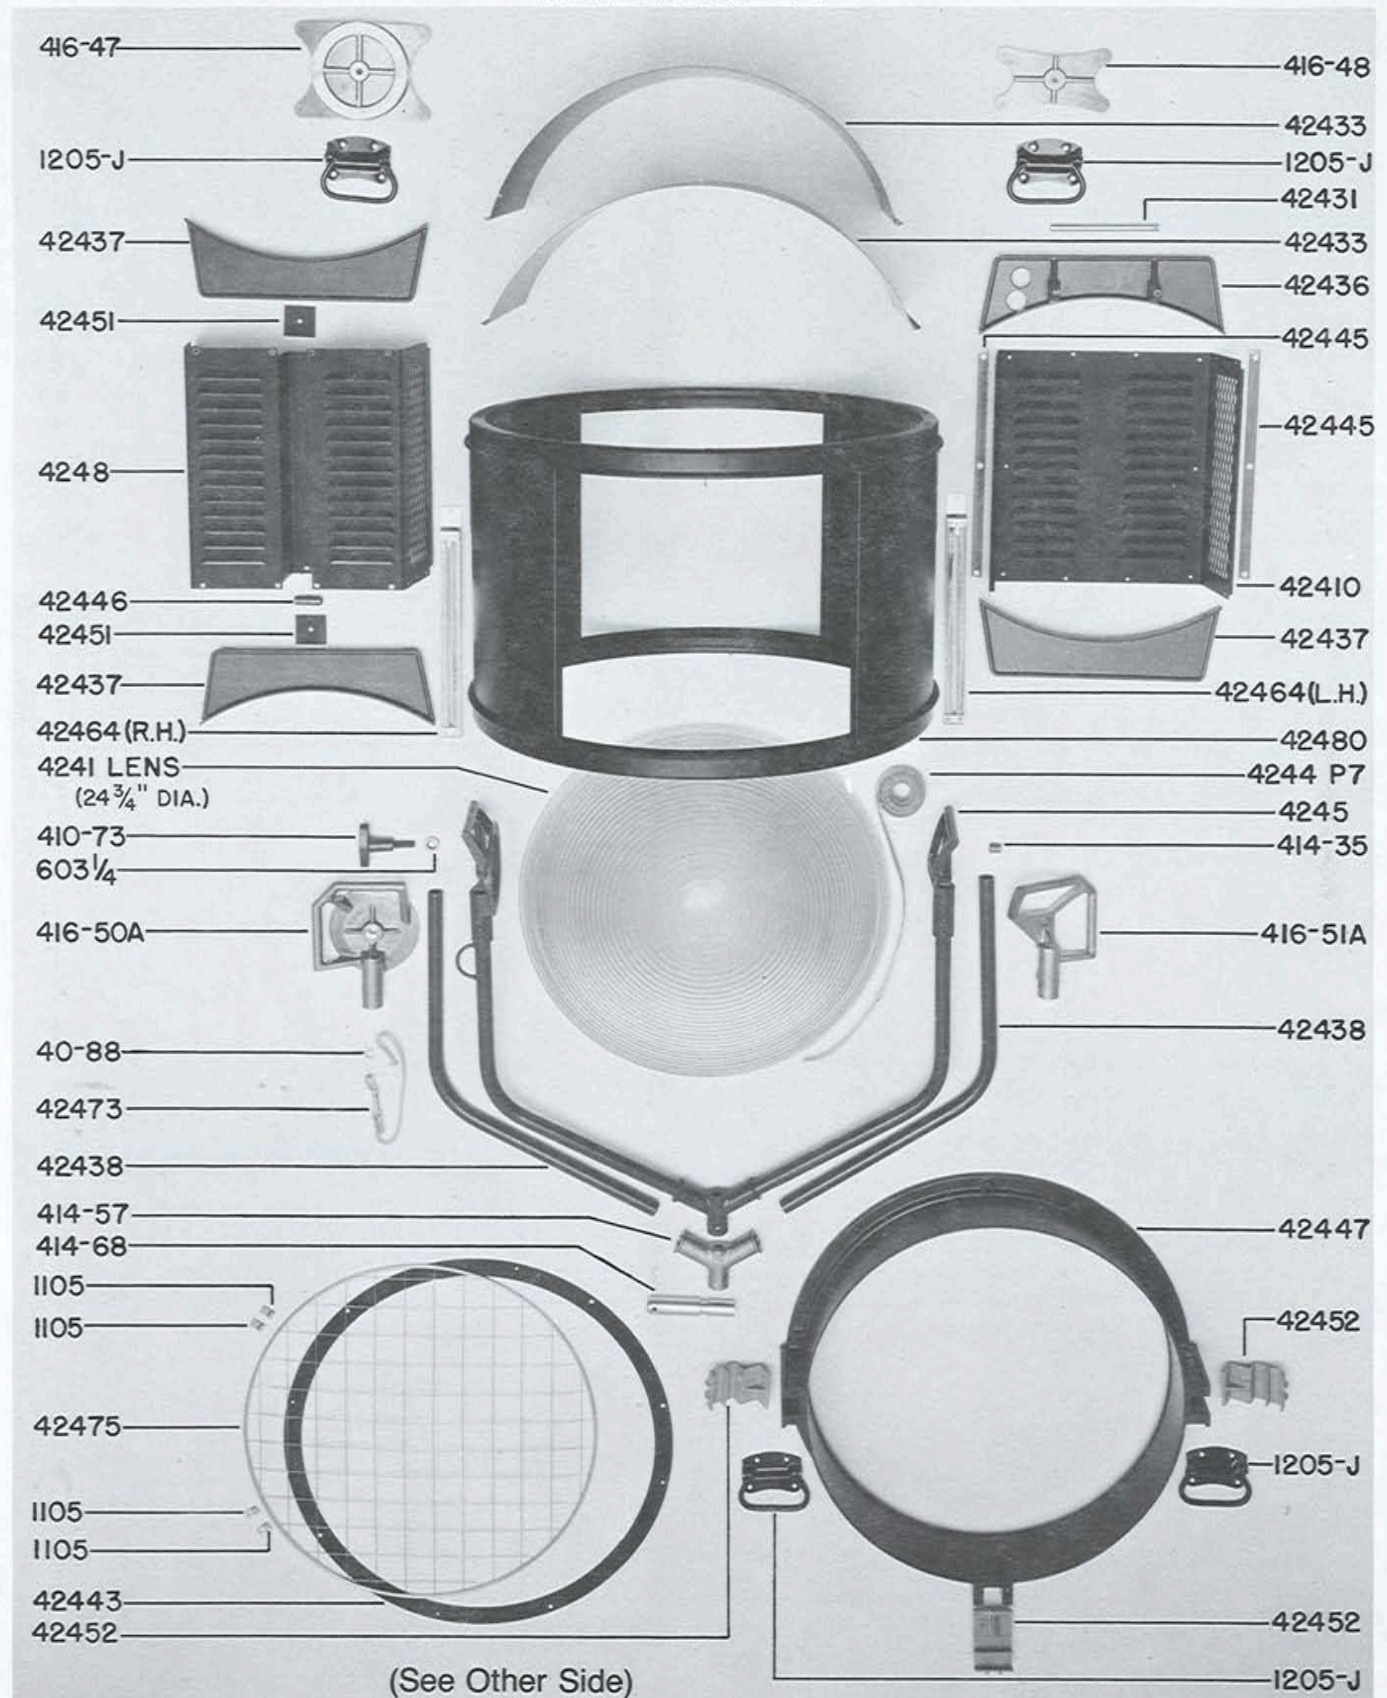

PARTS FOR TYPE 4241 10,000 WATT "BIG EYE" TENER SOLARSPOT®

4241A941

133

Mole-Richardson Co.

Tel. (323) 851-0111 Fax. (323) 851-5593 E-mail: info@mole.com Internet: http://www.mole.com 937 N. Sycamore Ave., Hollywood, California 90038-2384 U.S.A.

©Mole-Richardson Co., Hollywood, California U.S.A.

PARTS FOR TYPE 4241 10,000 WATT "BIG EYE" TENER SOLARSPOT®

4241B941

Mole-Richardson Co.

Tel. (323) 851-0111 Fax. (323) 851-5593 E-mail: info@mole.com Internet: http://www.mole.com 937 N. Sycamore Ave., Hollywood, California 90038-2384 U.S.A.