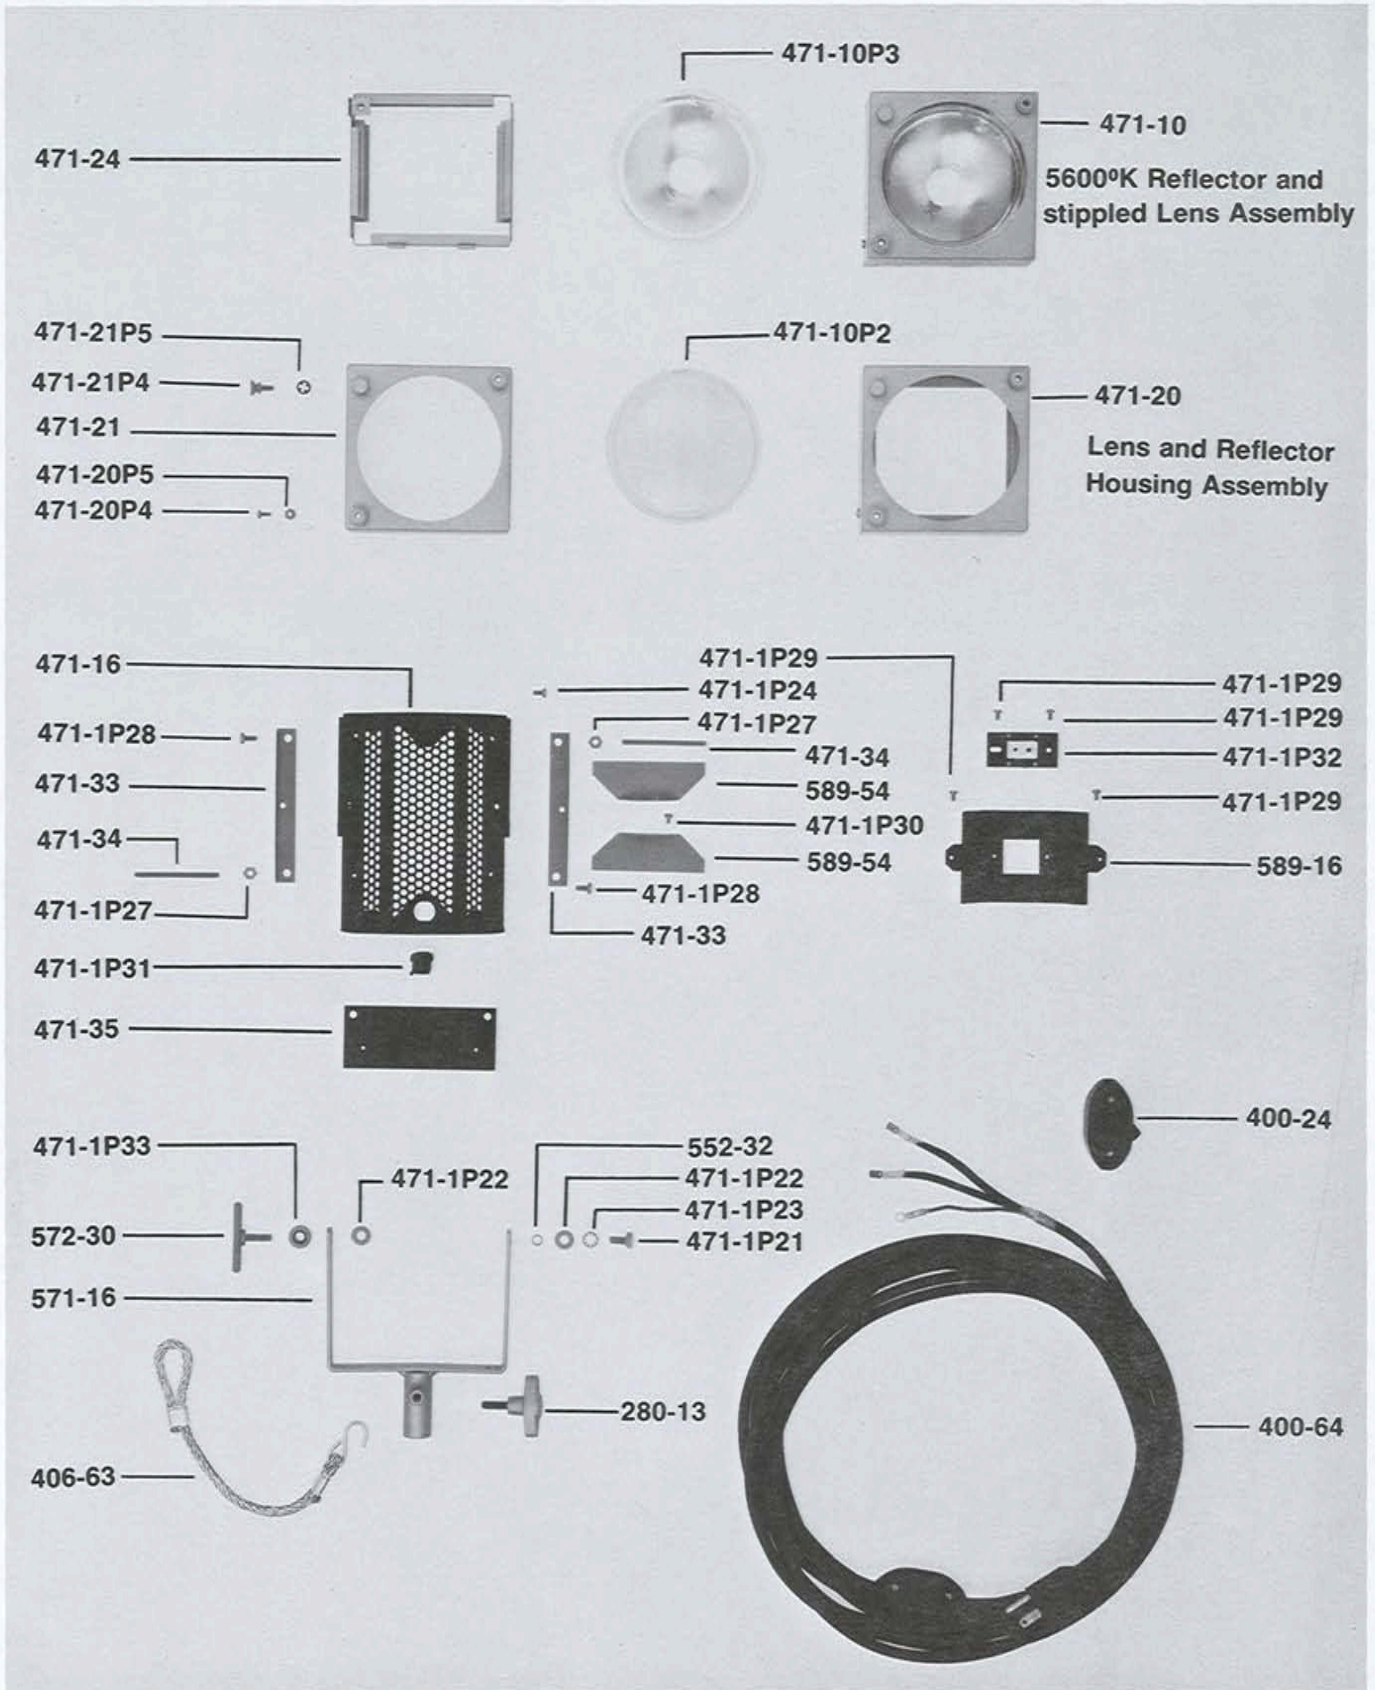

PARTS FOR TYPE 4711

600 WATT MOLEQUARTZ® ONE-LIGHT

MOLECOOL®

4711A941

189

Mole-Richardson Co.

Tel. (323) 851-0111 Fax. (323) 851-5593 E-mail: info@mole.com Internet: http://www.mole.com 937 N. Sycamore Ave., Hollywood, California 90038-2384 U.S.A.