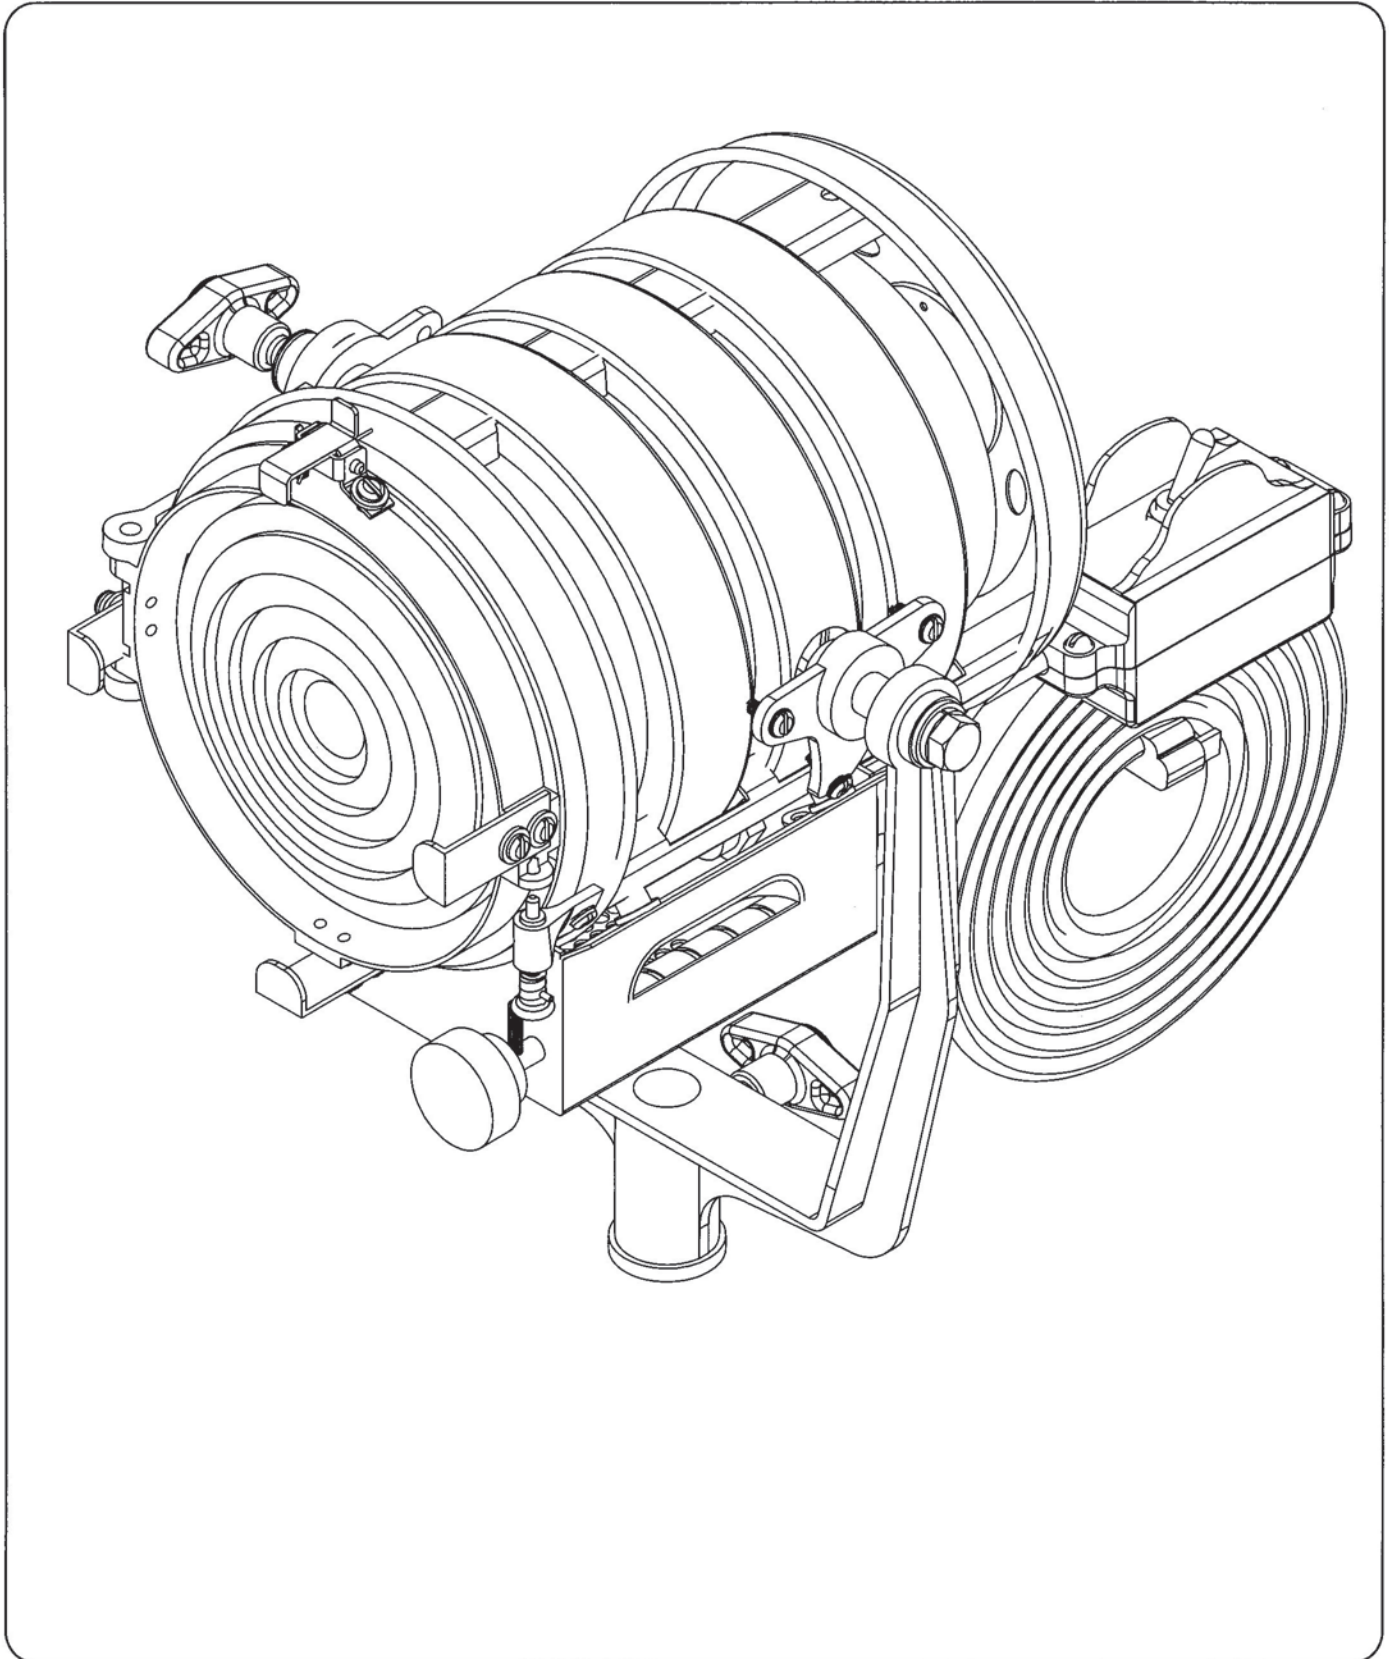

PARTS FOR TYPE 4821 TWEENIE SOLARSPOT®

79

Mole-Richardson Co.

Tel. (323) 851-0111 Fax. (323) 851-5593 E-mail: info@mole.com Web: www.mole.com 937 N. Sycamore Ave., Hollywood, California 90038-2384 U.S.A.
©Mole-Richardson Co., Hollywood, California U.S.A.

PARTS FOR TYPE 4821 TWEENIE SOLARSPOT®

Mole-Richardson Co.

PARTS FOR TYPE 4821 TWEENIE SOLARSPOT®

Mole-Richardson Co.

PARTS FOR TYPE 4821 TWEENIE SOLARSPOT®

82

Mole-Richardson Co.

PARTS FOR TYPE 4821 TWEENIE SOLARSPOT®