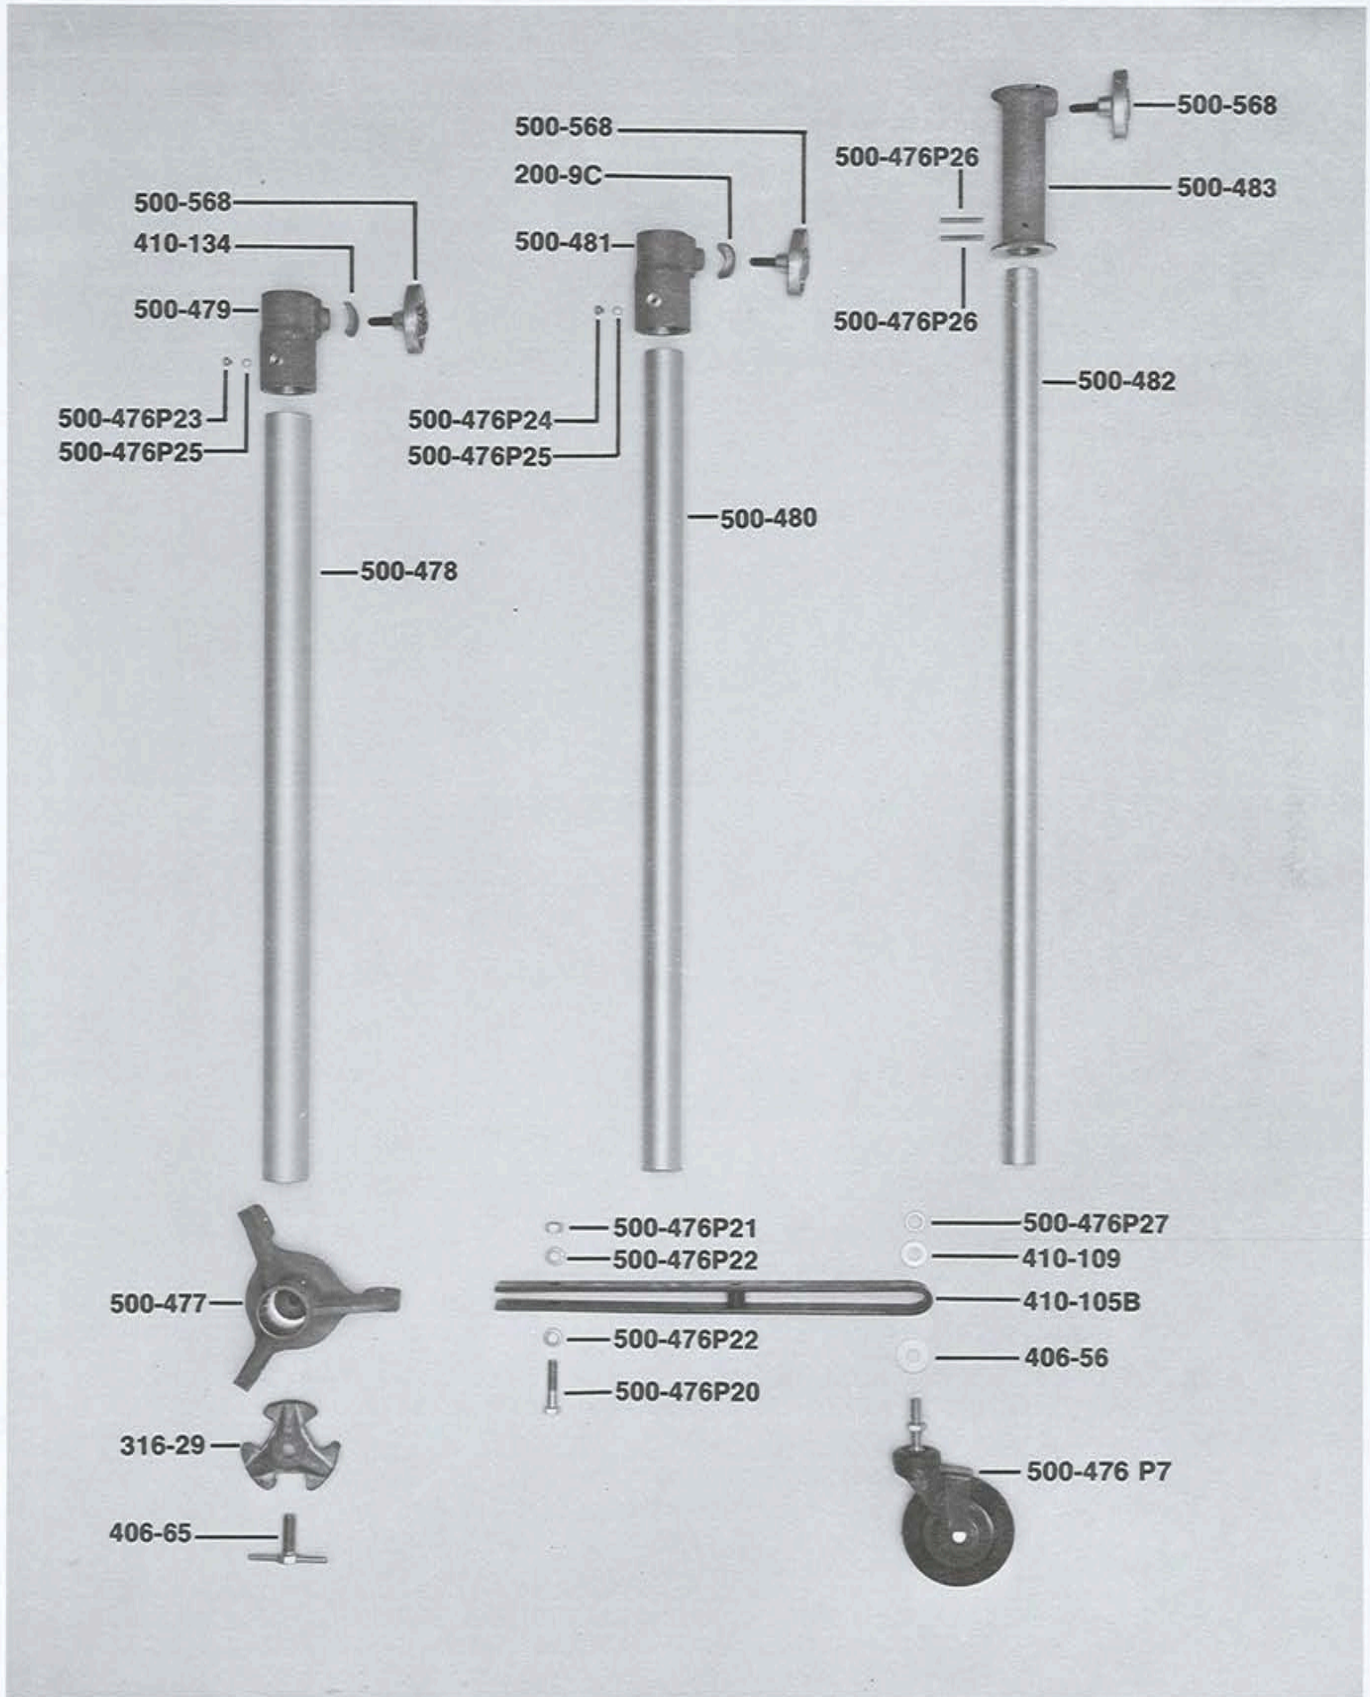

PARTS FOR TYPE 500476 JUNIOR SIZE LITEWATE STANDARD STAND

500476A859

243

Mole-Richardson Co.

Tel. (323) 851-0111 Fax. (323) 851-5593 E-mail: info@mole.com Internet: http://www.mole.com 937 N. Sycamore Ave., Hollywood, California 90038-2384 U.S.A.

©Mole-Richardson Co., Hollywood, California U.S.A.