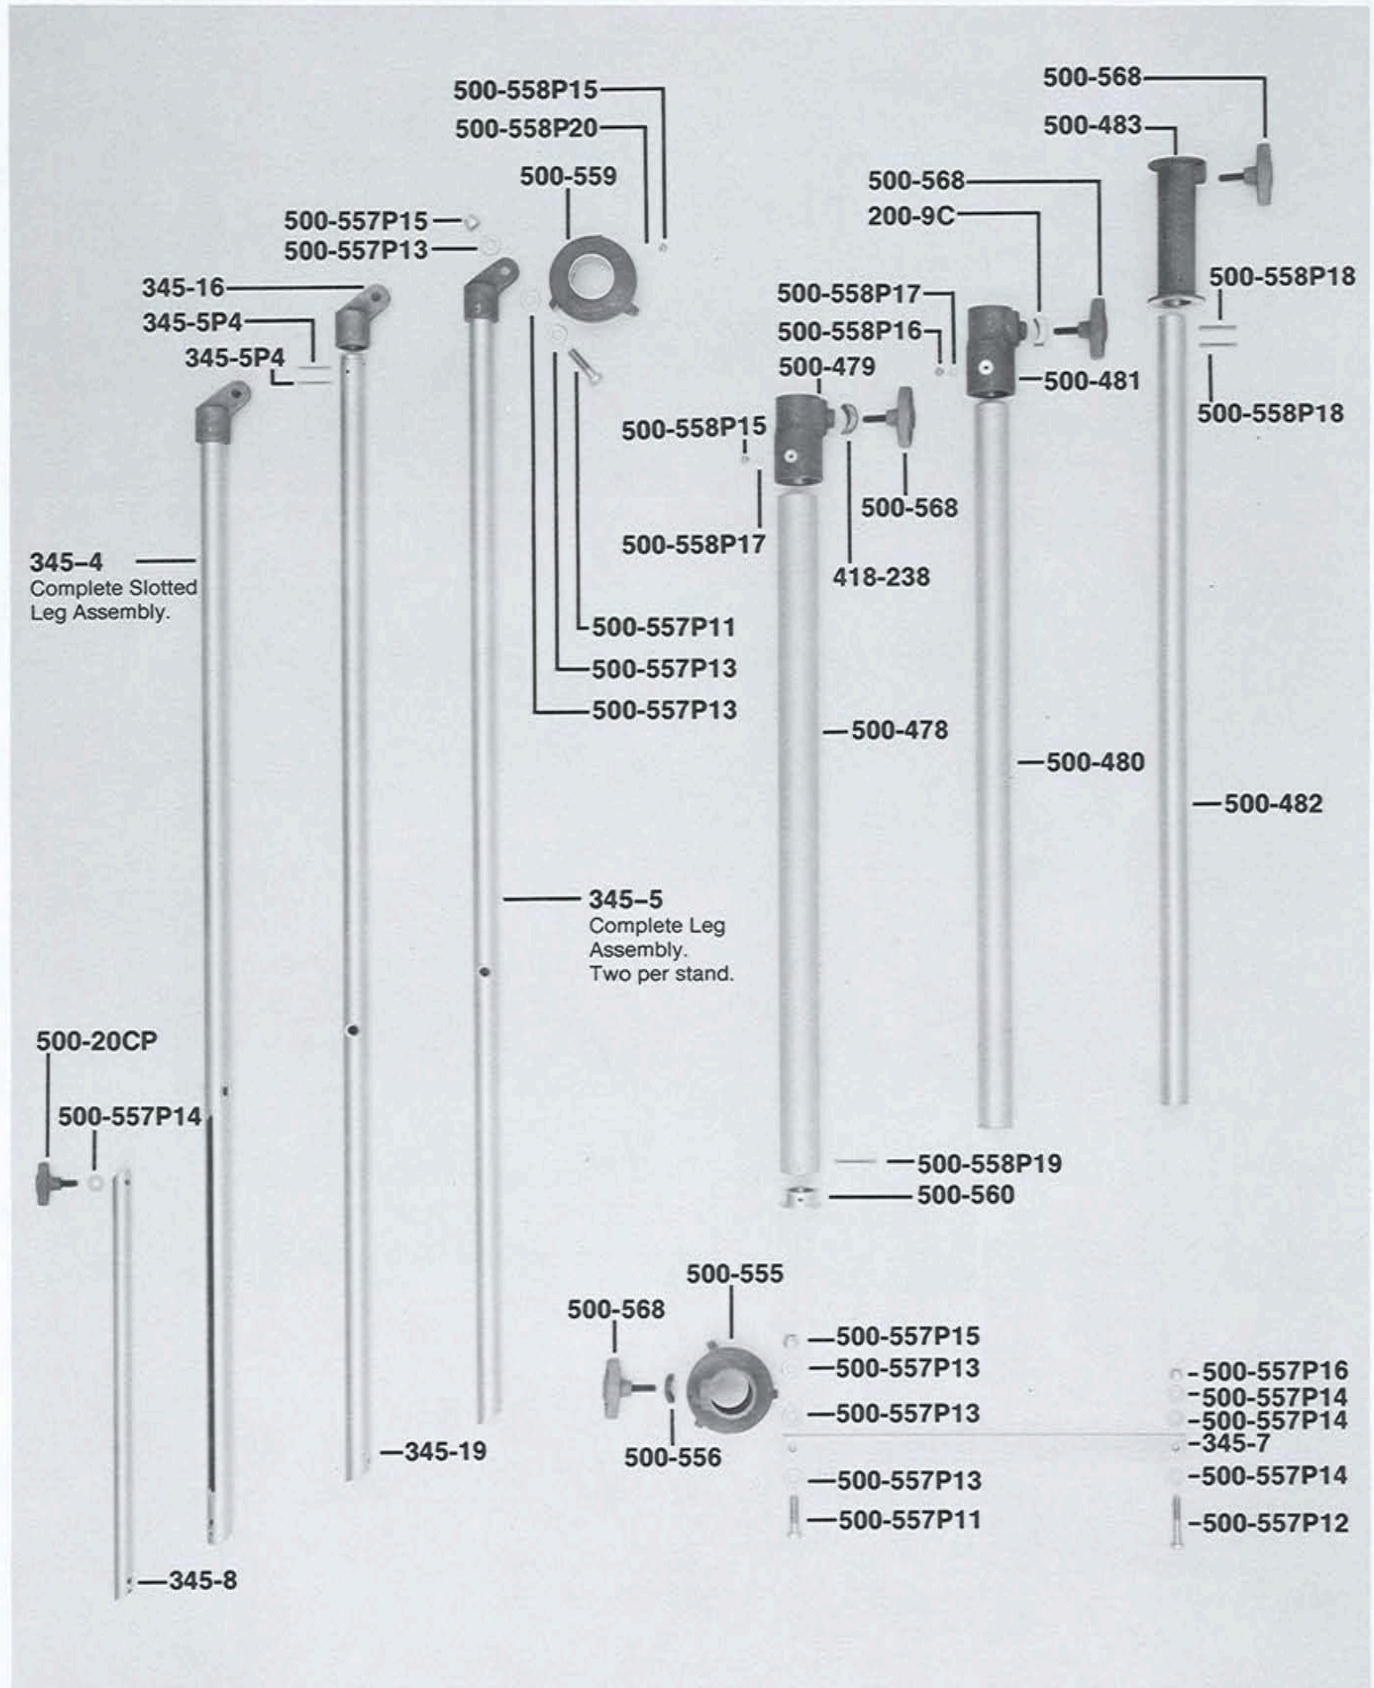

PARTS FOR TYPE 500557 JUNIOR SIZE LITEWATE LOCATION STAND

500557859

237

Mole-Richardson Co.

Tel. (323) 851-0111 Fax. (323) 851-5593 E-mail: info@mole.com Internet: http://www.mole.com 937 N. Sycamore Ave., Hollywood, California 90038-2384 U.S.A.

©Mole-Richardson Co., Hollywood, California U.S.A.