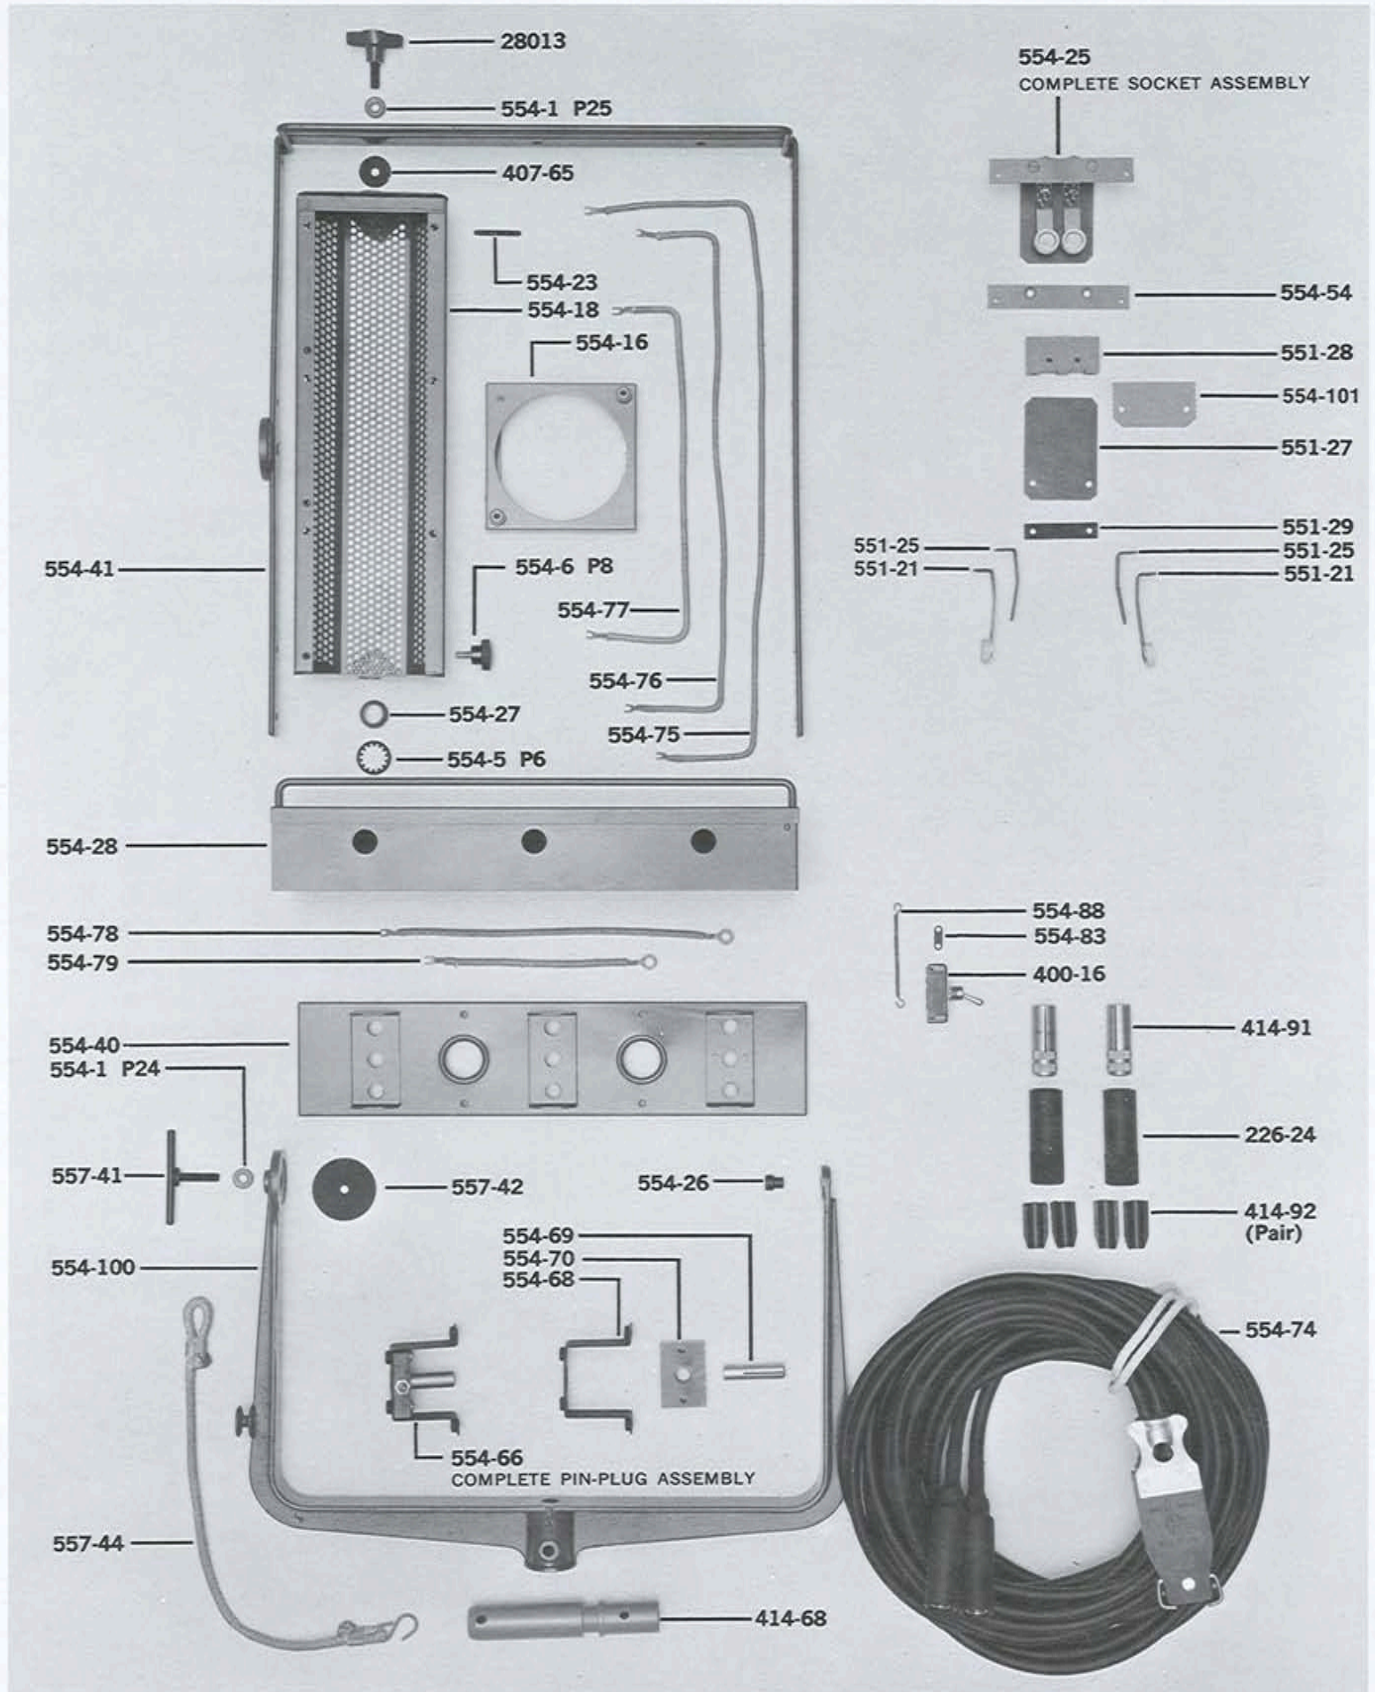

PARTS FOR TYPE 5541 5,800 WATT MOLEQUARTZ® NINE-LIGHT MOLEFAY®

5541A941

185

Mole-Richardson Co.

Tel. (323) 851-0111 Fax. (323) 851-5593 E-mail: info@mole.com Internet: http://www.mole.com 937 N. Sycamore Ave., Hollywood, California 90038-2384 U.S.A.