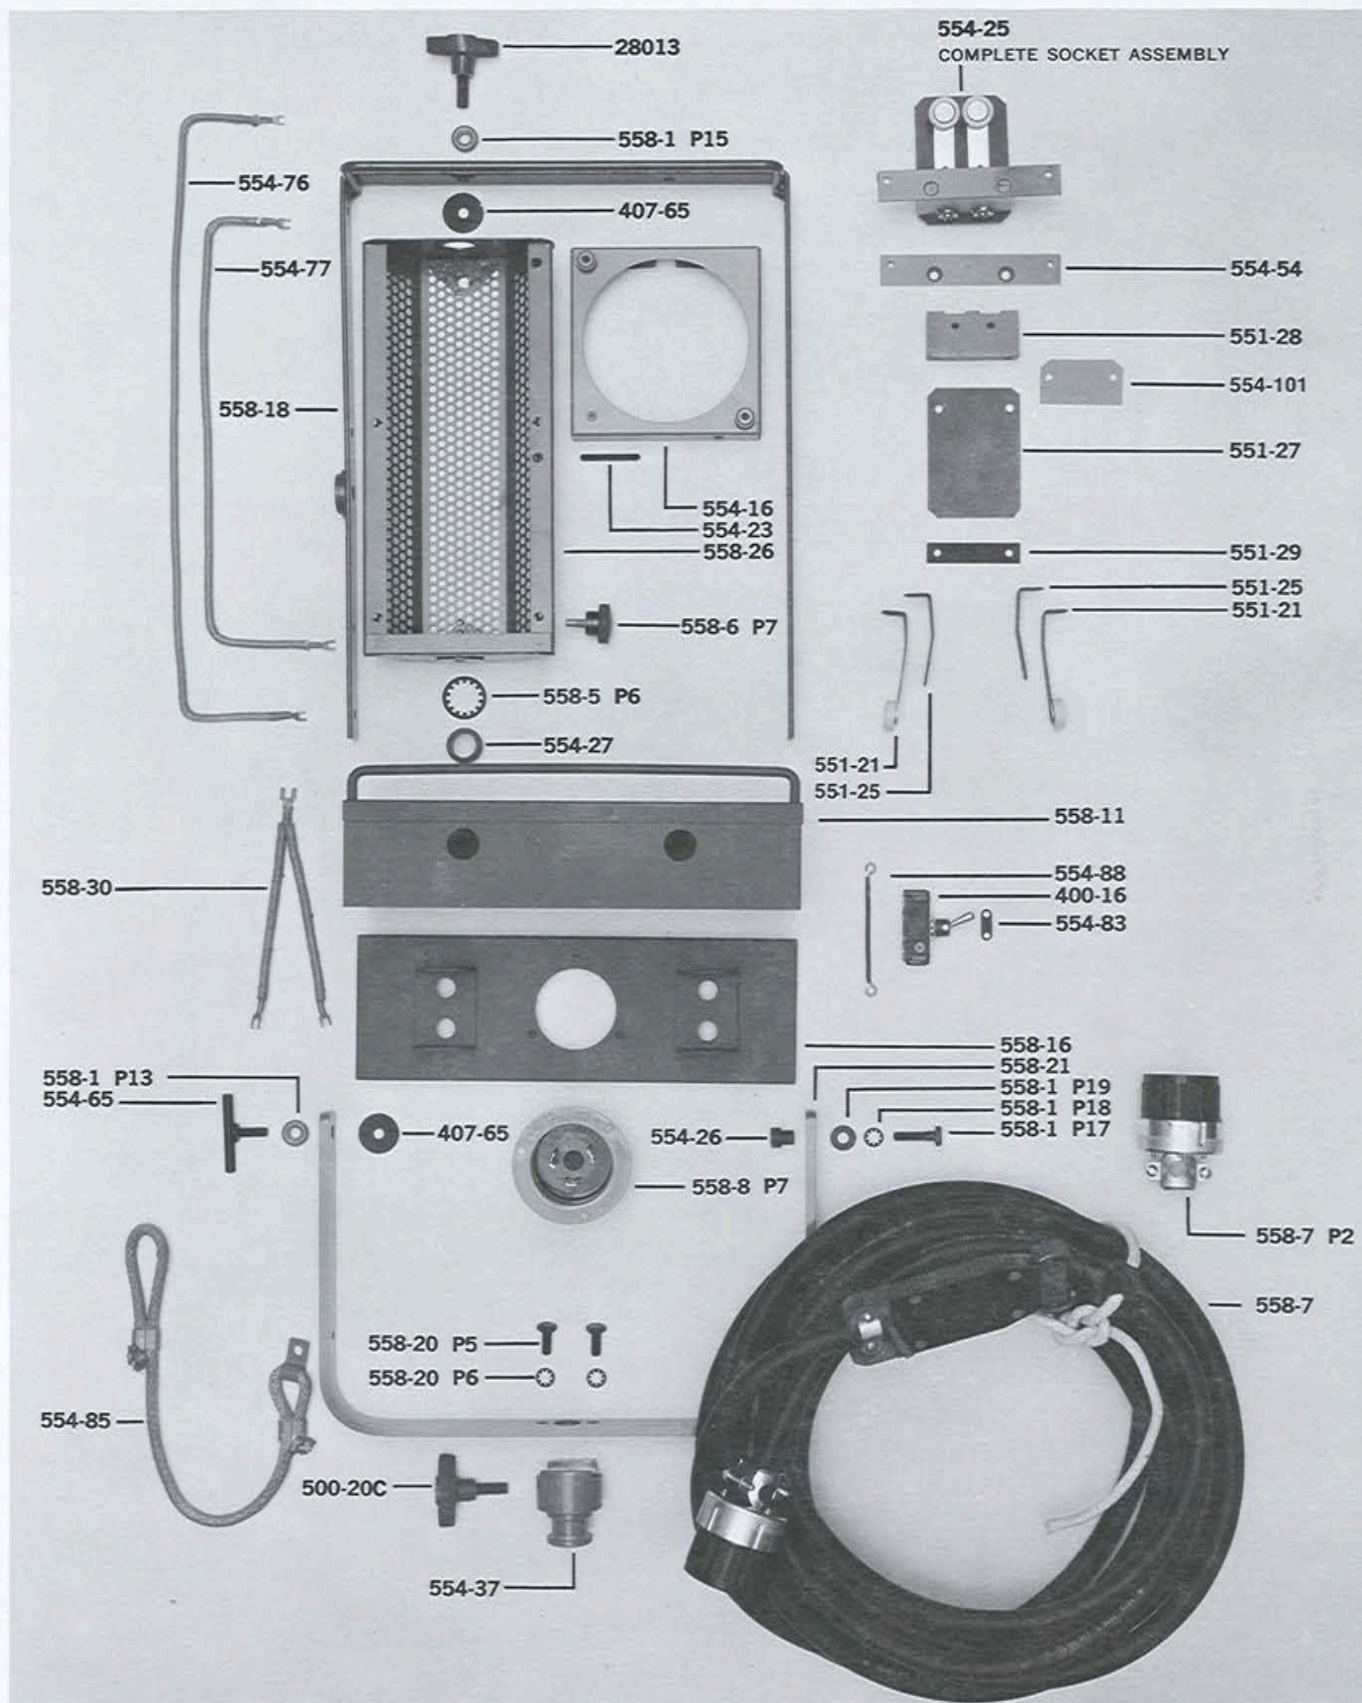

PARTS FOR TYPE 5581 2,600 WATT MOLEQUARTZ® FOUR-LIGHT MOLEFAY®

5581A941

183

Mole-Richardson Co.

Tel. (323) 851-0111 Fax. (323) 851-5593 E-mail: info@mole.com Internet: http://www.mole.com 937 N. Sycamore Ave., Hollywood, California 90038-2384 U.S.A.