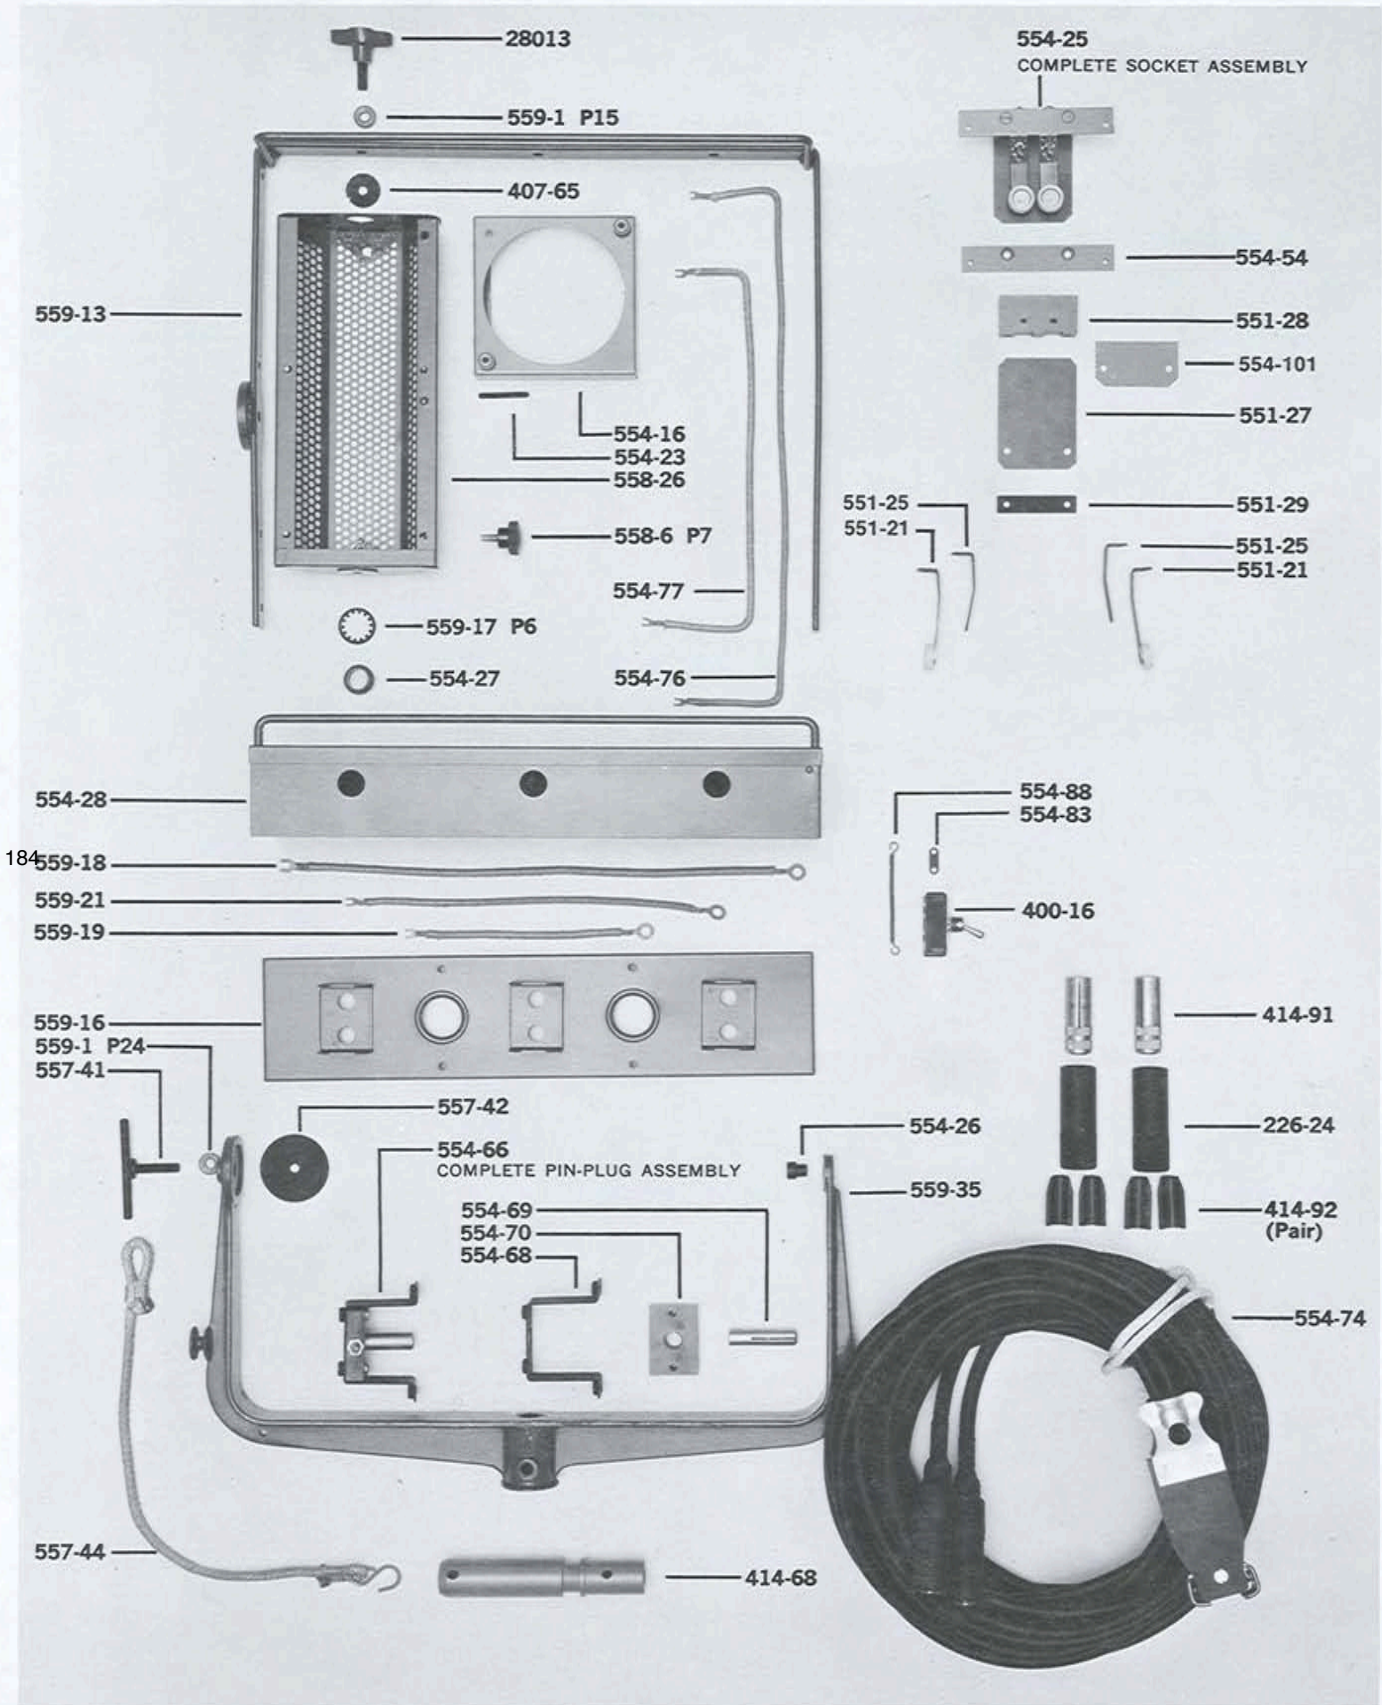

PARTS FOR TYPE 5591 3,900 WATT MOLEQUARTZ® SIX-LIGHT MOLEFAY®

5591A941

Mole-Richardson Co.

Tel. (323) 851-0111 Fax. (323) 851-5593 E-mail: info@mole.com Internet: http://www.mole.com 937 N. Sycamore Ave., Hollywood, California 90038-2384 U.S.A.