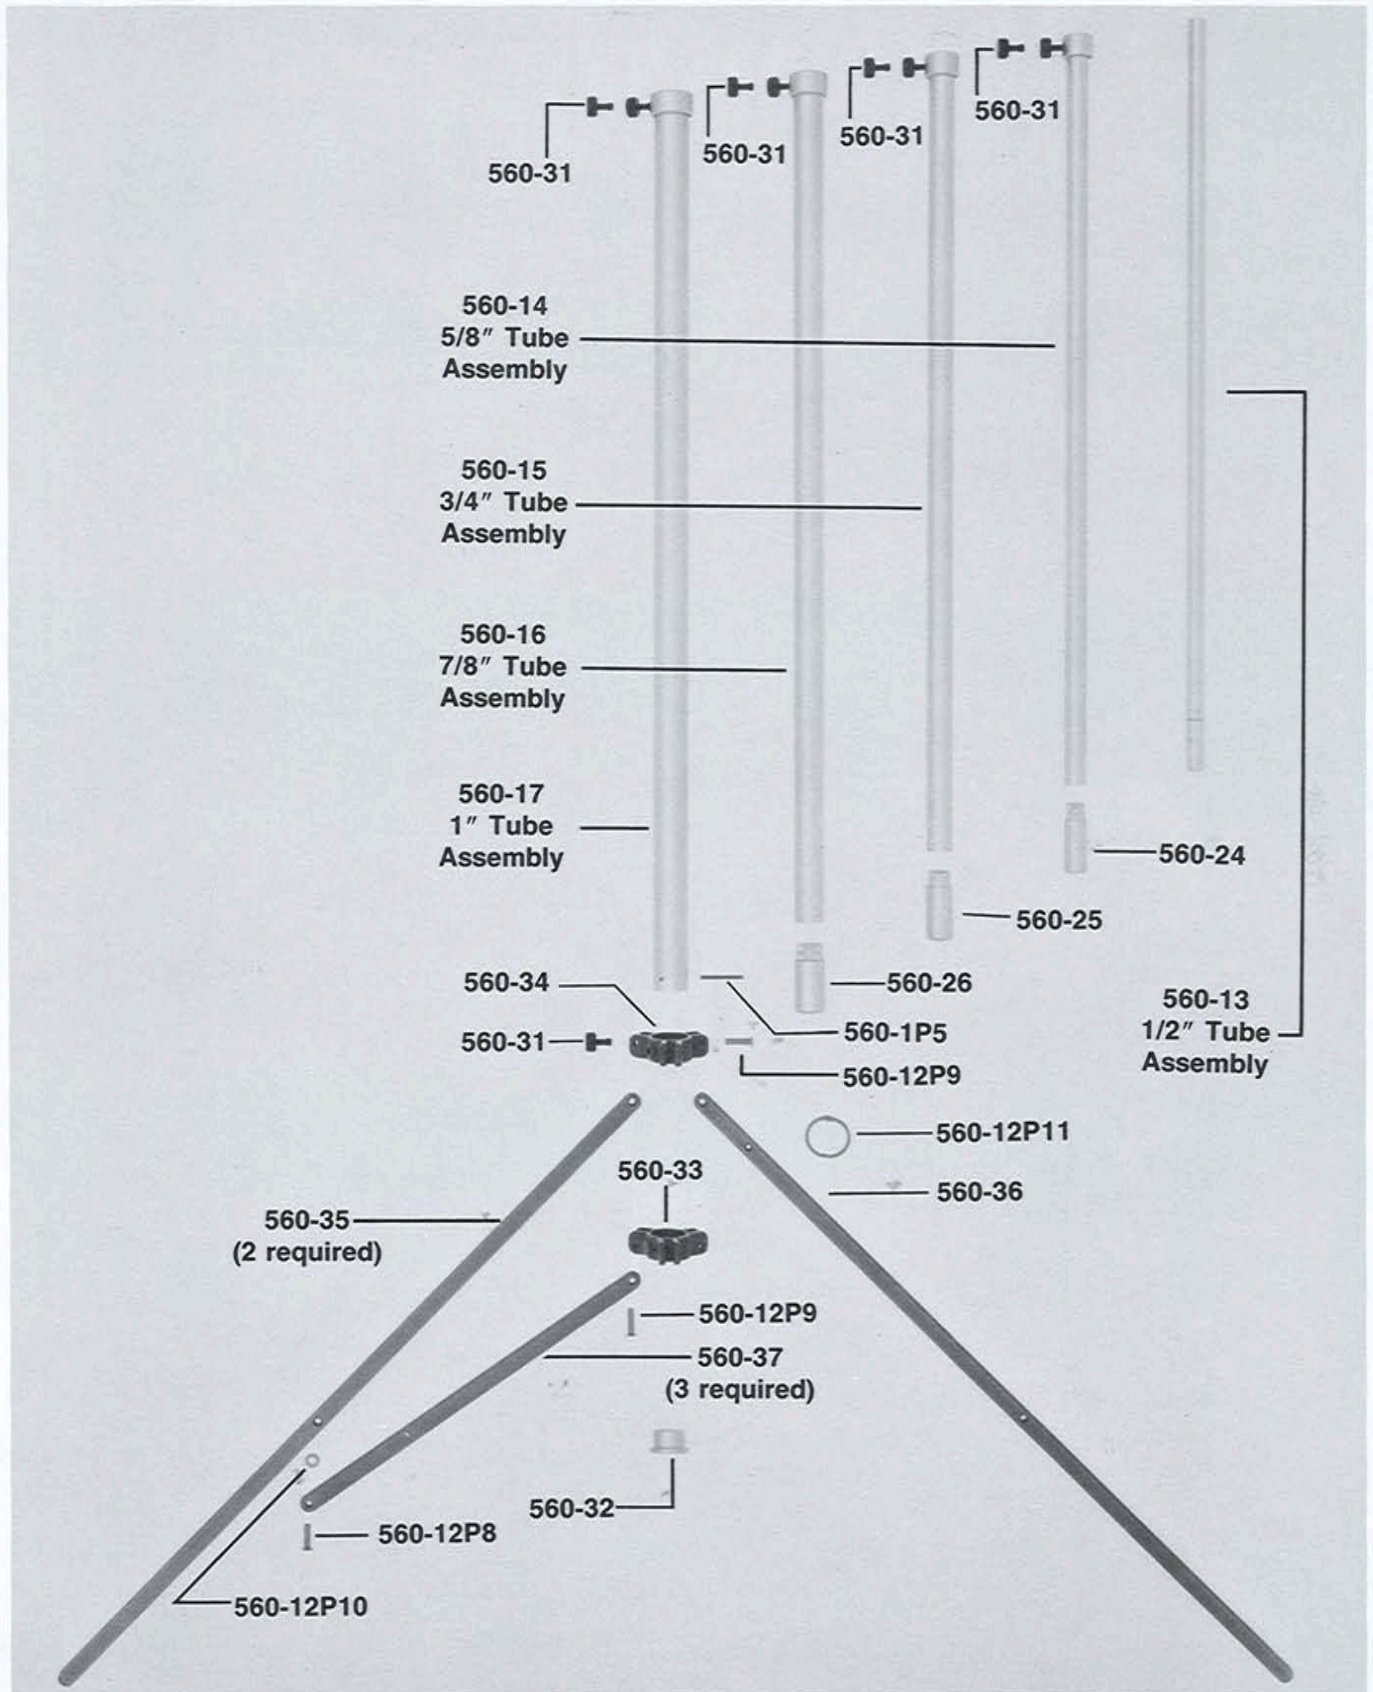

PARTS FOR TYPE 5601 MOLEPAC STAND (1/2" Tube)

5601A8310

221

Mole-Richardson Co.