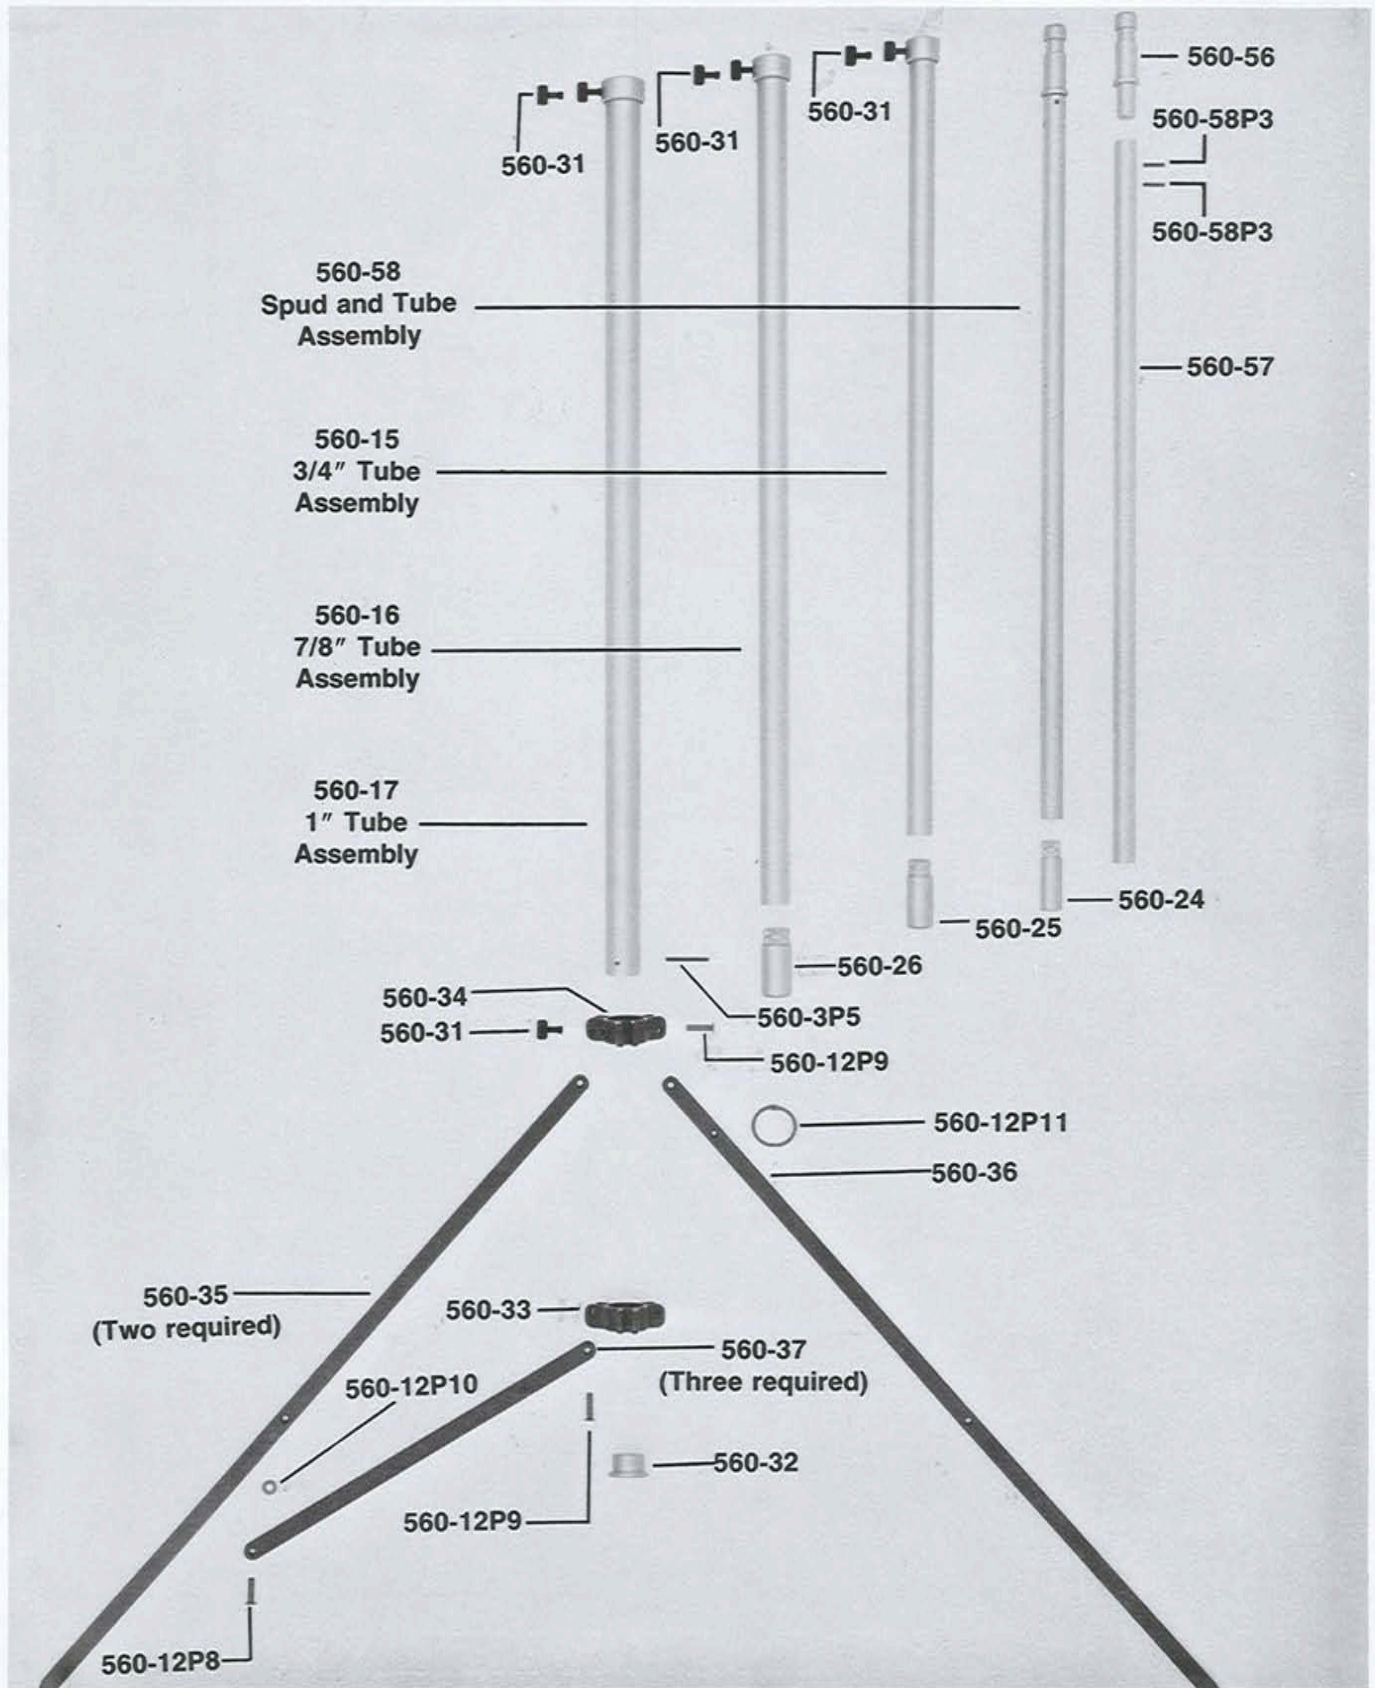

PARTS FOR TYPE 5603 MOLEPAC STAND (5/8" Spud)

5603A8311

223

Mole-Richardson Co.