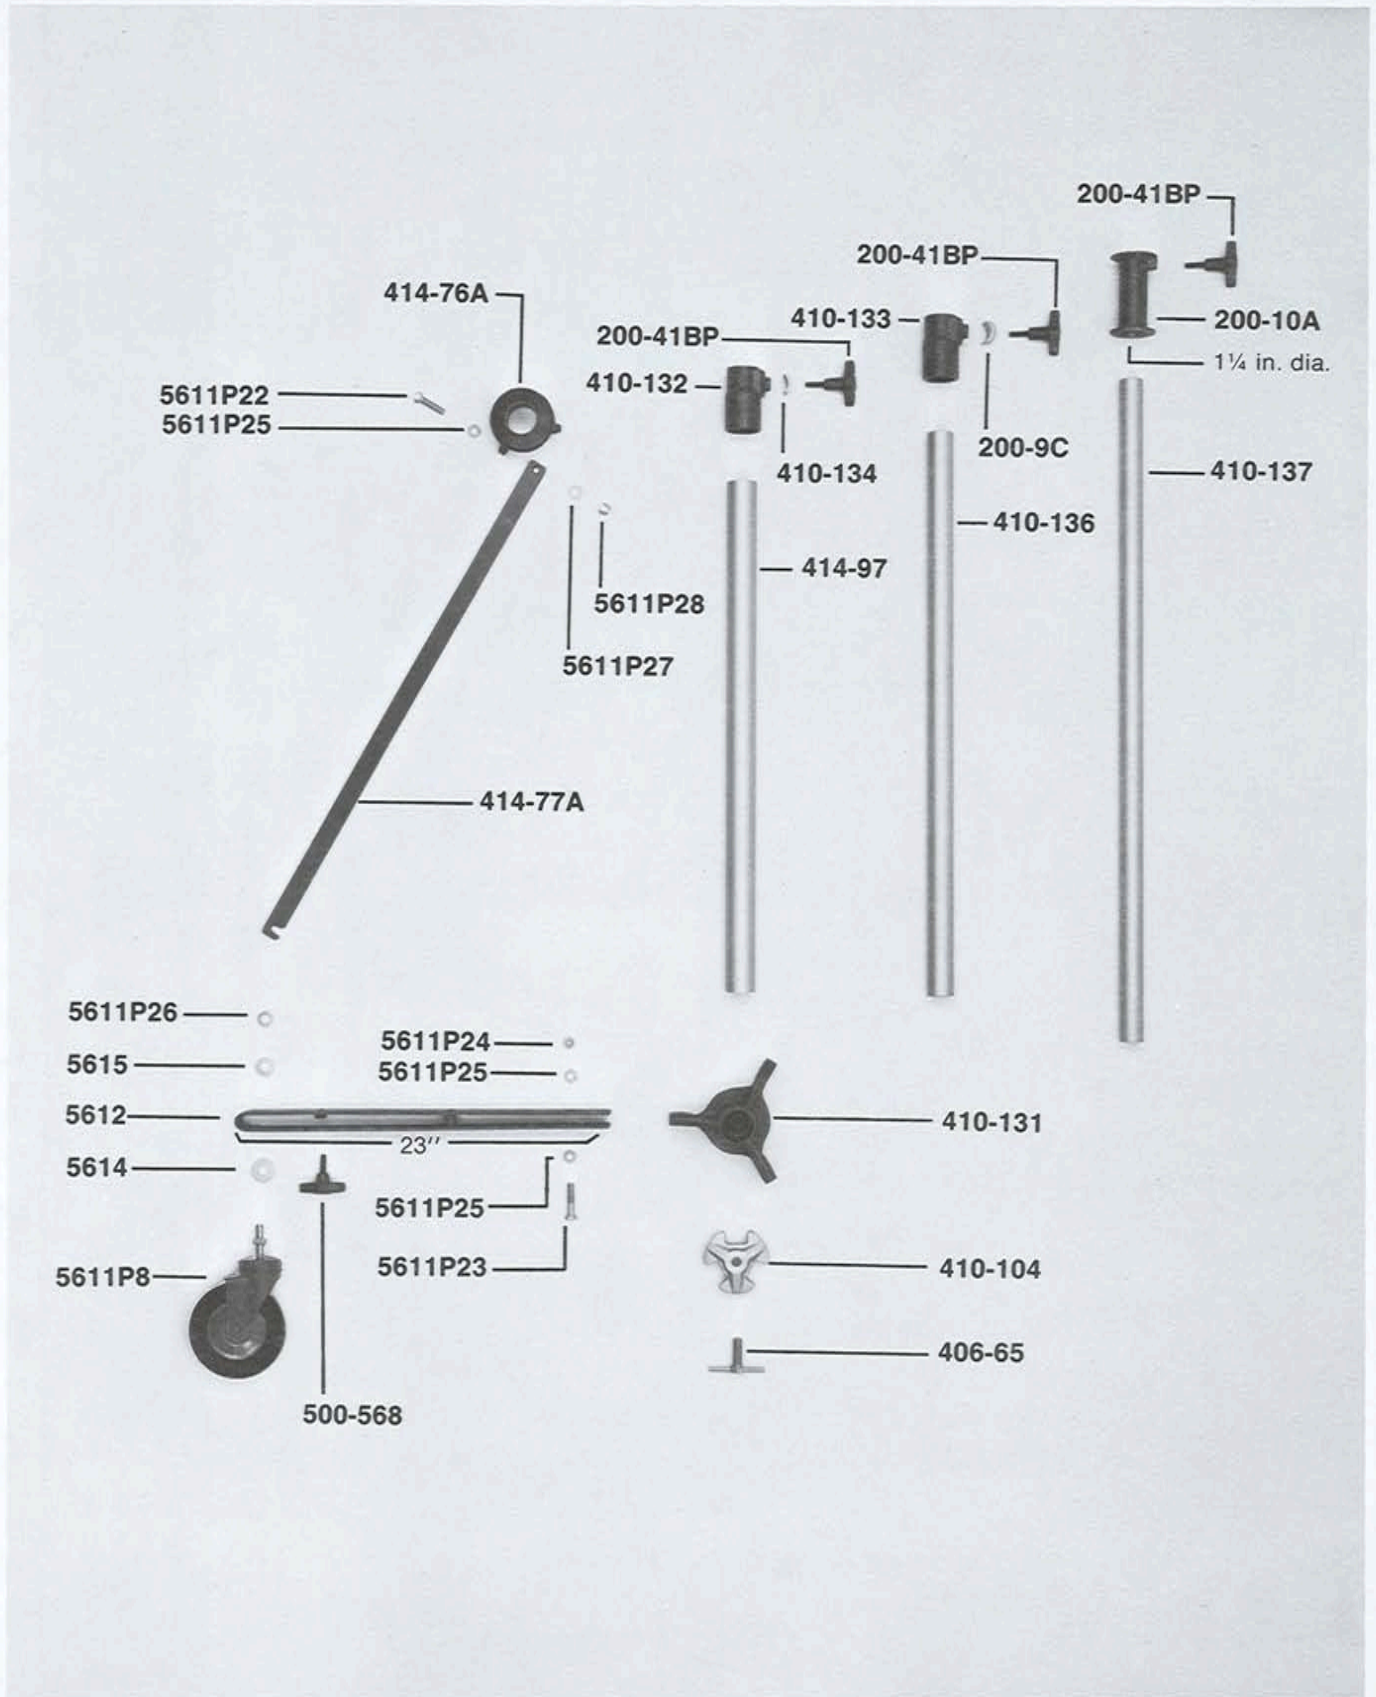

PARTS FOR TYPE 5611 SENIOR SIZE LONG LEG STAND

5611A813

251

Mole-Richardson Co.

Tel. (323) 851-0111 Fax. (323) 851-5593 E-mail: info@mole.com Internet: http://www.mole.com 937 N. Sycamore Ave., Hollywood, California 90038-2384 U.S.A.