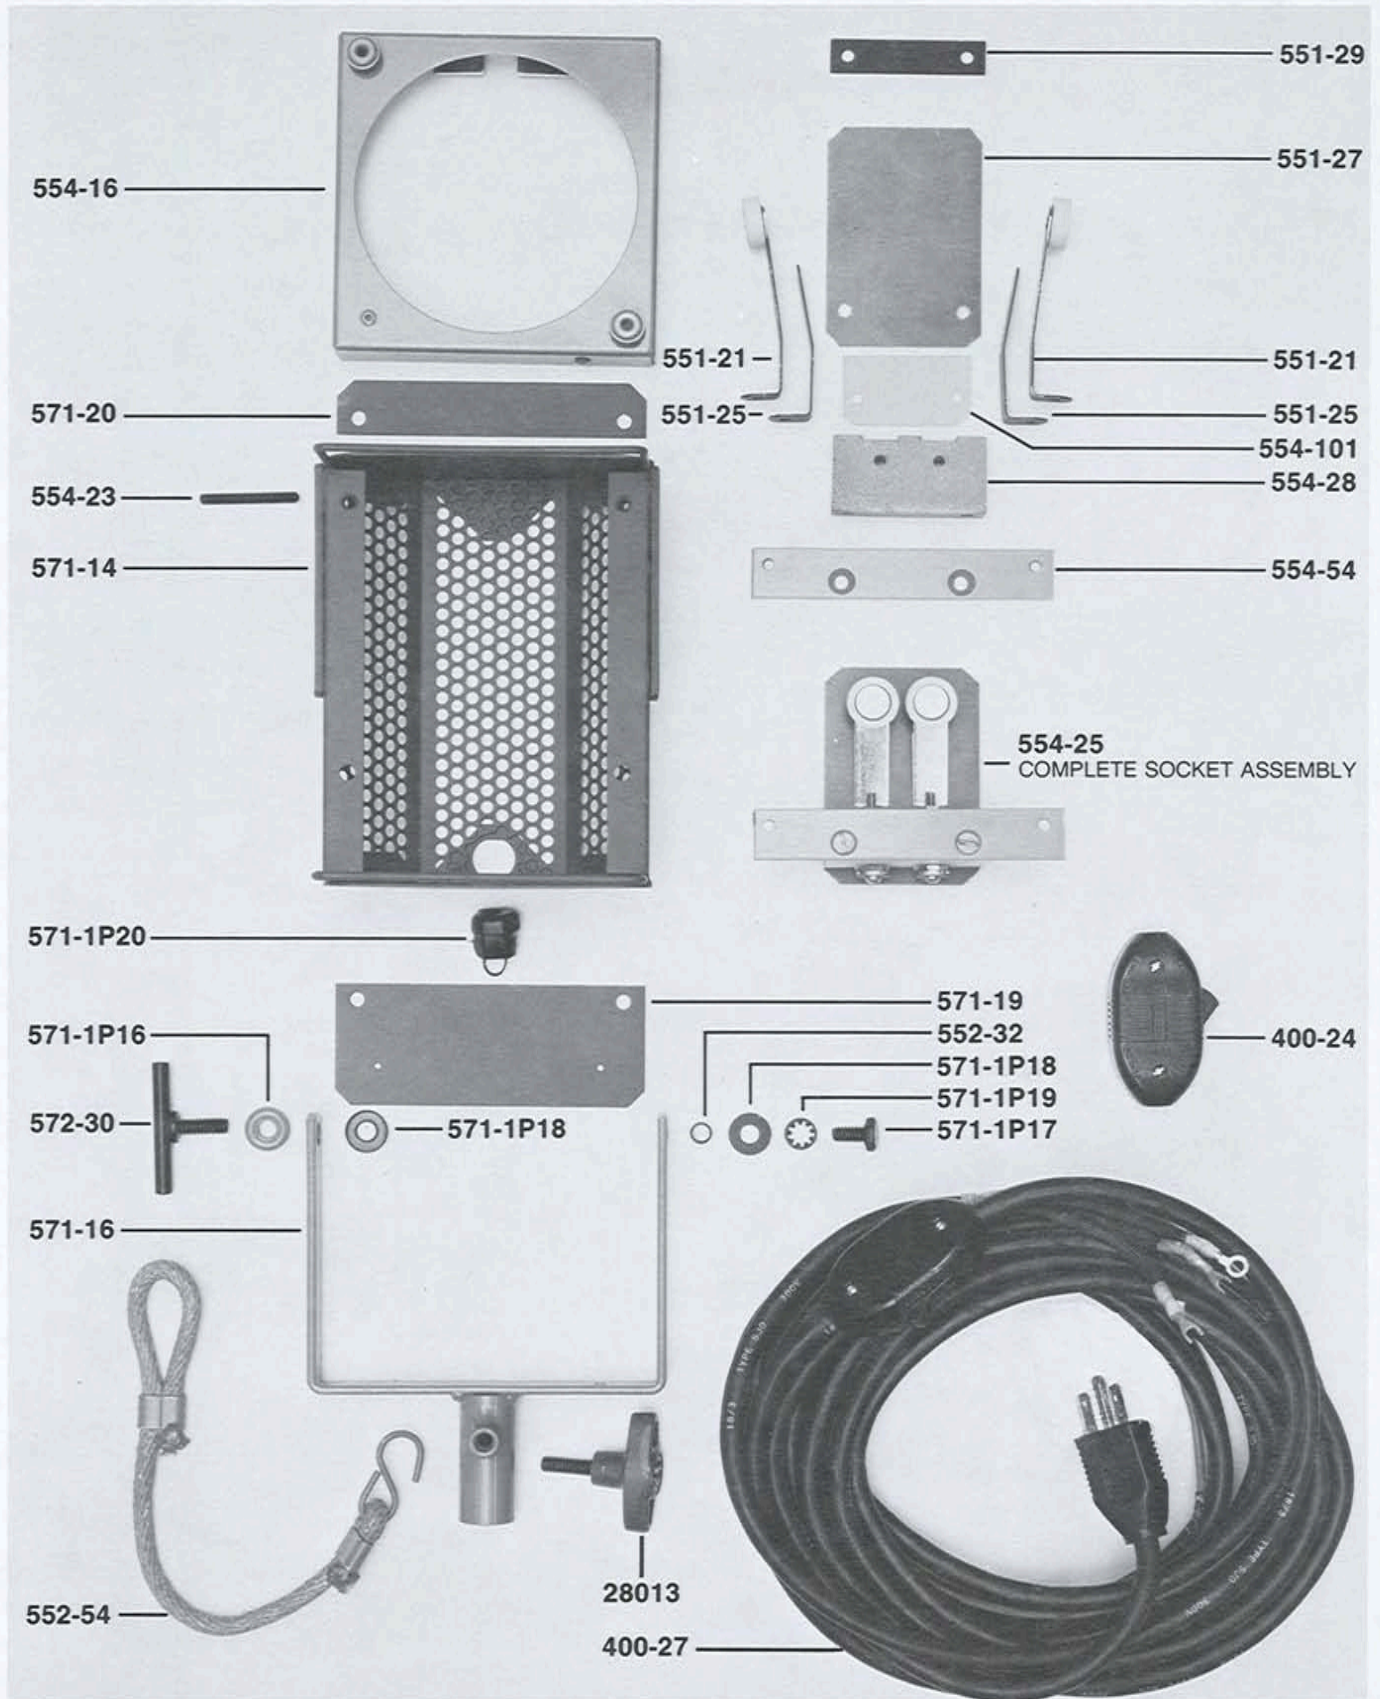

PARTS FOR TYPE 5711 650 WATT MOLEQUARTZ® ONE-LIGHT MOLEFAY®

5711A941

181

Mole-Richardson Co.

Tel. (323) 851-0111 Fax. (323) 851-5593 E-mail: info@mole.com Internet: http://www.mole.com 937 N. Sycamore Ave., Hollywood, California 90038-2384 U.S.A.