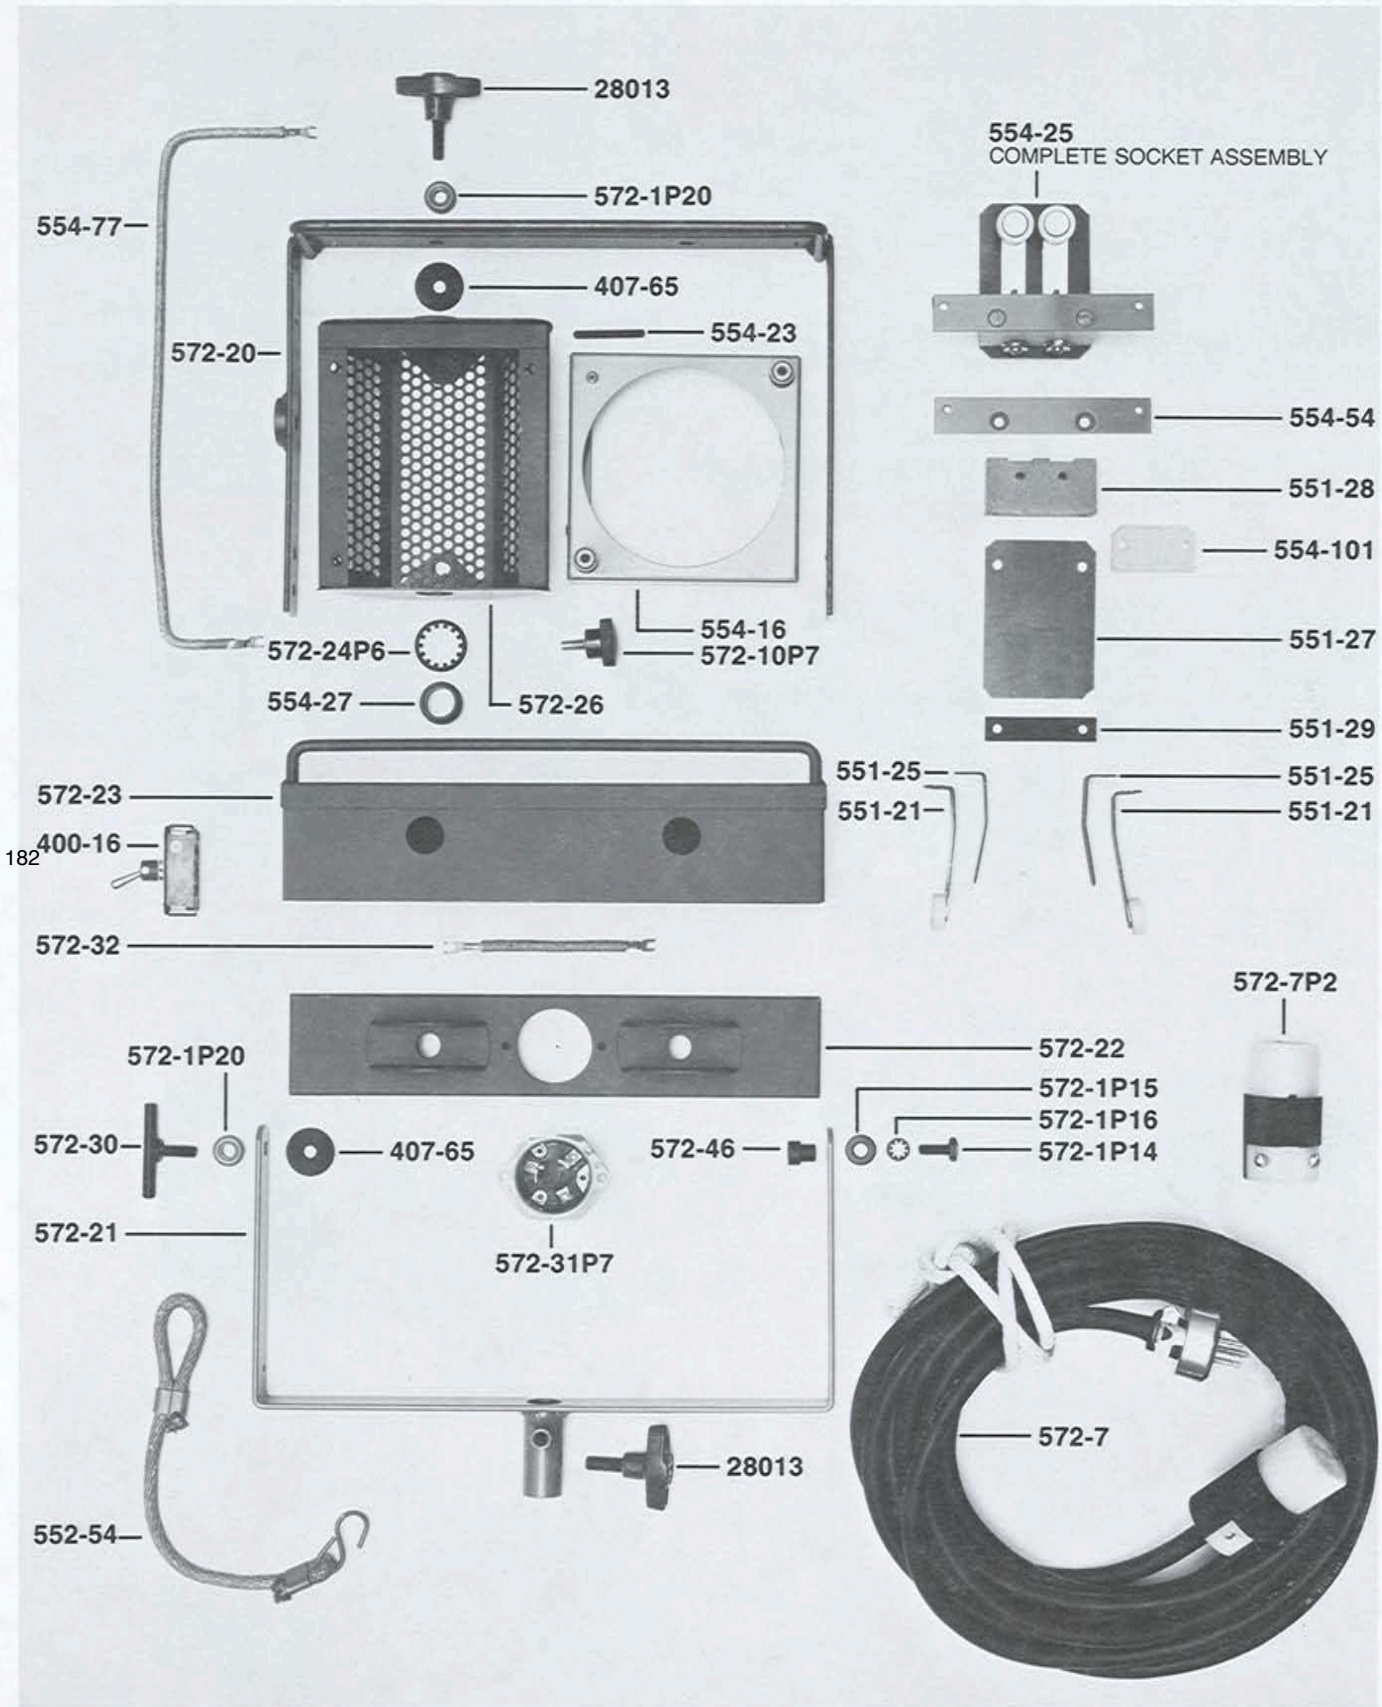

PARTS FOR TYPE 5721

1,300 WATT MOLEQUARTZ® TWO-LIGHT

MOLEFAY®

5721A941

Mole-Richardson Co.

Tel. (323) 851-0111 Fax. (323) 851-5593 E-mail: info@mole.com Internet: http://www.mole.com 937 N. Sycamore Ave., Hollywood, California 90038-2384 U.S.A.