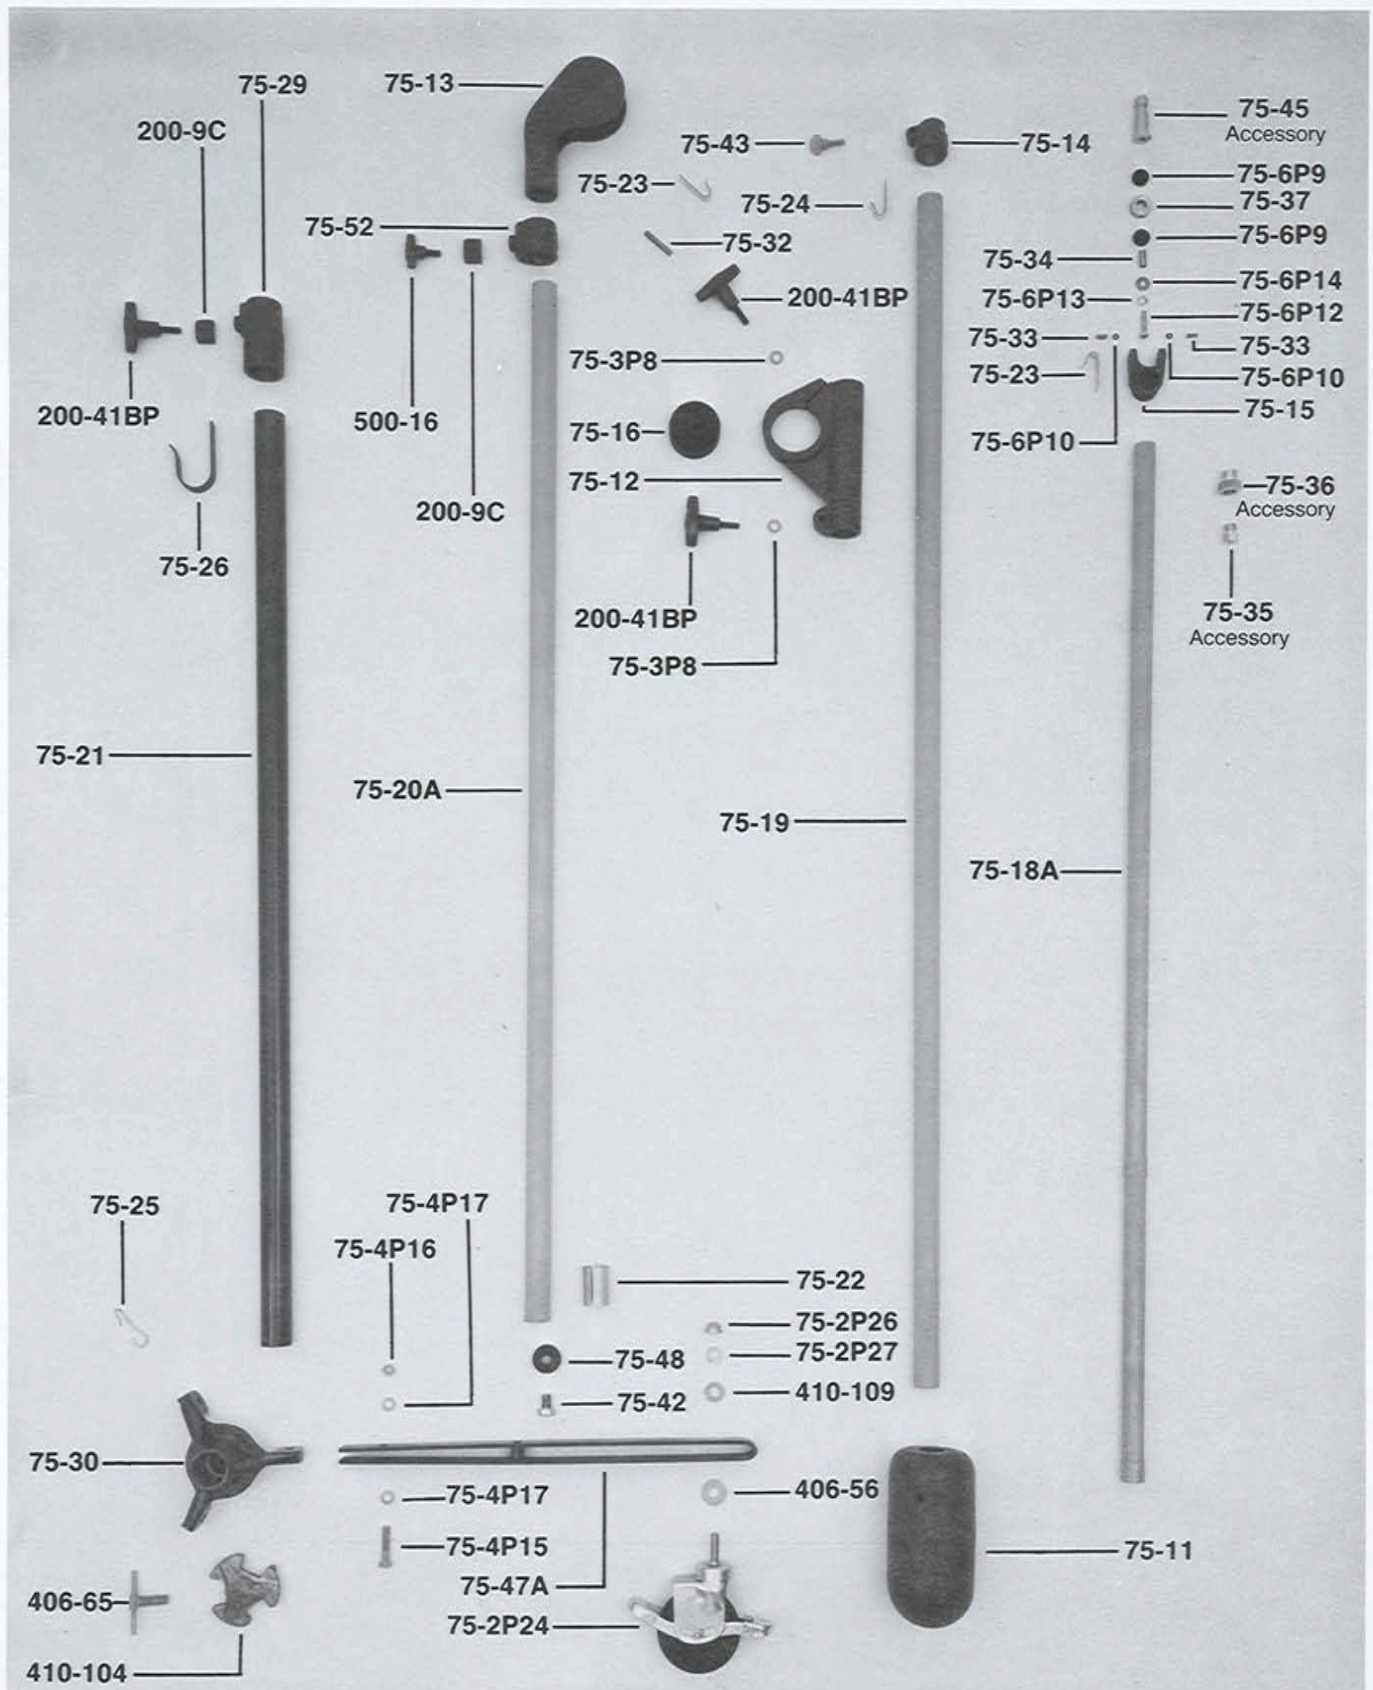

PARTS FOR TYPE 75 COMET LAMP BOOM

75A8608

283

Mole-Richardson Co.

Tel. (323) 851-0111 Fax. (323) 851-5593 E-mail: info@mole.com Internet: http://www.mole.com 937 N. Sycamore Ave., Hollywood, California 90038-2384 U.S.A.